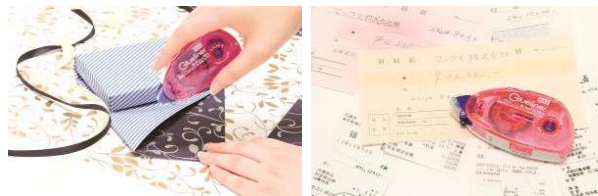

「封かん作業マット」は、マットにのりが付きにくい加工を施しており、のり付けしたい部分より外側からテープのりを動かしてもマットがのりでベトベトせず、封筒部分だけにしっかりとのり付けできる特長が市場に受け入れられました。

しかし、用途が封筒に折り目が付けられるものの、長3封筒専用と限られていたことから、領収書やレシート貼り、アルバムやスクラップブックなど、その他の用途にも幅広く使えるものを求める声があり、今回、用途を限定しない形状のテープのり用下敷きを商品化しました。

〈テープのり使用時の問題点〉

○のりがはみ出て、机や書類がベトベトしてしまう

○端までしっかりとのりが付いておらず、めくれてしまう

【商品仕様】

| | |
|-------|-------------------|
| 商品名 | GLM-615/B |
| 本体サイズ | 幅60×長さ150×厚さ1.5mm |
| 質量 | 18g |

【テープのり「グルーライナー」シリーズ】

■グルーライナー

希望小売価格:400円(+税)

- ・しっかりとした粘着力を確保するフルのリタイプを採用。
- ・粘着力を保ちながら薄いのりの膜でスパッと切れる。
- ・用紙・写真の劣化原因にならず、素材に優しい“ACID FREE”

※成分に酸が含まれない事。

■グルーライナー封筒用

希望小売価格:600円(+税)

- ・“のり”と“折り目”を同時に付ける車輪状のアタッチメントを搭載。
- ・アタッチメントは簡単に脱着可能で、封筒貼り作業以外の用途でも使用可能。