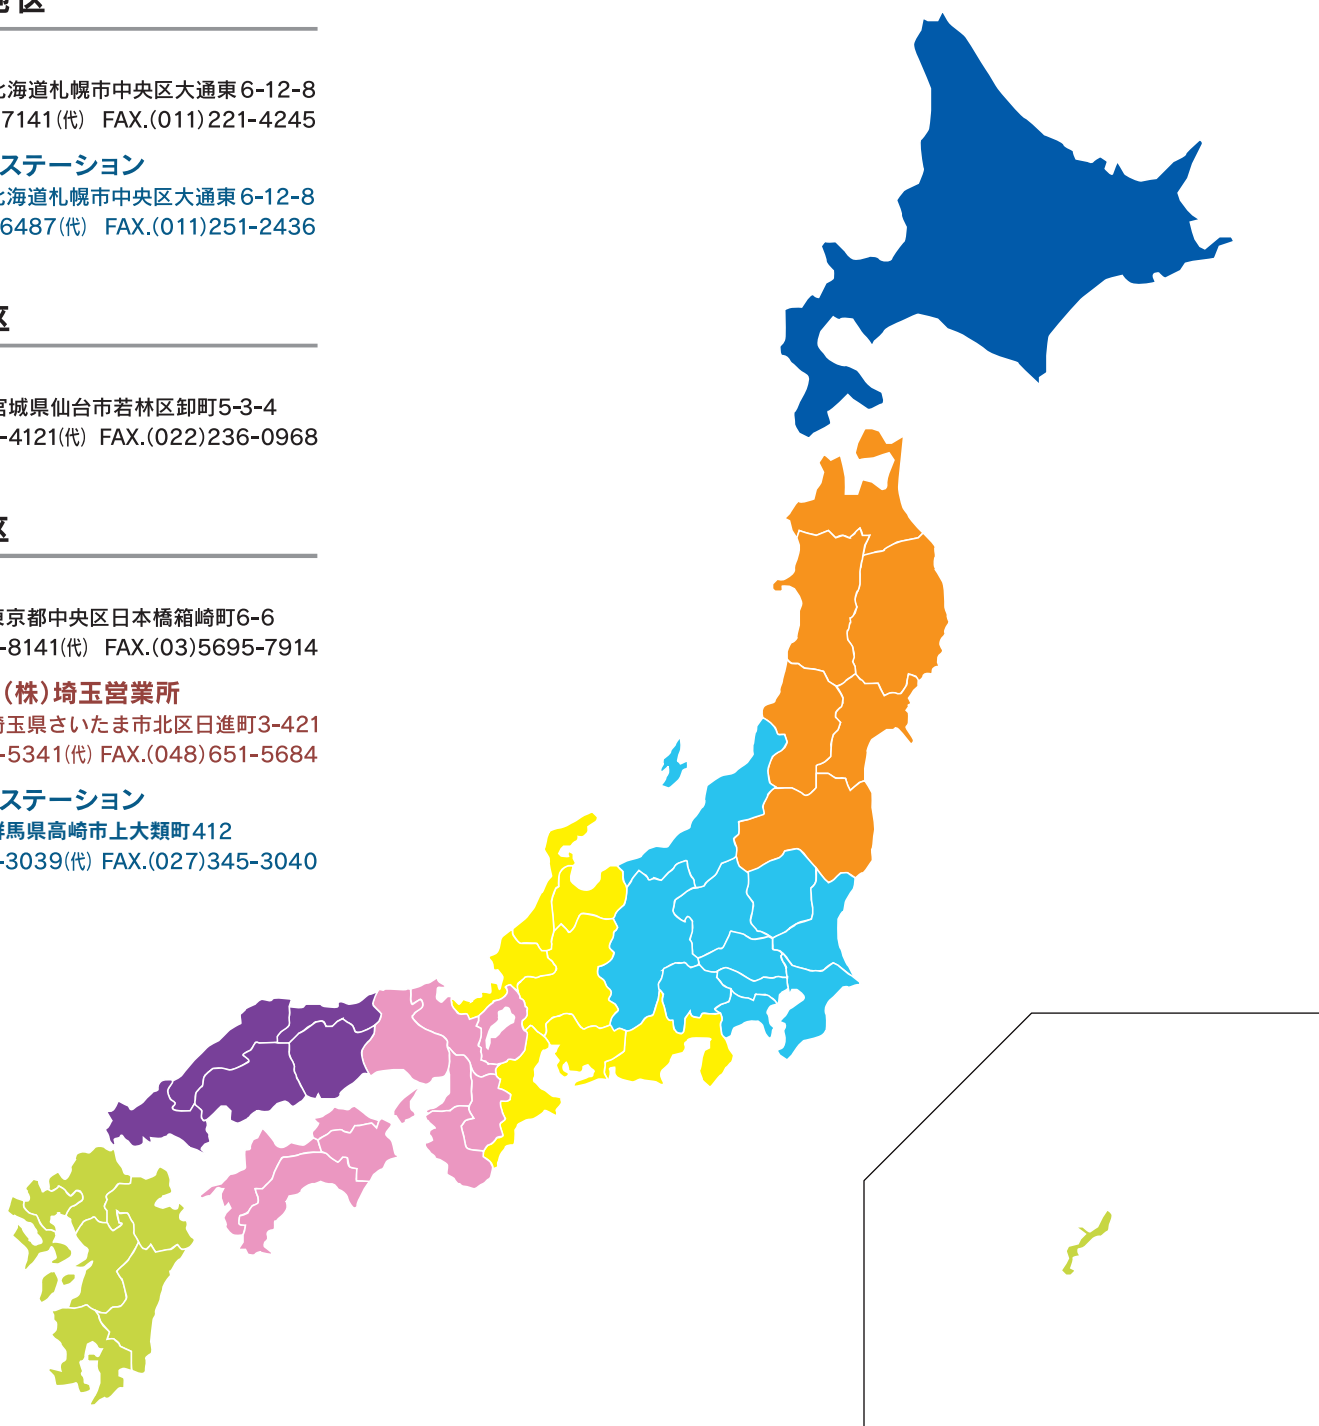

本社 / オフィスプロダクツ営業部

〒103-8502 東京都中央区日本橋箱崎町6-6 TEL.(03)3669-8108(代) FAX.(03)5644-7546

北海道地区

札幌支店

〒060-0041 北海道札幌市中央区大通東6-12-8
TEL.(011)261-7141(代) FAX.(011)221-4245

札幌サービスステーション

〒060-0041 北海道札幌市中央区大通東6-12-8
TEL.(011)231-6487(代) FAX.(011)251-2436

東北地区

仙台支店

〒984-0015 宮城県仙台市若林区卸町5-3-4
TEL.(022)236-4121(代) FAX.(022)236-0968

関東地区

東京支店

〒103-8502 東京都中央区日本橋箱崎町6-6
TEL.(03)3669-8141(代) FAX.(03)5695-7914

マックス販売(株)埼玉営業所

〒331-0823 埼玉県さいたま市北区日進町3-421
TEL.(048)651-5341(代) FAX.(048)651-5684

高崎サービスステーション

〒370-0031 群馬県高崎市上大類町412
TEL.(027)345-3039(代) FAX.(027)345-3040

中部地区

名古屋支店

〒462-0819 愛知県名古屋市北区平安2-4-87
TEL.(052)918-8620(代) FAX.(052)918-8631

静岡営業所

〒420-0067 静岡県静岡市葵区幸町29-1
TEL.(054)205-3535(代) FAX.(054)205-3540

名古屋サービスステーション

〒462-0819 愛知県名古屋市北区平安2-4-87
TEL.(052)918-8624(代) FAX.(052)911-2104

近畿・四国地区

大阪支店

〒553-0004 大阪府大阪市福島区玉川1-3-18
TEL.(06)6444-2077(代) FAX.(06)6459-3281

大阪サービスステーション

〒553-0004 大阪府大阪市福島区玉川1-3-18
TEL.(06)6444-2089(代) FAX.(06)6443-0965

中国地区

広島支店

〒733-0035 広島県広島市西区南観音7-11-24
TEL.(082)291-6331(代) FAX.(082)291-7518

九州・沖縄地区

福岡支店

〒812-0006 福岡県福岡市博多区上牟田1-5-1
TEL.(092)411-5417(代) FAX.(092)431-6062

福岡サービスステーション

〒812-0006 福岡県福岡市博多区上牟田1-5-1
TEL.(092)451-6430(代) FAX.(092)451-6431