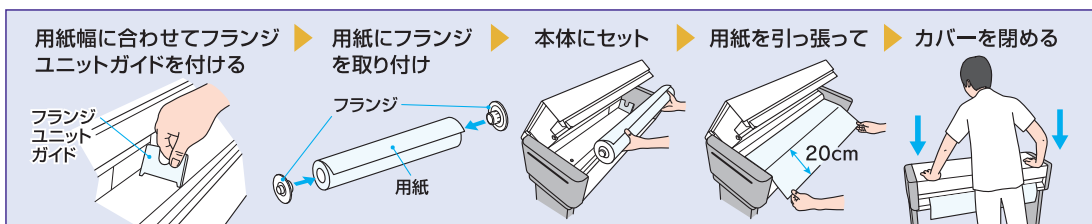

THERMAL PRINTER/A2~A0 SIZE

MAX CALLIGRAPHIC PRINTER RP-1000F

長尺対応

花環札・門標・道案内看板・行灯看板・歓迎看板・横断幕・式次第などに活躍する高速筆耕マシンです。

■ 専用ロール紙は最大24.9mm/秒の高速印字を実現。

用紙名	最大印字速度
厚手コート紙	24.9mm/秒
耐光紙	24.9mm/秒
感熱紙	20.8mm/秒
木目紙	20.8mm/秒
耐水紙	20.8mm/秒
クロス合成紙	17.8mm/秒
合成紙	17.8mm/秒
白色高保存紙	17.8mm/秒

■ 用紙情報を自動で取得。設定ミスによる無駄・手間を削減。

セットされている用紙のサイズ、種類を自動で判別。1枚目から無駄なく、手間なく印刷できます。

■ ネットワークに対応。さらに複合機、スキャナとの接続も可能に。

従来同様、ネットワーク対応なので、パソコンと離れた場所にも設置可能。さらにFTP機能を有した複合機・スキャナとの接続が可能となり、A3までの原稿をそのまま拡大プリントすることができます。

※専用ドライバはWindows 11/10/8.1に対応しています。

※複合機の適合機種につきましては、弊社ホームページをご参照ください。

■ 用紙のセット方法が簡単!