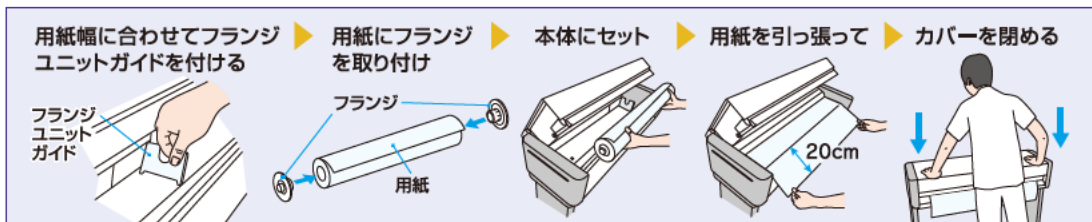

THERMAL PRINTER/A2~A0 SIZE

MAX CALLIGRAPHIC PRINTER RP-1000F

長尺対応

花環札・門標・道案内看板・行灯看板・歓迎看板・横断幕・式次第などに活躍する高速筆耕マシンです。

■ 専用ロール紙は最大24.9mm/秒の高速印字を実現。

用紙名	最大印字速度
厚手コート紙	24.9mm/秒
耐光紙	24.9mm/秒
感熱紙	20.8mm/秒
木目紙	20.8mm/秒
耐水紙	20.8mm/秒
クロス合成紙	17.8mm/秒
合成紙	17.8mm/秒
白色高保存紙	17.8mm/秒

■ 用紙情報を自動で取得。設定ミスによる無駄・手間を削減。

セットされている用紙のサイズ、種類を自動で判別。1枚目から無駄なく、手間なく印刷できます。

■ ネットワークに対応。さらに複合機、スキャナとの接続も可能に。

従来同様、ネットワーク対応なので、パソコンと離れた場所にも設置可能。さらにFTP機能を有した複合機・スキャナとの接続が可能となり、A3までの原稿をそのまま拡大プリントすることができます。

※専用ドライバはWindows 11/10に対応しています。

※複合機の適合機種につきましては、弊社ホームページをご参照ください。

■ 用紙のセット方法が簡単！

【筆耕ソフト】