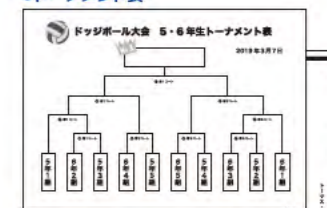

行事の横断幕・式次第など

様々なシーンで
大活躍!

一般授業
(教室内)

地域を調べる授業
で、生徒たちが白
地図に直接色えん
びつ、クレヨン等
で色づけして使用
できる。

●トーナメント表