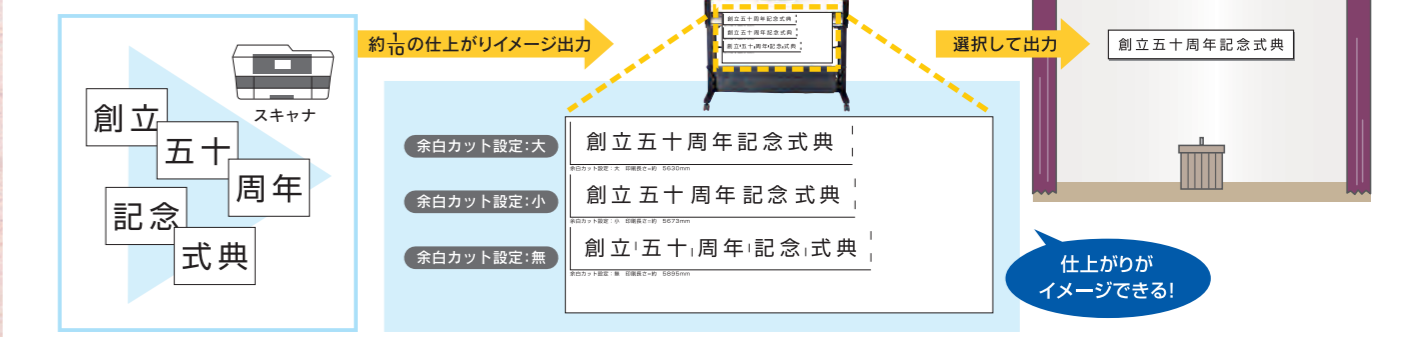

長尺ものも簡単に作成!

A4原稿を連続でスキャンするだけで、長尺印刷が可能。さらに、長尺出力前に仕上がりイメージを余白カット設定「大」「小」「無」の3段階で出力する長尺モードを搭載。失敗時のムダをなくします。