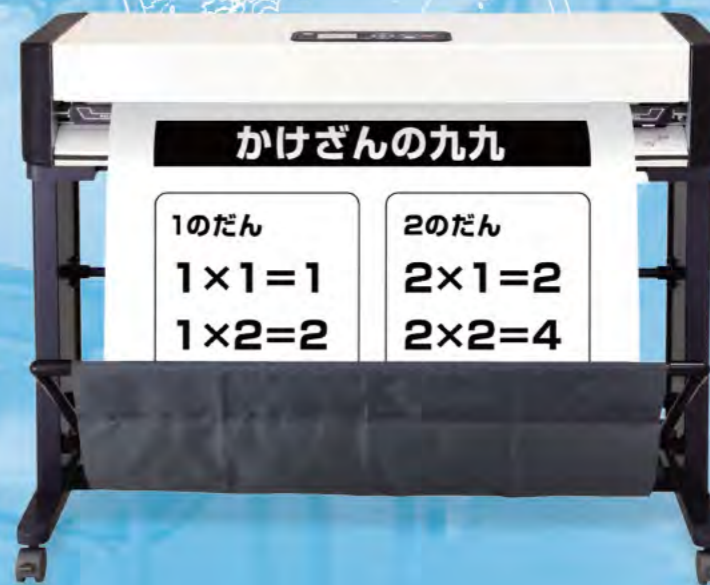

RP-1000F/AC専用ロール紙

商品種類	商品名	品番	JANコード	商品仕様	価格
感熱紙 G	RP-F850GK	GP90104	4902870 813543	850mm×100m×2本・黒発色	¥ 34,000 (税込 ¥ 37,400)
	RP-F640GK	GP90105	4902870 813550	640mm×100m×2本・黒発色	¥ 25,000 (税込 ¥ 27,500)
	RP-F432GK	GP90106	4902870 813567	432mm×100m×4本・黒発色	¥ 34,000 (税込 ¥ 37,400)
白色高保存紙	RP-F850RW	GP90054	4902870 810290	850mm×75m×2本・黒発色	¥ 32,500 (税込 ¥ 35,750)
	RP-F640RW	GP90055	4902870 810306	640mm×75m×2本・黒発色	¥ 24,500 (税込 ¥ 26,950)
	RP-F432RW	GP90056	4902870 810313	432mm×75m×4本・黒発色	¥ 33,500 (税込 ¥ 36,850)
クロス合成紙	RP-F850YC	GP90037	4902870 810153	850mm×40m×2本・黒発色	¥ 85,000 (税込 ¥ 93,500)
	RP-F640YC	GP90038	4902870 810160	640mm×40m×2本・黒発色	¥ 64,000 (税込 ¥ 70,400)
	RP-F432YC	GP90039	4902870 810177	432mm×40m×4本・黒発色	¥ 85,000 (税込 ¥ 93,500)

*Windows、Excel、Wordは、米国Microsoft Corporationの米国及びその他の国における登録商標または商標です。 *仕様及び外観は、改良等の理由により予告なく変更する場合があります。

お問い合わせは... お客様相談ダイヤル ☎0120-510-200 土日・祝日・当社指定休日を除く
*「ナンバーディスプレイ」を利用しています。*通話内容は、サービス向上のため録音させていただいております。
ホームページ <https://www.max-ltd.co.jp/op/>

注意

掲載商品のご使用にあたっては、必ず付属の取扱説明書、もしくは取扱説明表記に従って正しくお使いください。

MAX マックス株式会社
オフィスプロダクツ営業部

本社 〒103-8502 東京都中央区日本橋箱崎町6-6 TEL.(03)3669-8108
札幌・仙台・東京・埼玉・長野・静岡・名古屋・大阪・広島・福岡

取扱店

この印刷物は再生紙を使用しています。 OP9904ANT RP0012 T2022年11月(2版)

MAX

拡大当番

学校向け 拡大印刷機 RP-1000F/AC THERMAL PRINTER/A2~A0 SIZE

高速拡大プリントを実現。

今こそ「紙」で伝える、とっておきの授業!

For Windows 11/10/8.1