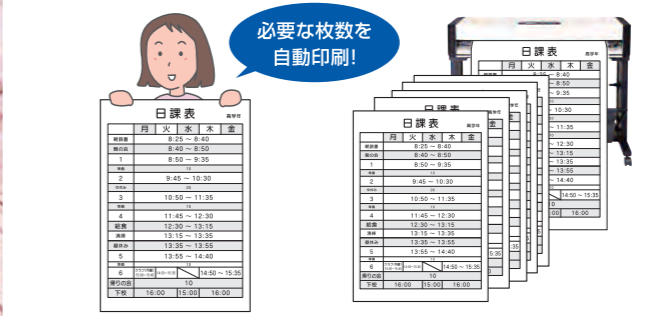

授業の教材・教室内外の掲示物・各行事の横断幕・式次第など

A0サイズ
約75秒
※スキャン～自動カットまで
(感熱紙G使用、当社調べ)

THERMAL PRINTER | 拡大印刷機 A2~A0SIZE

拡大当番

〈本体〉 RP-1000F/AC 〈脚部〉 RP-1000Fキャブ

スキャナでも、パソコンでも。カンタン拡大出力!

印字速度は最大24.9mm/秒! 高速印字で待ち時間を短縮!

用紙名	感熱紙G	白色高保存紙	クロス合成紙
最大印字速度	24.9mm/秒	17.8mm/秒	17.8mm/秒

さらに印刷中でも、次の原稿のスキャンが可能!

冊子の見開きをスキャンしてそのまま印刷が可能!

外付けの複合機(スキャナ)が接続できるので、教科書や冊子をそのままスキャンして印刷可能。名刺サイズ~A3サイズまで。A4サイズ以外の原稿もスキャンOK!
※当社指定の複合機(スキャナ)がセットになっています。本体と複合機は設定済みなので、すぐに使用できます。

文字も絵もキレイに印刷!

モード選択の手間がなく、文字も絵も最適なバランスで印刷。たくさんの色が使われている教科書も、蛍光ペンでマークしたところも潰れにくく濃淡クッキリ!

便利なオートカット&リピート機能。

印字後の用紙を自動的にカットするオートカット機能と同一原稿を最高99枚まで連続出力できる便利なリピート機能を搭載しています。

A0ロール紙でA1印刷が可能。

用紙はA0のまま、印刷方向を回転してA1サイズの印刷が可能。サイズが変わるたびに用紙を入れ替える必要がありません。

ネットワークに対応し、さらに作業効率向上!

ネットワーク対応でパソコンと離れた場所にも設置が可能。複数のパソコンで作成した原稿も、共有プリンタとして出力でき、作業効率が大幅にアップ!

長尺ものも簡単に作成!

A4原稿を連続でスキャンするだけで、長尺印刷が可能。さらに、長尺出力前に仕上がりイメージを余白カット設定「大」「小」「無」の3段階で出力する長尺モードを搭載。失敗時のムダをなくします。

用紙のセット方法が簡単!

いろいろな行事

A4原稿を連続でスキャンするだけで長尺印刷ができる。

第62回卒業証書授与式

運動会でも欠かせない。

心を1つに優勝めざせ

式次第

退場門

入場門

拡大当番

の活用法について、先生方に聞き取りしました。

体育館の授業(体育館)

紙なら体育館にも手軽に持って行けるので、組み体操やマット運動などもイラストを使ってその場で説明することができる。

教室内の掲示板

算数の解き方、国語の読み取りなど、授業が終わった後も、教室にしばらくの間掲示して理解を深めさせるには紙が向いている。

「拡大当番」出力の様子を動画でご確認いただけます。