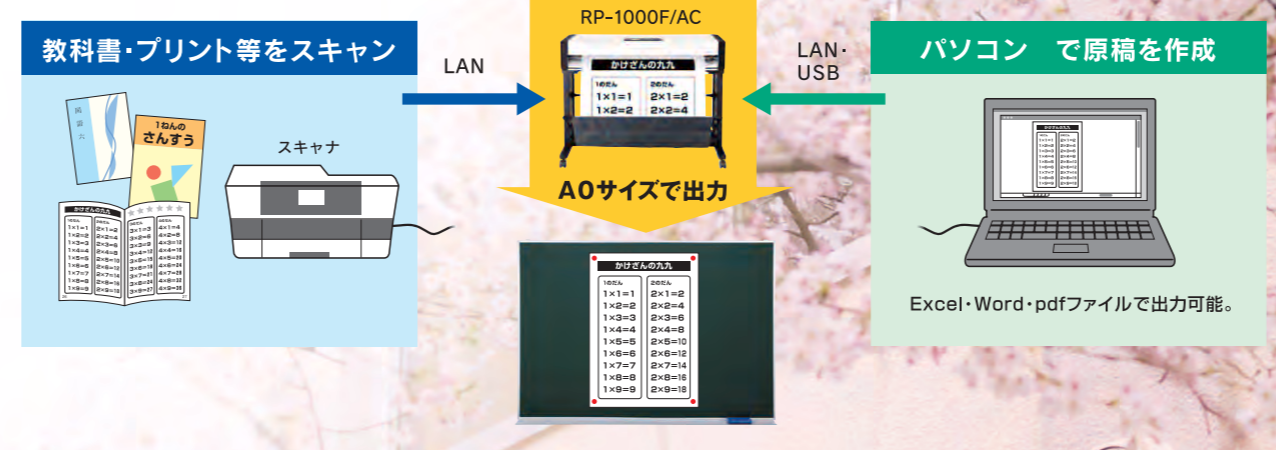

印字速度は最大24.9mm/秒! 高速印字で待ち時間を短縮!

用紙名	感熱紙G	白色高保存紙	クロス合成紙
最大印字速度	24.9mm/秒	17.8mm/秒	17.8mm/秒

さらに印刷中でも、次の原稿のスキャンが可能!