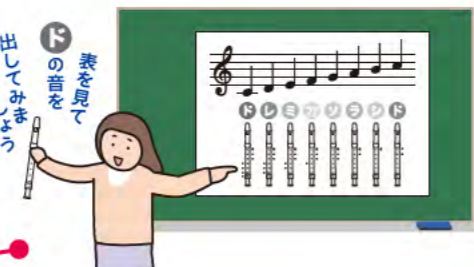

廊下の掲示

白色高保存紙なら、紙に厚み
があっても爪でなぞっても黒く
なりにくいで、1ヶ月以上
掲示する廊下の掲示物に最適。

パステルカラーが多用されている
教科書も色が消えず、さらに蛍光ペン
でマークしたところが黒く濡れない
ので、ポイントがわかりやすく示せる。

音楽の授業
(音楽室)