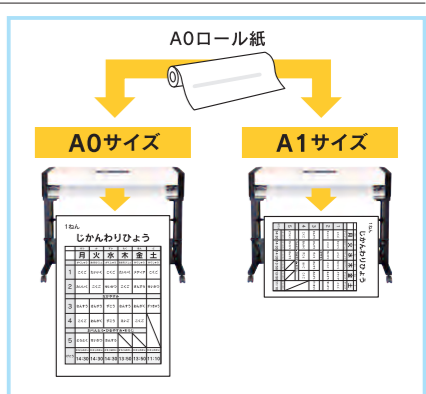

冊子の見開きをスキャンしてそのまま印刷が可能!

外付けの複合機(スキャナ)が接続できるので、教科書や冊子をそのままスキャンして印刷可能。名刺サイズ~A3サイズまで。A4サイズ以外の原稿もスキャンOK!
※当社指定の複合機(スキャナ)がセットになっています。本体と複合機は設定済みなので、すぐに使用できます。

文字も絵もキレイに印刷!

モード選択の手間がなく、文字も絵も最適なバランスで印刷。たくさんの色が使われている教科書も、蛍光ペンでマークしたところも潰れにくく濃淡クッキリ!

便利なオートカット&リピート機能。

印字後の用紙を自動的にカットするオートカット機能と同一原稿を最高99枚まで連続出力できる便利なリピート機能を搭載しています。

A0ロール紙でA1印刷が可能。

用紙はA0のまま、印刷方向を回転してA1サイズの印刷が可能。サイズが変わるたびに用紙を入れ替える必要がありません。

ネットワークに対応し、さらに作業効率向上!

ネットワーク対応でパソコンと離れた場所にも設置が可能。複数のパソコンで作成した原稿も、共有プリンタとして出力でき、作業効率が大幅にアップ!