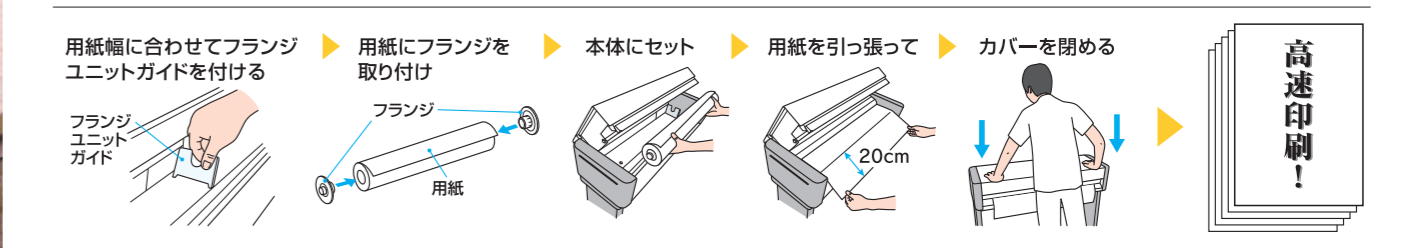

用紙のセット方法が簡単!