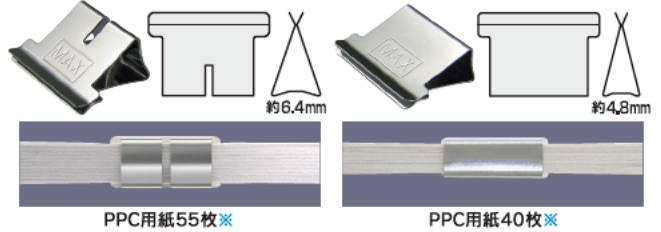

MAX

マックスデュアルクリップ[®]

HK-55D **Mタイプ** 希望小売価格 ¥700 (税込¥770)

Dual Clip

2 55枚とじ用の中**厚**玉 と 40枚とじ用の中玉
種類のクリップ玉が使える強力クリップ!!

MAXは「誰にでも使いやすい」商品づくりに真剣に取り組んでいます。

「使いやすい」を使い勝手の「ユーザビリティ評価」を繰り返し、「誰にでも使いやすく」をカタチにしました。

1 力を活かすフォルム

グリップの2つの指掛けにより、指先の力をロス無くクリップ玉に伝えます。

2 指にやさしい大きなプッシャー

親指を包み込む大きなプッシャーにはラバーを施しました。指にやさしく、滑りを抑えます。また、プッシャーの壁は爪が当たらない高さにしました。

3 とじ位置が狙いやすい先端形状

用紙挿入口のU字カットと傾斜により、とじ位置をしっかりと確認できます。また、挿入口下部を伸ばし、用紙を入れやすくしました。

用紙を痛めず玉を外せるリムーバ(突起)付

4 玉入れしやすい広い装てん口

玉をスムーズに入れられる広い装てん口は、指に合わせたラウンドを設けて、指をいたわる形状にしました。

5 2種類の玉が使える!! デュアル機能

新規格の中厚玉が使えるようにしました。もちろん今までの中玉も使えます。用紙の枚数に合わせて、2種類の玉をデュアルクリップ1台で使い分けられます。

PPC用紙55枚※

PPC用紙40枚※

6 パッケージが玉のストックケースに

本体のケースは、はさみで切り取ると玉をストックできるケースになります。

商品仕様

本体:1台 中玉:8コ 中厚玉:8コ

●クリップ玉装てん数/8コ ●とじ枚数/(中玉)最大約40枚(中厚玉)最大約55枚

●サイズ/L126×W33×H30(mm) ●質量/68g ●個装/プラスチック

商品名	カラー	1梱包入数	品番	JANコード	希望小売価格
HK-P55D/B	ブルー	50(5×10)	HK90120	4902870 726942	¥700 (税込¥770)
HK-P55D/P	ピンク	50(5×10)	HK90121	4902870 726959	
HK-P55D/Y	イエロー	50(5×10)	HK90122	4902870 726966	