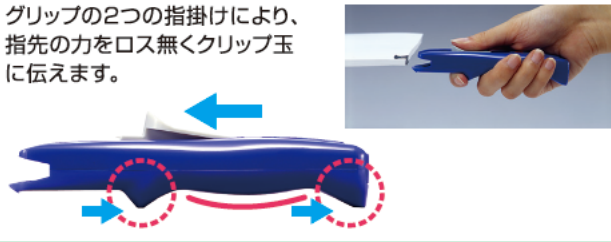

MAX

マックスデュアルクリップ[®]

HK-55D **Mタイプ** 希望小売価格 ¥700 (税込¥770)

Dual Clip

2 55枚とじ用の中**厚**玉 と 40枚とじ用の中玉
種類のクリップ玉が使える強力クリップ!!

MAXは「誰にでも使いやすい」商品づくりに真剣に取り組んでいます。

「使いやすい」を使い勝手の「ユーザビリティ評価」を繰り返し、「誰にでも使いやすく」をカタチにしました。

1 力を活かすフォルム

グリップの2つの指掛けにより、指先の力をロス無くクリップ玉に伝えます。

2 指にやさしい大きなプッシャー

親指を包み込む大きなプッシャーにはラバーを施しました。指にやさしく、滑りを抑えます。また、プッシャーの壁は爪が当たらない高さにしました。

3 とじ位置が狙いやすい先端形状

用紙挿入口のU字カットと傾斜により、とじ位置をしっかりと確認できます。また、挿入口下部を伸ばし、用紙を入れやすくしました。

用紙を痛めず玉を外せるリムーバ(突起)付

4 玉入れしやすい広い装てん口

玉をスムーズに入れられる広い装てん口は、指に合わせたラウンドを設けて、指をいたわる形状にしました。

5 2種類の玉が使える!! デュアル機能

新規格の中厚玉が使えるようにしました。もちろん今までの中玉も使えます。用紙の枚数に合わせて、2種類の玉をデュアルクリップ1台で使い分けられます。

PPC用紙55枚※

PPC用紙40枚※

6 パッケージが玉のストックケースに

本体のケースは、はさみで切り取ると玉をストックできるケースになります。