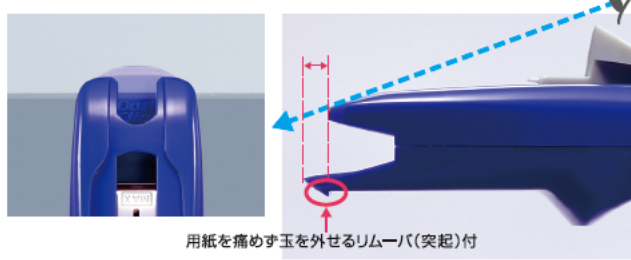

グリップの2つの指掛けにより、指先の力をロス無くクリップ玉に伝えます。

2 指にやさしい大きなプッシャー

親指を包み込む大きなプッシャーにはラバーを施しました。指にやさしく、滑りを抑えます。また、プッシャーの壁は爪が当たらない高さにしました。

3 とじ位置が狙いやすい先端形状

用紙挿入口のU字カットと傾斜により、とじ位置をしっかりと確認できます。また、挿入口下部を伸ばし、用紙を入れやすくしました。

用紙を痛めず玉を外せるリムーバ(突起)付

4 玉入れしやすい広い装てん口

玉をスムーズに入れられる広い装てん口は、指に合わせたラウンドを設けて、指をいたわる形状にしました。

5 2種類の玉が使える!! デュアル機能

新規格の中厚玉が使えるようにしました。もちろん今までの中玉も使えます。用紙の枚数に合わせて、2種類の玉をデュアルクリップ1台で使い分けられます。

PPC用紙55枚※

PPC用紙40枚※

6 パッケージが玉のストックケースに

本体のケースは、はさみで切り取ると玉をストックできるケースになります。