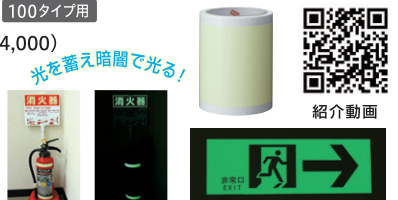

紹介動画

油面対応シート 油による表示物・ラベルのはがれを解決！

SL-S145NLユメン 15m×1巻入り ¥7,000 (税込 ¥7,700)

- 粘着剤が油を吸い取り、対象にしっかり貼りつきます。

100タイプ用

紹介動画

床用保護フィルム(高耐久) 床表示をキズ、かすれ、汚れ、はがれから保護

SL-L100Hフロア 100タイプ用

8.5m×1巻入り ¥20,000 (税込 ¥22,000)