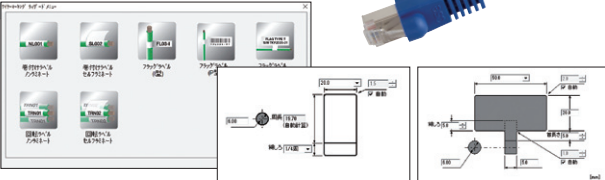

- 工事黑板ウィザードの簡単4ステップ
- STEP1 黑板パターン選択
 - STEP2 テキスト内容入力
 - STEP3 オプション選択
 - STEP4 配置、印刷

トラ表示作成

安全表示・注意表示に不可欠なトラ表示作成機能搭載。

連番印刷

連番を指定した規則通りに自動で連続印刷できます。

データベースリンク

Excel、CSV、テキスト形式のデータを取り込んで印刷が可能。製品リストや台帳を活用してラベル作成ができます。

フラットファイルラベル (テンプレートより)

市販フラットファイルの「背表紙」「タイトル」「会社名」をカンタン作成!

他社テープライターと比べて

作業時間 **1** およそ **10** ※

テープコストが **半額以下** ※

※当社調べ

ワイヤーマーキングウィザード

対応機種: CPM-100H5・100H6・100SH3・100SH4
ワイヤーやケーブルの径に合わせ、巻付けやフラッグなどさまざまなマーキングラベルが作成できます。