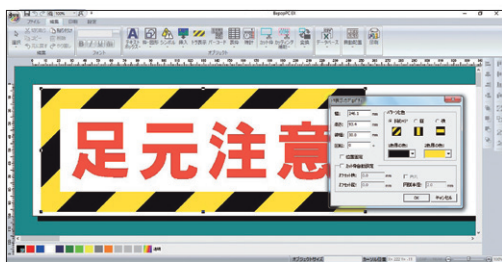

外国語表示 ※翻訳機能はありません。

外国人向け案内表示・海外向け製品ラベルが作れます。

安全表示ウィザード

表示の種類、テキストやシンボルの配置から表示の型を選択、サイズ設定や文字入力を行うだけで安全表示が作成できます。

表示の型を選択、サイズ設定や文字入力

完成した安全表示が編集画面に配置されます

工事黑板ウィザード NEW

工事黑板でよく用いられる反転文字を簡単に作成!

- 工事黑板ウィザードの簡単4ステップ
- STEP1 黑板パターン選択
 - STEP2 テキスト内容入力
 - STEP3 オプション選択
 - STEP4 配置、印刷

トラ表示作成

安全表示・注意表示に不可欠なトラ表示作成機能搭載。

連番印刷

連番を指定した規則通りに自動で連続印刷できます。

データベースリンク

Excel、CSV、テキスト形式のデータを取り込んで印刷が可能。製品リストや台帳を活用してラベル作成ができます。