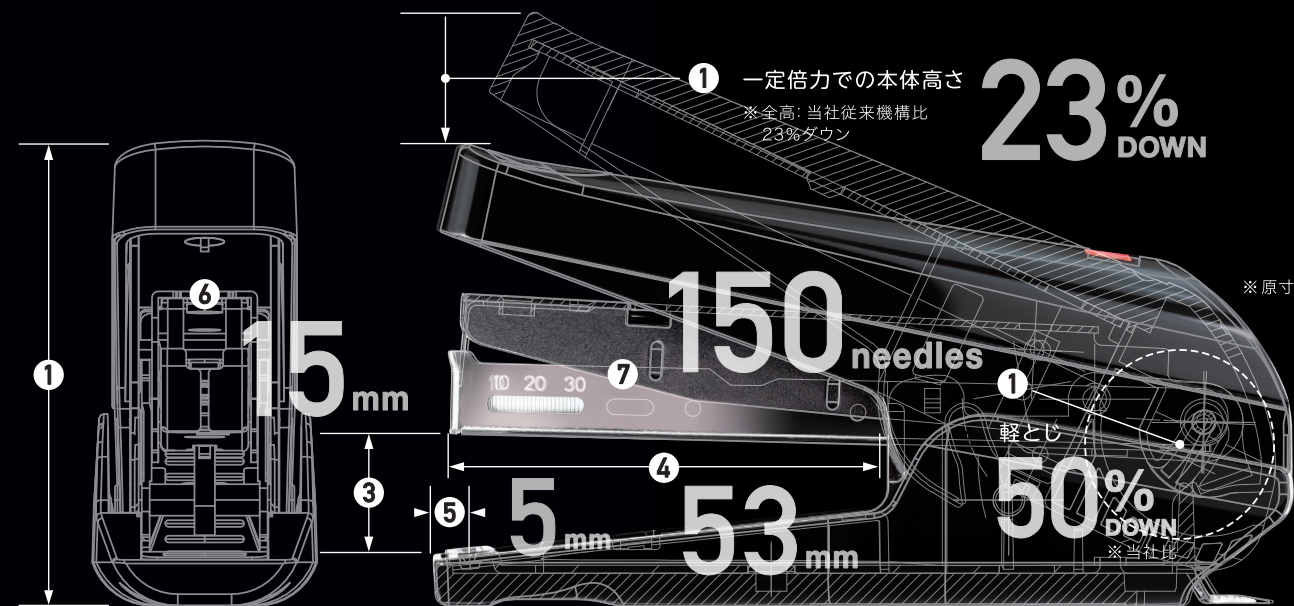

# 可変倍力、とは。

「可変倍力機構」により、全高を約23%おさえつつ、「軽とじ」と「握りやすさ」、「広いとじ口」、「深い奥行」を実現！

→ 解説は裏面へ