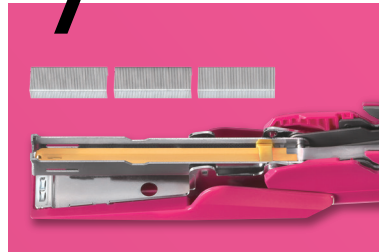

キワとじ 5mm

ヘッド部をプリスタパックに突き当ててキワをとじられる先端5mmを実現。

7