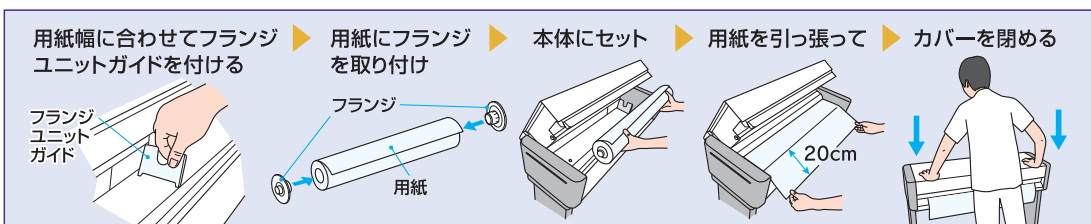

花環札・門標・道案内看板・行灯看板・歓迎看板・横断幕・式次第などに活躍する高速筆耕マシンです。

■ 専用ロール紙は最大24.9mm/秒の高速印字を実現。

用紙名	最大印字速度
厚手コート紙	24.9mm/秒
耐光紙	24.9mm/秒
感熱紙	20.8mm/秒
木目紙	20.8mm/秒
耐水紙	20.8mm/秒
クロス合成紙	17.8mm/秒
合成紙	17.8mm/秒
白色高保存紙	17.8mm/秒

■ 用紙情報を自動で取得。設定ミスによる無駄・手間を削減。

セットされている用紙のサイズ、種類を自動で判別。1枚目から無駄なく、手間なく印刷できます。

■ ネットワークに対応。さらに複合機、スキャナとの接続も可能に。

従来同様、ネットワーク対応なので、パソコンと離れた場所にも設置可能。さらにFTP機能を有した複合機・スキャナとの接続が可能となり、A3までの原稿をそのまま拡大プリントすることができます。

※専用ドライバはWindows 11に対応しています。

※複合機の適合機種につきましては、弊社ホームページをご参照ください。

■ 用紙のセット方法が簡単！

【筆耕ソフト】