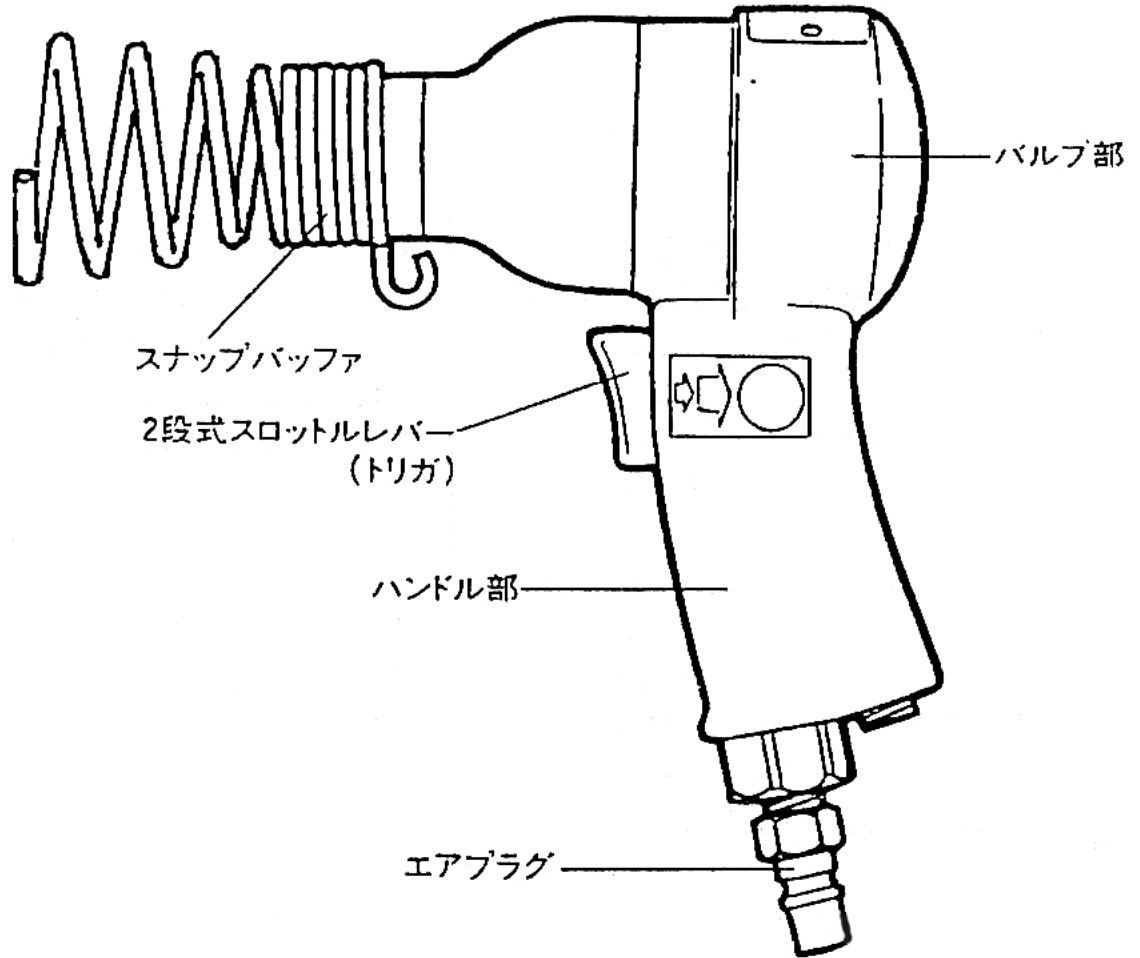

作業終了時、調整、分解、修理の際は、必ず本機よりエアホースをはずしてください。

2仕様

名 称	マックス エアバブ (AT-H90 (バブ))
製 品 記 号	AT-H90
寸 法	全長198mm
重 量	1.3kg
空 気 圧 範 囲	4 - 7 kg/cm ² (0.392MPa - 0.686MPa レギュレータゲージ圧)
無 負 荷 往 復 数	3600 S.P.M
無 負 荷 時 空 気 消 費 量	0.2 m ³ / min
排 気 方 向	40° 分割 9 方向
エ ア プ ラ グ	PM20型
ホ ー ス 内 径	7.0mm以上

3

主な部品名称

4

使用方法

スナップバツファのねじ込みを確認する

- ①スナップバツファが確実にねじ込まれていないと、作業をした時にはずれて思わぬ事故につながる可能性がありますので、スナップバツファのねじ込みを確認してください。

〈図-1〉

排気方向を決める