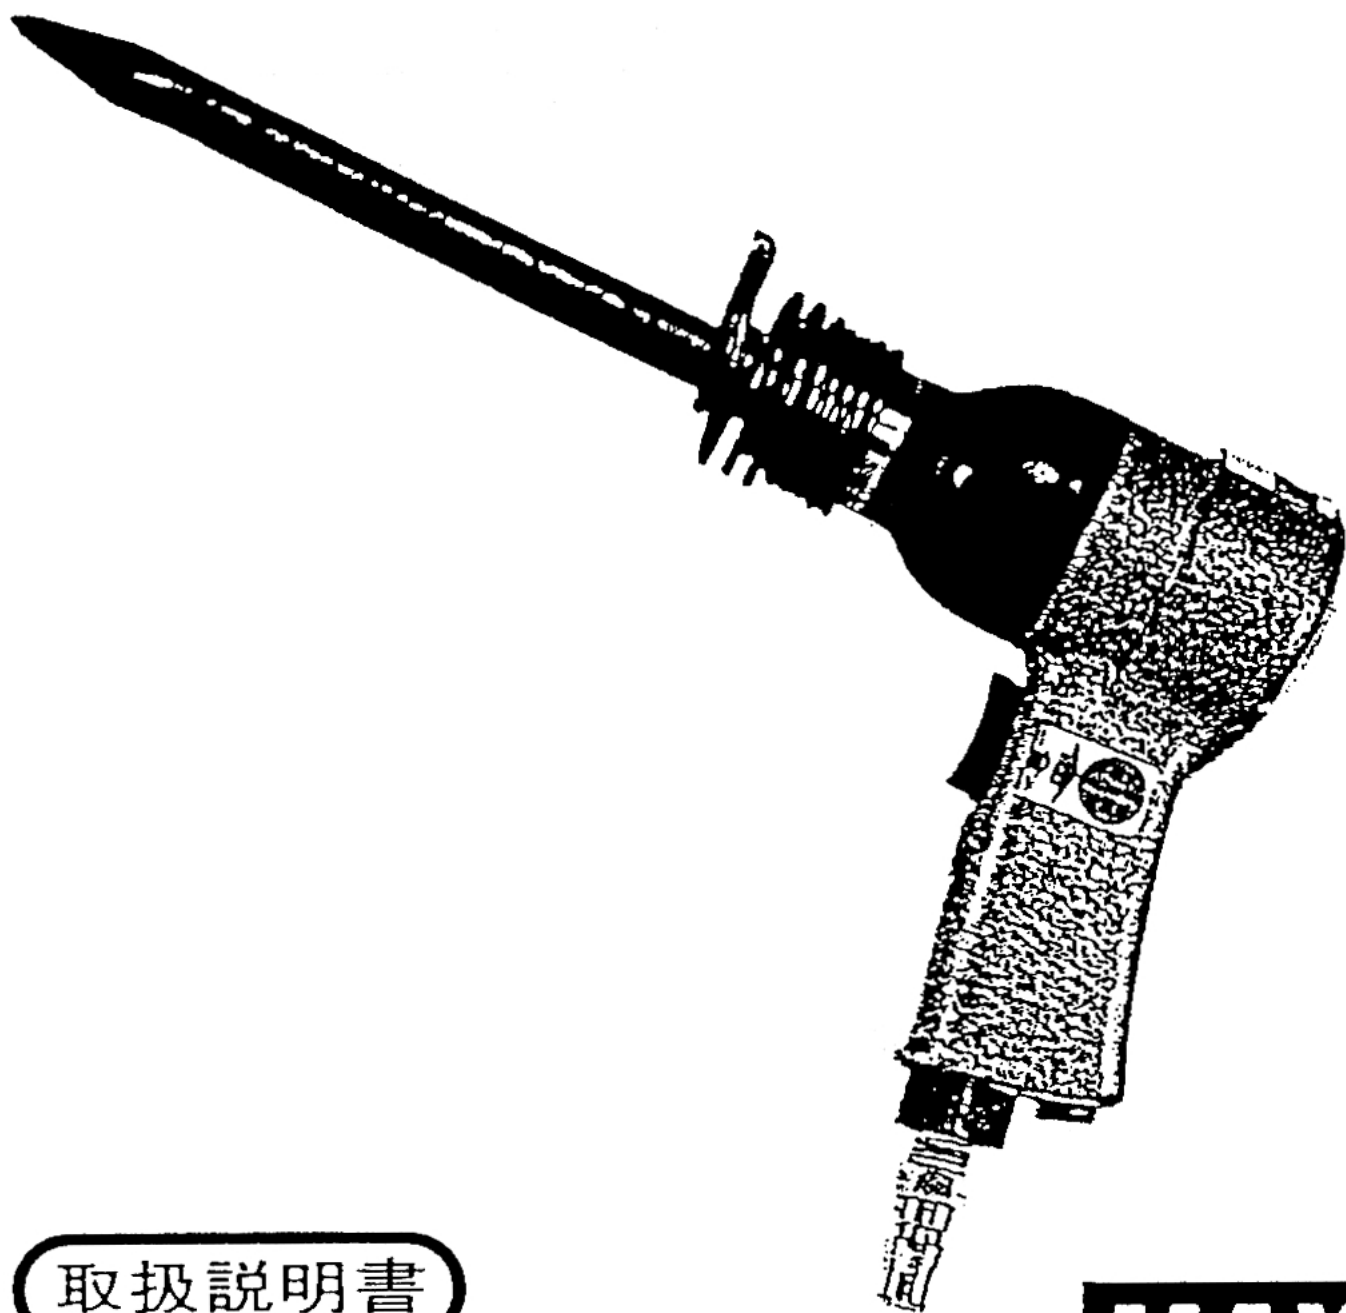

MAX マックス エアハツリ
AT-H90(ハツリ)

取扱説明書

MAX®