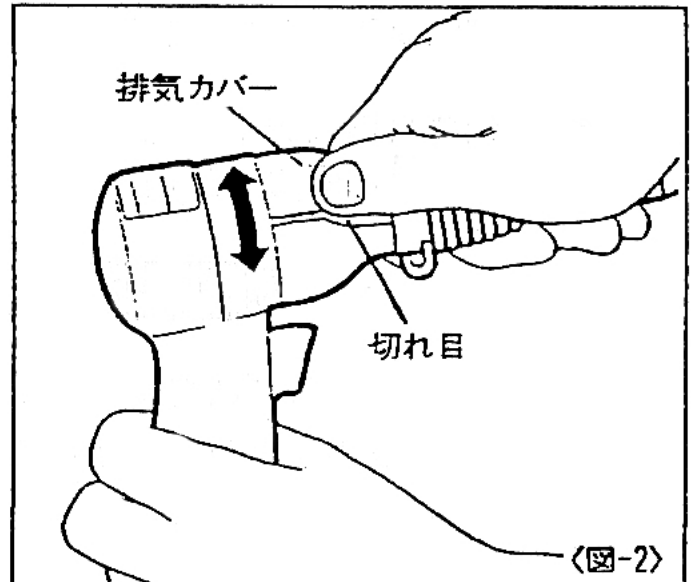

排気方向を決める

- ①使用状況により排気方向を9方向に変えることができます。変更は排気カバーの切れ目に指をかけ、「カチッ」と音がするところまで回します。

〈図-2〉

〈図-2〉