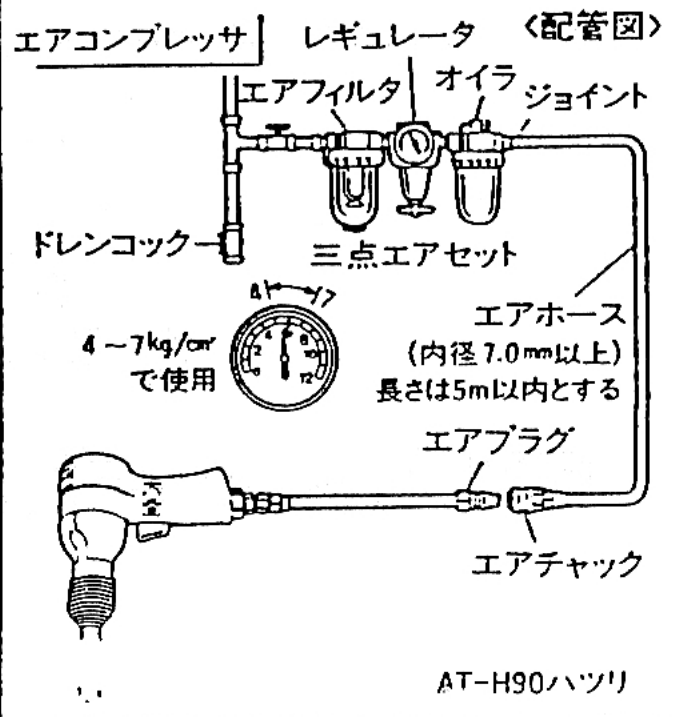

5 配管についての注意

- ①動力源は必ずエアコンプレッサをお使いください。高圧ガス等は絶対に使用しないでください。
- ②3点エアセットはできるだけ、本機1台に1セット取付けるようにしてください。

6 性能を維持するために

①3点エアセットを使用する

3点エアセットを使わないとエアコンプレッサ内の水分やゴミが本機内に入り、錆や摩耗が発生して作動不良の原因になります。なお、3点エアセットからエアチャックまでのエアホースは長すぎると圧力低下となりますので5m以内にしてください。

②カラ打ちをしない

釘を入れずに“カラ打ち”をすると本機の耐久性がいちぢるしく低下しますのでさけてください。

③エアプラグの口より注油する

3点エアセットを使用していない場合には、作業前、終了時にエアプラグの口よりJIS 1号(99タービン油)を2~3滴注油してください。

〈図-7〉

④スナップバッファに油を塗る

スナップバッファの伸縮を良くするため、作業終了時に油を塗ってください。

⑤エアフィルタやエアコンプレッサタンク内の水抜きをする。

エアフィルタやコンプレッサタンク内に水がたまると能力低下や故障の原因になりますので、定期的に水抜きをしてください。

⑥定期的に点検をする

本機の性能を維持するため、清掃、調整、グリスアップ等を定期的に行ってください。

●部品の注文について

取扱い上の不明点、部品の注文、修理の際は必ず買求めの弊社代理店、販売店にご遠慮なくお申し付けください。