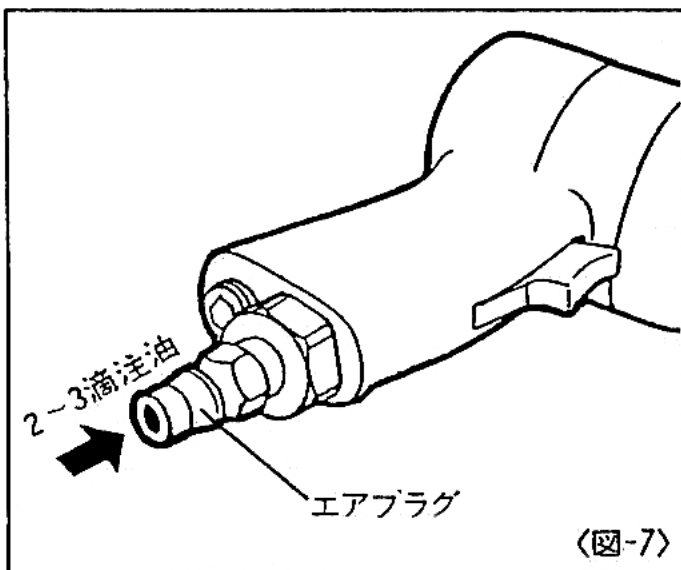

5 配管についての注意

- ①動力源は必ずエアコンプレッサをお使いください。高圧ガス等は絶対に使用しないでください。
- ②3点エアセットはできるだけ、本機1台に1セット取付けるようにしてください。

6 性能を維持するために

①3点エアセットを使用する

3点エアセットを使わないとエアコンプレッサ内の水分やゴミが本機内に入り、錆や摩耗が発生して作動不良の原因になります。なお、3点エアセットからエアチャックまでのエアホースは長すぎると圧力低下となりますので5m以内にしてください。

②カラ打ちをしない

釘を入れずに“カラ打ち”をすると本機の耐久性がいちぢるしく低下しますのでさけてください。

③エアプラグの口より注油する

3点エアセットを使用していない場合には、作業前、終了時にエアプラグの口よりJIS 1号(99タービン油)を2~3滴注油してください。

〈図-7〉

④スナップバッファに油を塗る

スナップバッファの伸縮を良くするため、作業終了時に油を塗ってください。

⑤エアフィルタやエアコンプレッサタンク内の水抜きをする。

エアフィルタやコンプレッサタンク内に水がたまると能力低下や故障の原因になりますので、定期的に水抜きをしてください。

⑥定期的に点検をする

本機の性能を維持するため、清掃、調整、グリスアップ等を定期的に行ってください。

●部品の注文について

取扱い上の不明点、部品の注文、修理の際は必ず買求めの弊社代理店、販売店にご遠慮なくお申し付けください。