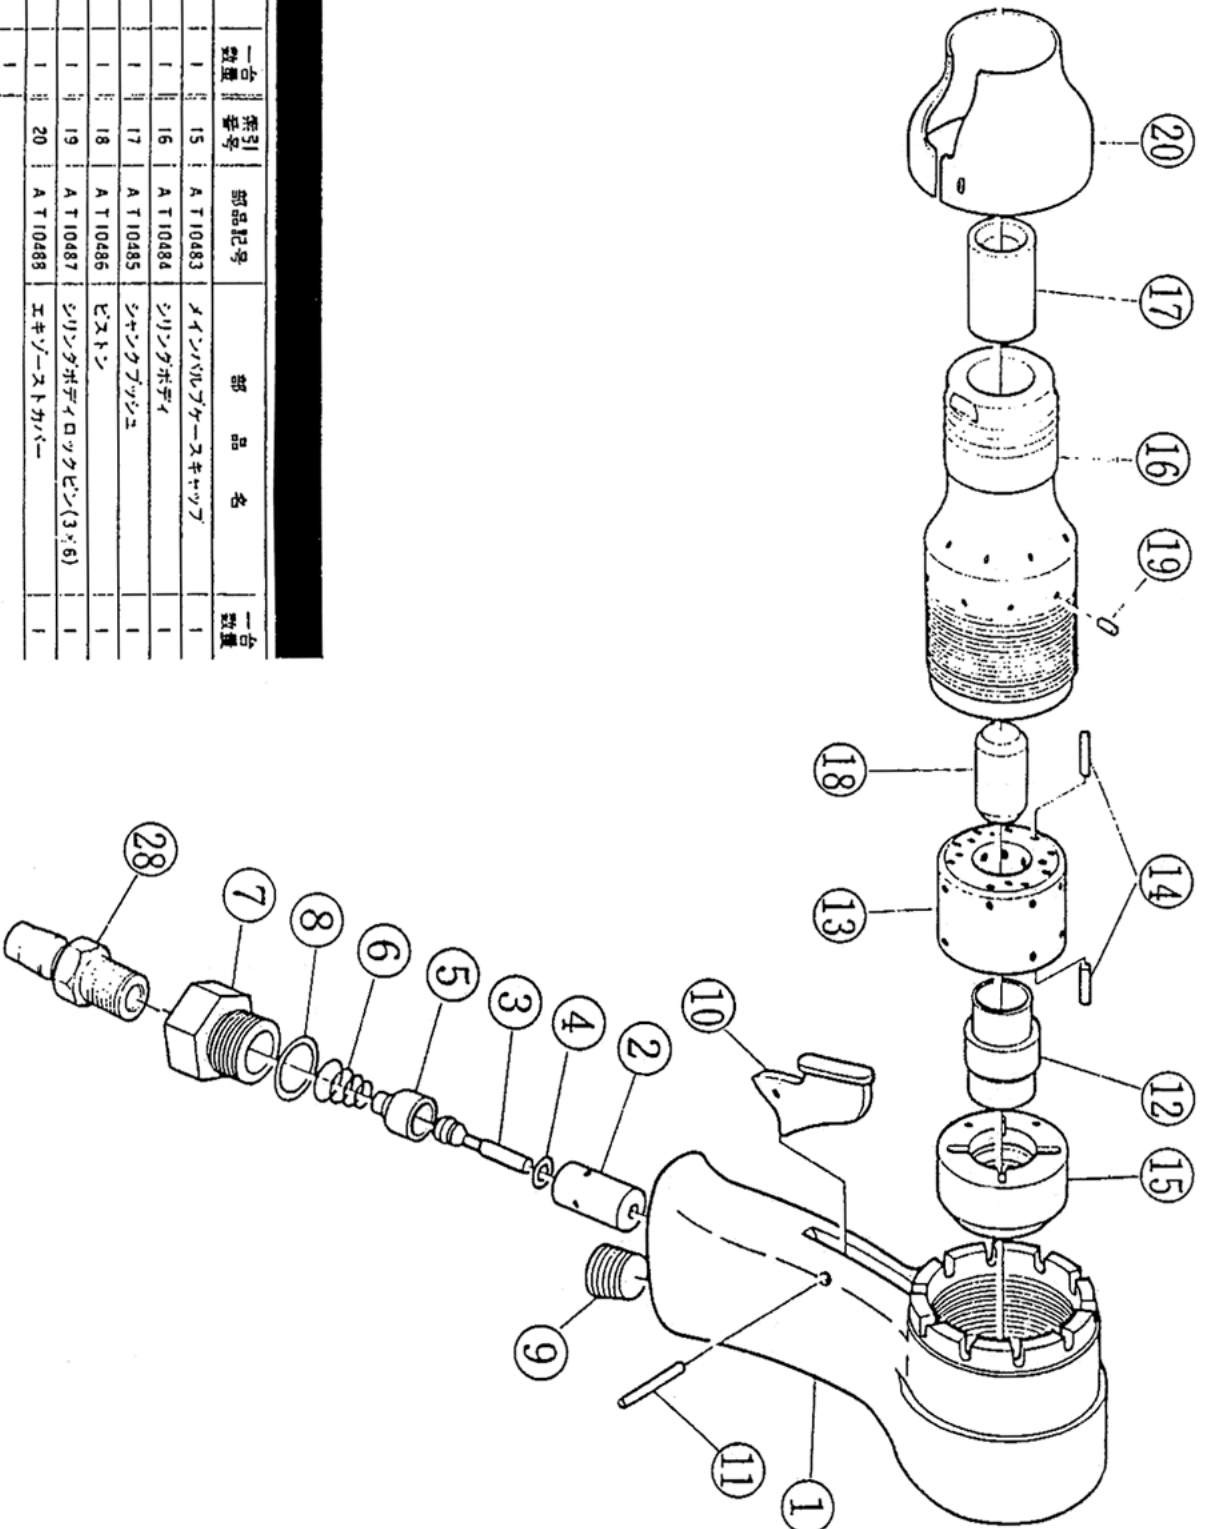

取扱い上の不明点、部品の注文、修理の際は必ず買求めの弊社代理店、販売店にご遠慮なくお申し付けください。

7 分解見取図及び部品表

索引番号	部品記号	部 品 名	一 台 数	索引 番 号	部品記号	部 品 名	一 台 数
1	A T 10471	ハンドル	1	15	A T 10483	メインバルブケースキャップ	1
2	A T 10472	スロットバルブツシユ	1	16	A T 10484	シリンダボディ	1
3	A T 10473	スロットバルブ	1	17	A T 10485	シヤンクツシユ	1
4	H H 19123	特Oリング1.78×4.47	1	18	A T 10486	ピストン	1
5	A T 10474	スロットバルブキャップ	1	19	A T 10487	シリンダボディシリンダピン(3×6)	1
6	A T 10475	コニカルスリング(9×12×18)	1	20	A T 10488	エキゾーストカバー	1
7	A T 10476	ホースジョイント	1				
8	H H 11106	Oリング1.5×A P16	1				
9	A T 10477	ソケットブラグ(1/2)	1				
10	A T 10478	スロットバルブ(トリガ)	1				
11	A T 10479	スロットバルブピン(3×20)	1				
12	A T 10480	メインバルブ	1				
13	A T 10481	メインバルブケース	1				
14	A T 10482	メインバルブケースピン(3×10)	2				