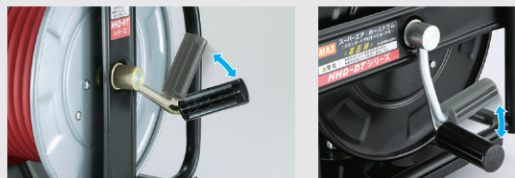

コンパクト
軽量

高圧 スタンダードモデル

スタンダード
STANDARD

スタンダードやわすべりほーす採用

コンパクト
軽量

商品共通特長

●回転台付きで
快適な作業を実現

回転台によりドラムが360°回るので、作業効率がアップ。快適な作業が行えます。

●折りたたみ式巻き
ハンドル

ハンドルがたためるのでコンパクトに収納できます。

ハンドル取っ手を巻き取り用ドラム側に倒して収納します。(プレミアムモデル・スタンダードモデル共通)

商品仕様 【すべて補助ホース1m付き】

	圧力	ホース内径(mm)	ホース外径(mm)	ホース長さ(m)	商品品番	商品名	JANコード	希望小売価格	質量(kg)	商品写真	ホース特長
プレミアム	高圧 使用最高圧力 3.0 MPa	5.0	8.8	30	AH96540	HHD-RT5030S1	4902870 834456	¥43,500 (税込¥47,850)	6.2		ローラーチャック
		6.0	10.0	30	AH96545	HHD-RT6030S1	4902870 834463	¥46,500 (税込¥51,150)	6.5		ローラーブラク
		—	—	—	AH96535	HHD-RT56 (ホースなし)	4902870 834449	¥27,000 (税込¥29,700)	4.3		パーシブラク
	常圧 使用最高圧力 1.0 MPa	7.0	10.5	30	AH96525	LHD-RT7030S1	4902870 834425	¥34,000 (税込¥37,400)	6.3		ロック
		—	—	—	AH96520	LHD-RT78 (ホースなし)	4902870 834418	¥18,000 (税込¥19,800)	4.2		帯電防止剤 配合
スタンダード	高圧 使用最高圧力 3.0 MPa	5.0	9.0	30	AH96547	HHD-DT5030E1	4902870 847524	¥41,500 (税込¥45,650)	6.4		ローラーチャック
		6.0	10.0	30	AH96548	HHD-DT6030E1	4902870 847531	¥42,500 (税込¥46,750)	6.7		小型チャック
		—	—	—	AH96546	HHD-DT56 (ホースなし)	4902870 847517	¥26,000 (税込¥28,600)	4.4		