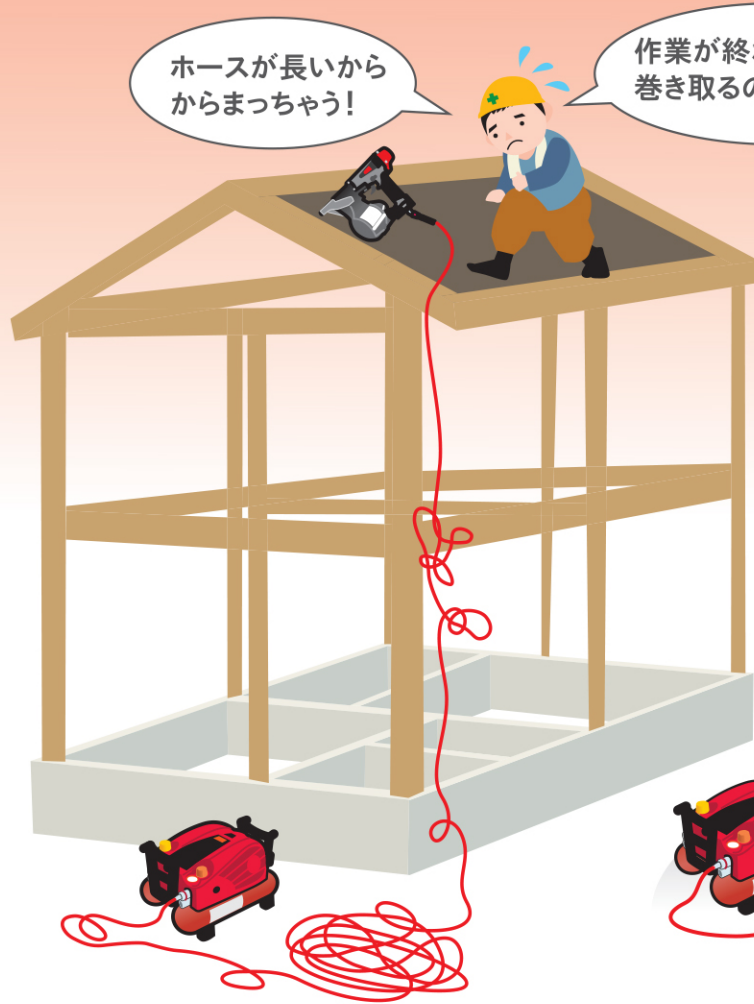

マックス ホースドラム やわすべりほーすシリーズ

MAX[®]

お悩み「解決」

マックスのホースドラムで

プレミアム
PREMIUM

やわすべりほーす

コンパクト
軽量

ユーザーレビュー
動画公開中!

高品質・高付加価値をお望みの方へ
よれにくく使いやすい

スタンダード
STANDARD

やわすべりほーす

コンパクト
軽量

十分なスペック!
基本の1本をお望みの方へ
軽い・すべる・柔らか

高圧 常圧 プレミアムモデル

プレミアム
PREMIUM

プレミアムやわすべりほーす採用

コンパクト
軽量

高圧 スタンダードモデル

スタンダード
STANDARD

スタンダードやわすべりほーす採用

コンパクト
軽量

商品共通特長

●回転台付きで
快適な作業を実現

回転台によりドラムが360°回るので、作業効率がアップ。快適な作業が行えます。