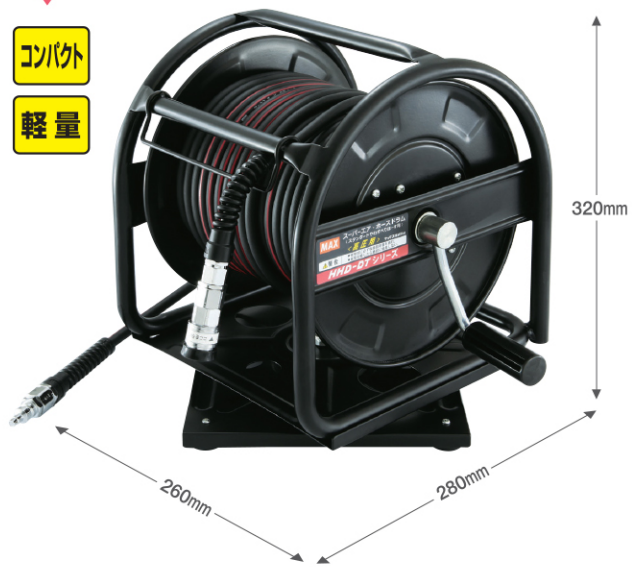

コンパクト
軽量

高圧 スタンダードモデル

スタンダード
STANDARD

スタンダードやわすべりほーす採用

コンパクト
軽量

商品共通特長

●回転台付きで
快適な作業を実現

回転台によりドラムが360°回るので、作業効率がアップ。快適な作業が行えます。

●折りたたみ式巻き
ハンドル

ハンドルがたためるのでコンパクトに収納できます。

ハンドル取っ手を巻き取り用ドラム側に倒して収納します。(プレミアムモデル・スタンダードモデル共通)

商品仕様 【すべて補助ホース1m付き】

	圧力	ホース内径(mm)	ホース外径(mm)	ホース長さ(m)	商品品番	商品名	JANコード	希望小売価格	質量(kg)	商品写真	ホース特長
プレミアム	高圧 使用最高圧力 3.0 MPa	5.0	8.8	30	AH96540	HHD-RT5030S1	4902870 834456	¥43,500 (税込¥47,850)	6.2		ローラーチャック
		6.0	10.0	30	AH96545	HHD-RT6030S1	4902870 834463	¥46,500 (税込¥51,150)	6.5		ローラーブラク
		—	—	—	AH96535	HHD-RT56 (ホースなし)	4902870 834449	¥27,000 (税込¥29,700)	4.3		パーシブラク
	常圧 使用最高圧力 1.0 MPa	7.0	10.5	30	AH96525	LHD-RT7030S1	4902870 834425	¥34,000 (税込¥37,400)	6.3		ロック
		—	—	—	AH96520	LHD-RT78 (ホースなし)	4902870 834418	¥18,000 (税込¥19,800)	4.2		帯電防止剤 配合
スタンダード	高圧 使用最高圧力 3.0 MPa	5.0	9.0	30	AH96547	HHD-DT5030E1	4902870 847524	¥41,500 (税込¥45,650)	6.4		ローラーチャック
		6.0	10.0	30	AH96548	HHD-DT6030E1	4902870 847531	¥42,500 (税込¥46,750)	6.7		小型チャック
		—	—	—	AH96546	HHD-DT56 (ホースなし)	4902870 847517	¥26,000 (税込¥28,600)	4.4		