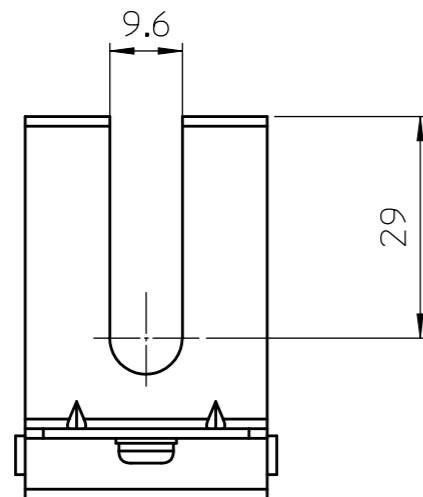

浴室暖房・換気・乾燥機用

天吊金具セット

No.	同梱内容	個数	材質
1	L字金具	2	SGCC t=1.6
2	天吊金具	2	SGCC t=1.6
3	天吊金具取付用ネジ	2	SWCH16A(亜鉛クロメート)
4	金属ワッシャ	4	SPCC(亜鉛クロメート) t=1.6
5	ゴムワッシャ	4	ゴム
6	本体取付用ネジ	2	SUS410
7	取付説明書	1	

※本製品対象機種

BS-132HA	BS-133HA
BS-132EHA	BS-133EHA
BS-132EHA-NS	BS-133EHA-NS
BRS-C102HR-CX	BRS-C103HR-CX