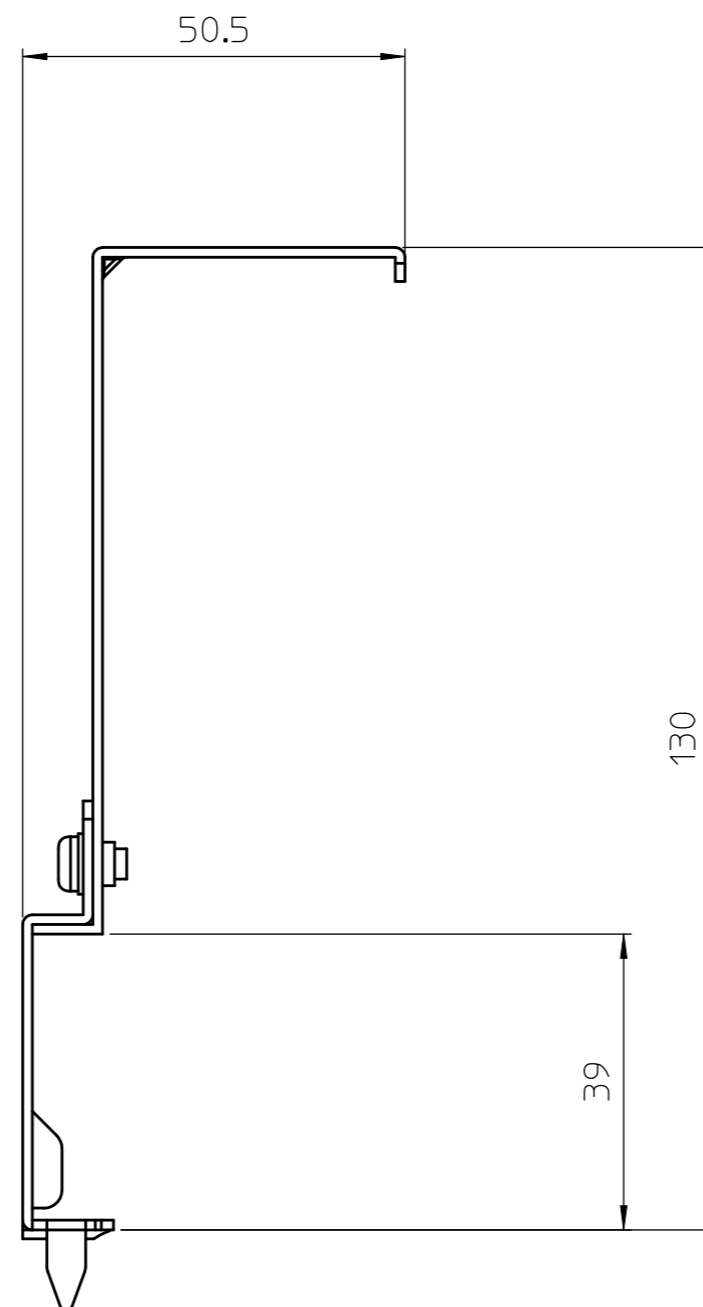

浴室暖房・換気・乾燥機用

天吊金具セット

No.	同梱内容	個数	材質
1	L字金具	2	SGCC t=1.6
2	天吊金具	2	SGCC t=1.6
3	天吊金具取付用ネジ	2	SWCH16A(亜鉛クロメート)
4	金属ワッシャ	4	SPCC(亜鉛クロメート) t=1.6
5	ゴムワッシャ	4	ゴム
6	本体取付用ネジ	2	SUS410
7	取付説明書	1	

※本製品対象機種

BS-132HA	BS-133HA
BS-132EHA	BS-133EHA
BS-132EHA-NS	BS-133EHA-NS
BRS-C102HR-CX	BRS-C103HR-CX