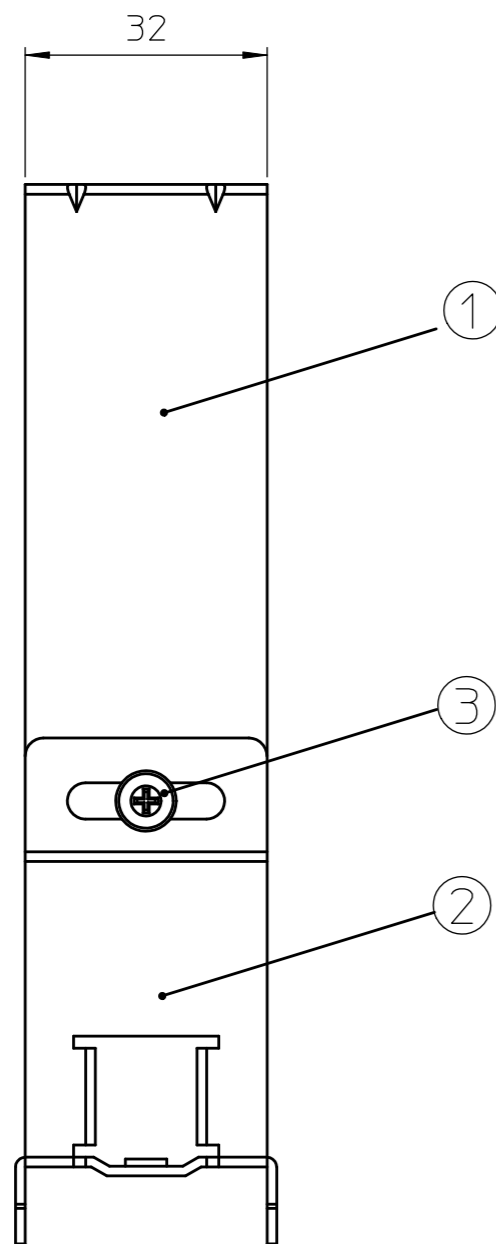

浴室暖房・換気・乾燥機用

天吊金具セット

No.	同梱内容	個数	材質
1	L字金具	2	SGCC t=1.6
2	天吊金具	2	SGCC t=1.6
3	天吊金具取付用ネジ	2	SWCH16A(亜鉛クロメート)
4	金属ワッシャ	4	SPCC(亜鉛クロメート) t=1.6
5	ゴムワッシャ	4	ゴム
6	本体取付用ネジ	2	SUS410
7	取付説明書	1	

※本製品対象機種

BS-132HA	BS-133HA
BS-132EHA	BS-133EHA
BS-132EHA-NS	BS-133EHA-NS
BRS-C102HR-CX	BRS-C103HR-CX