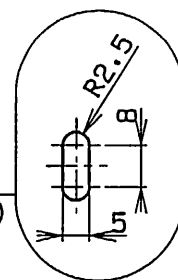

### 本体外形寸法図

BS-651/BS-651L/651NL  
BS-652/BS-652L/652NL

天井開口寸法: 285×410 (mm)  
適合ダクト: φ100 (mm)