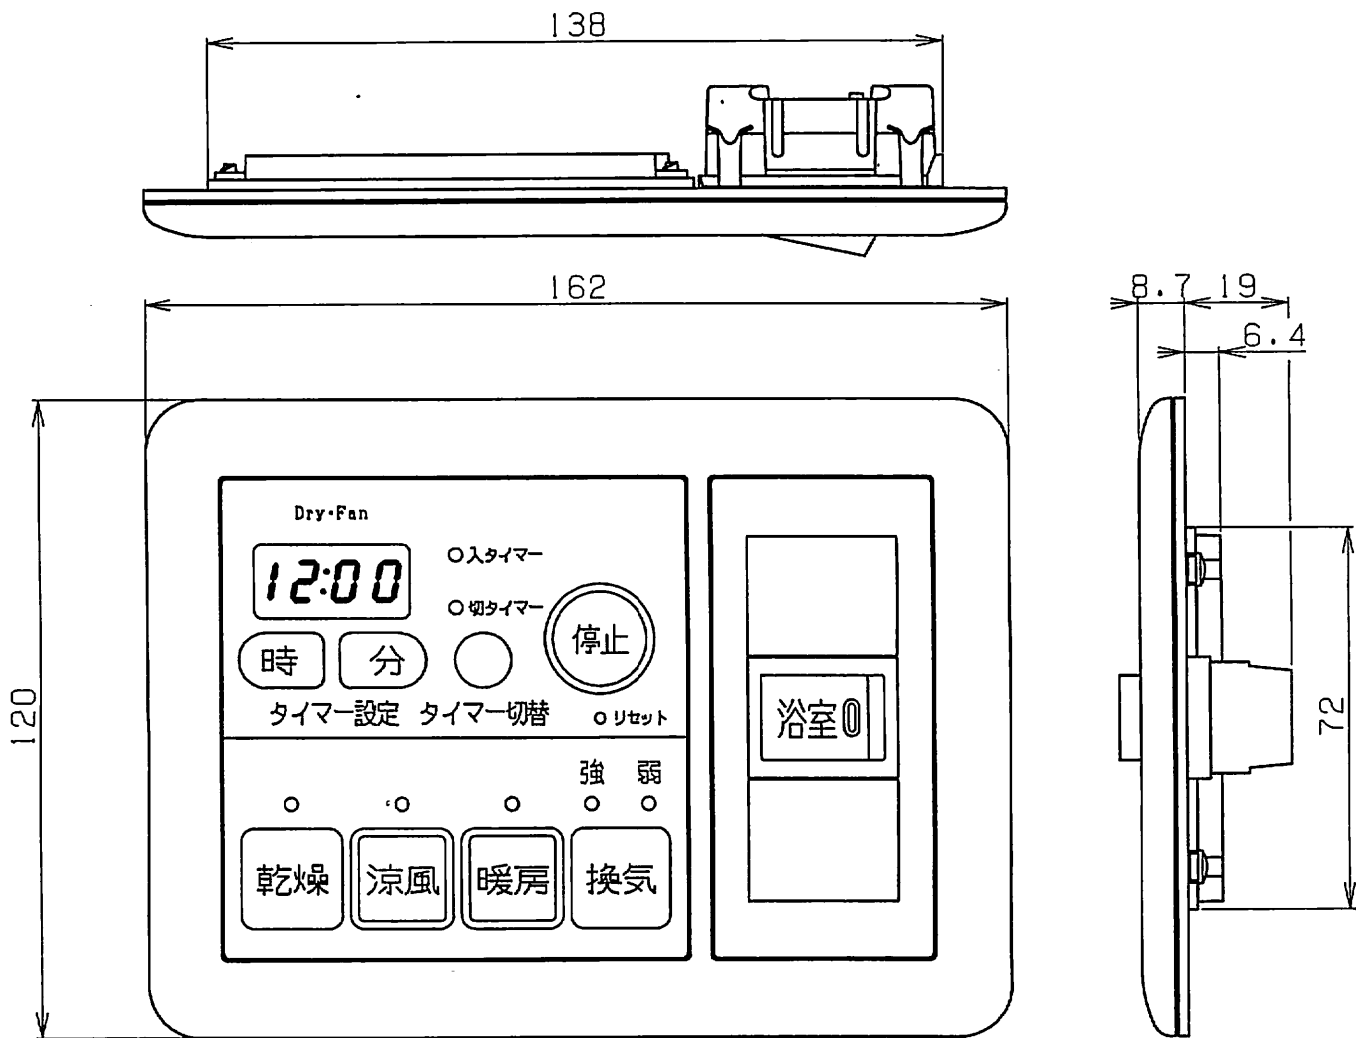

リモコン外形寸法図

BS-650NL/BS-651NL/BS-652NL

スイッチボックスを使用する場合は、3ヶ用（3連）をご使用ください。