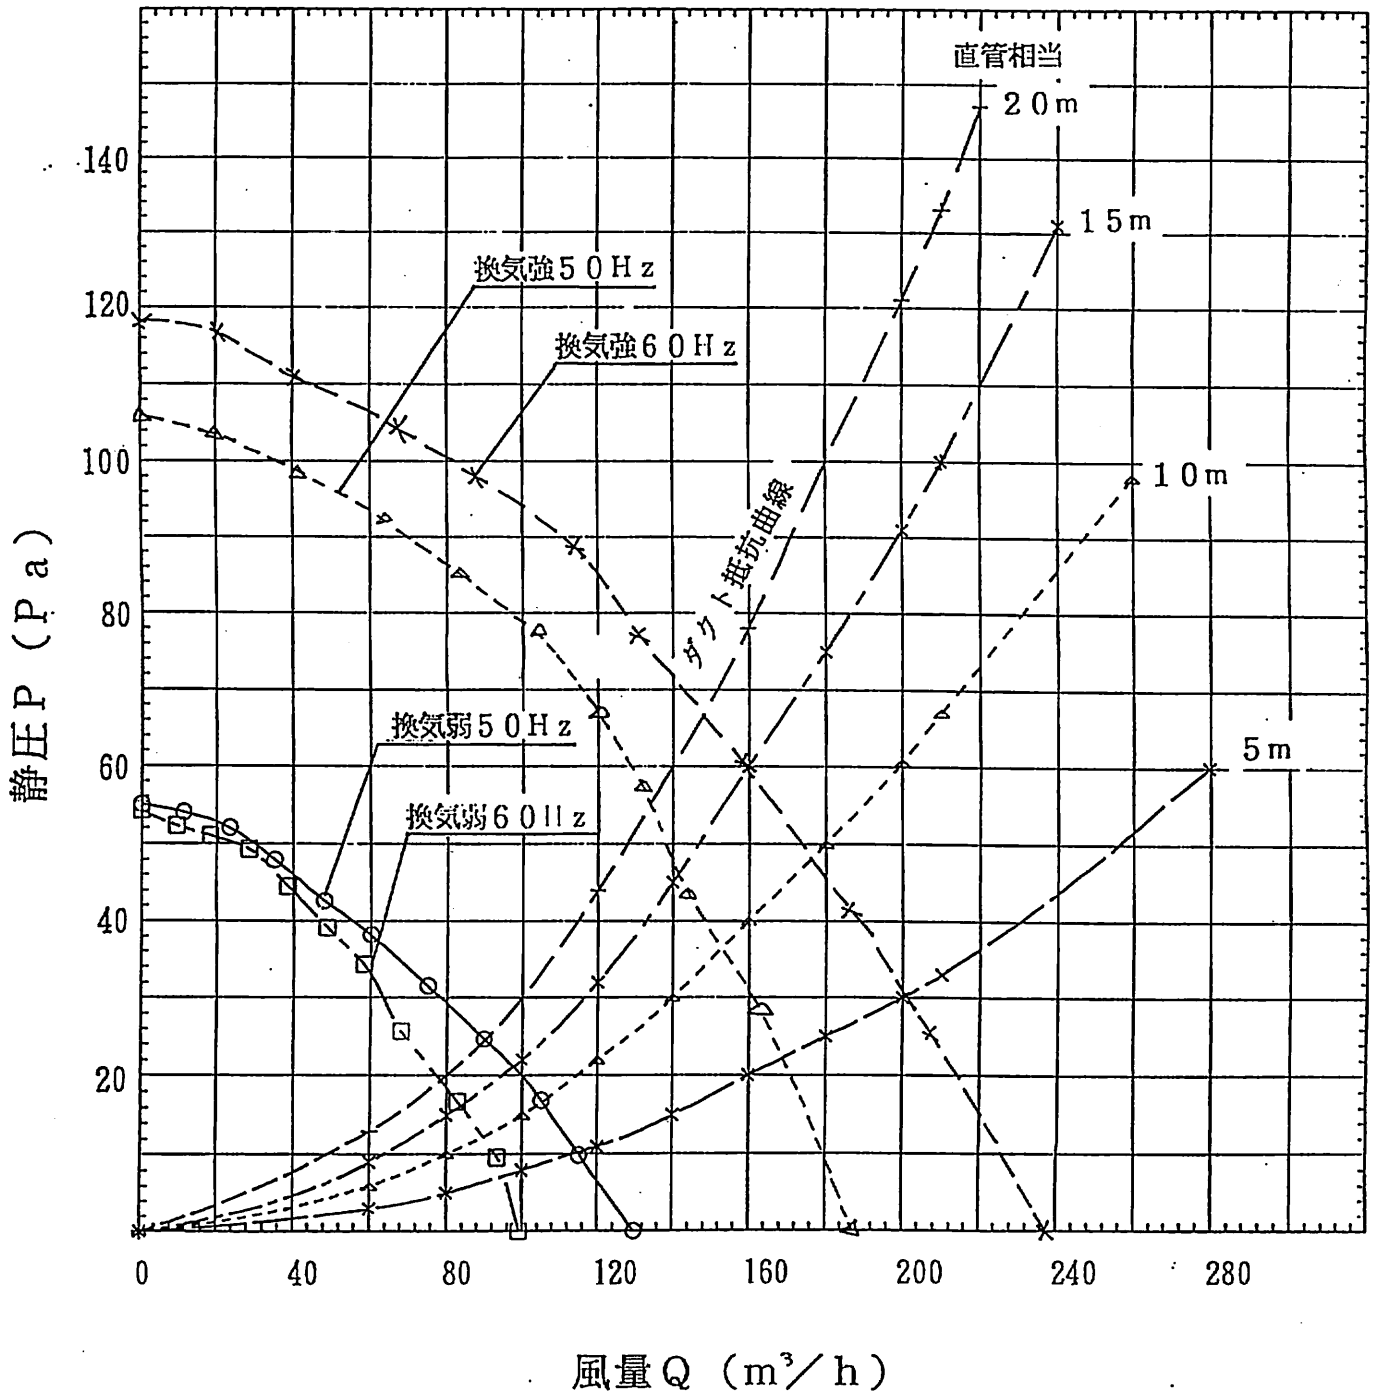

〈 ファン性能データ 〉

BS-651 BS-651L BS-651NL

換気運転

管理番号	ファイル番号	承認	審査	作成
PQY09002	97040312.3	井 13.4.16 手	山 13.4.16	
マックスシンワ株式会社				

訂番	改訂理由	氏名	年月日
△1	社名変更	鈴木浩	13/04/12
△