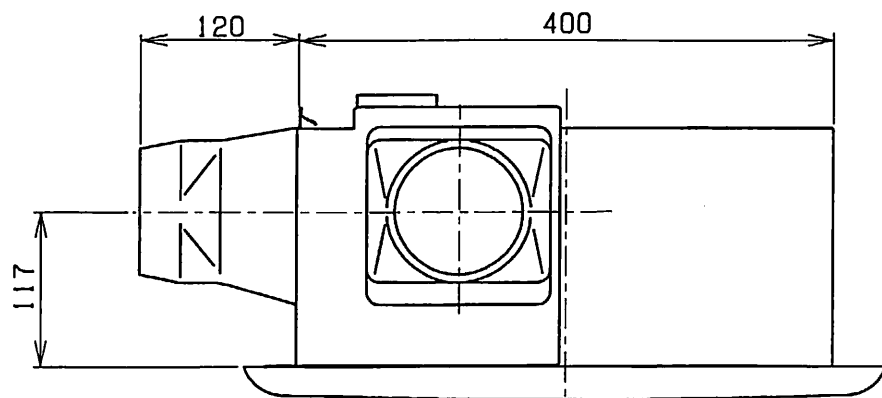

### 本体外形寸法図

BS-651/BS-651L/651NL  
BS-652/BS-652L/652NL

天井開口寸法: 285×410 (mm)  
適合ダクト: φ100 (mm)