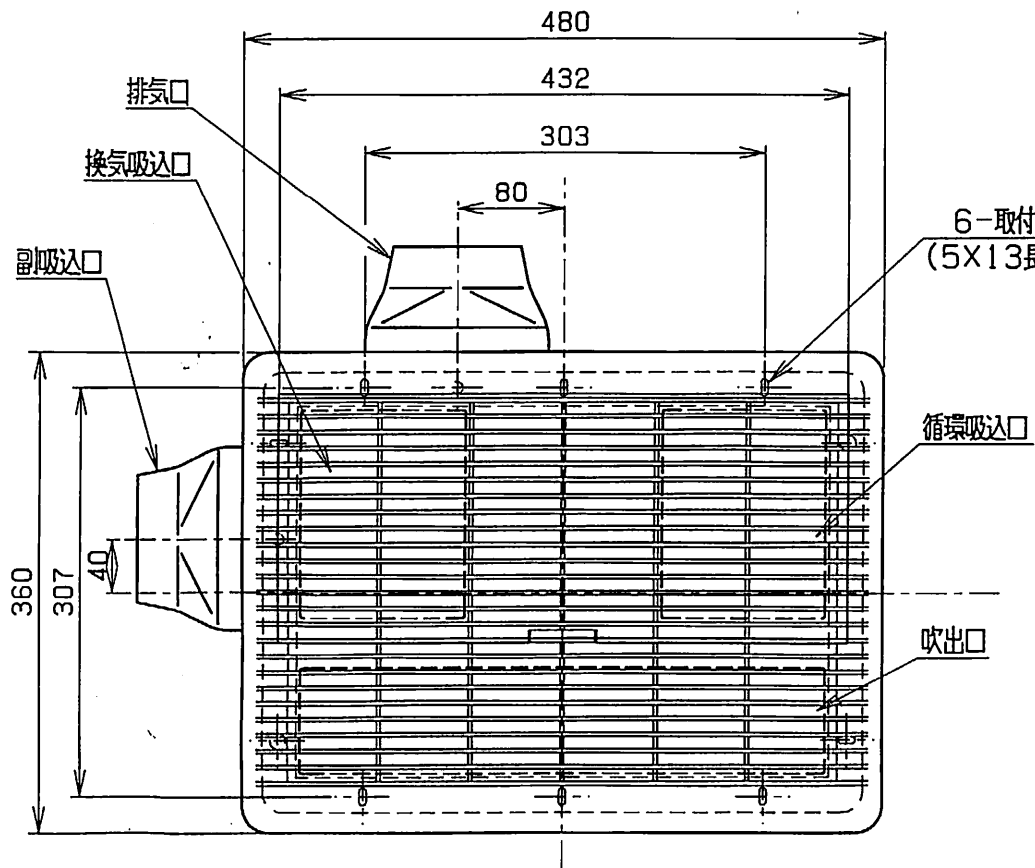

### 本体外形寸法図

BS-651/BS-651L/651NL  
BS-652/BS-652L/652NL

天井開口寸法: 285×410 (mm)  
適合ダクト: φ100 (mm)