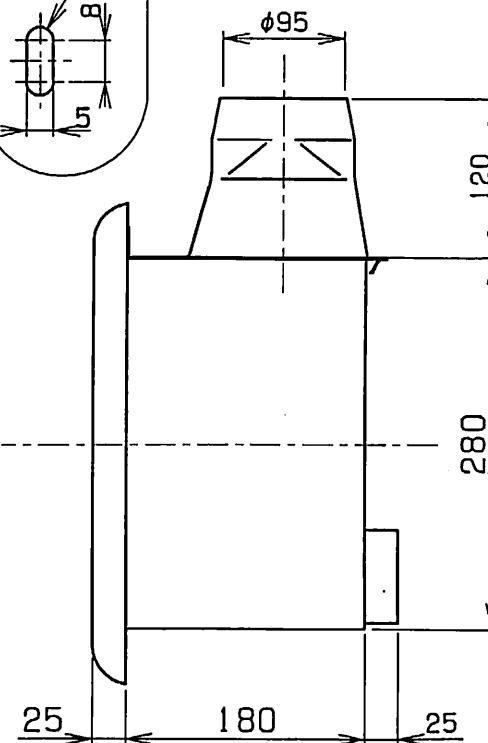

### 本体外形寸法図

BS-651/BS-651L/651NL  
BS-652/BS-652L/652NL

天井開口寸法: 285×410 (mm)  
適合ダクト: φ100 (mm)