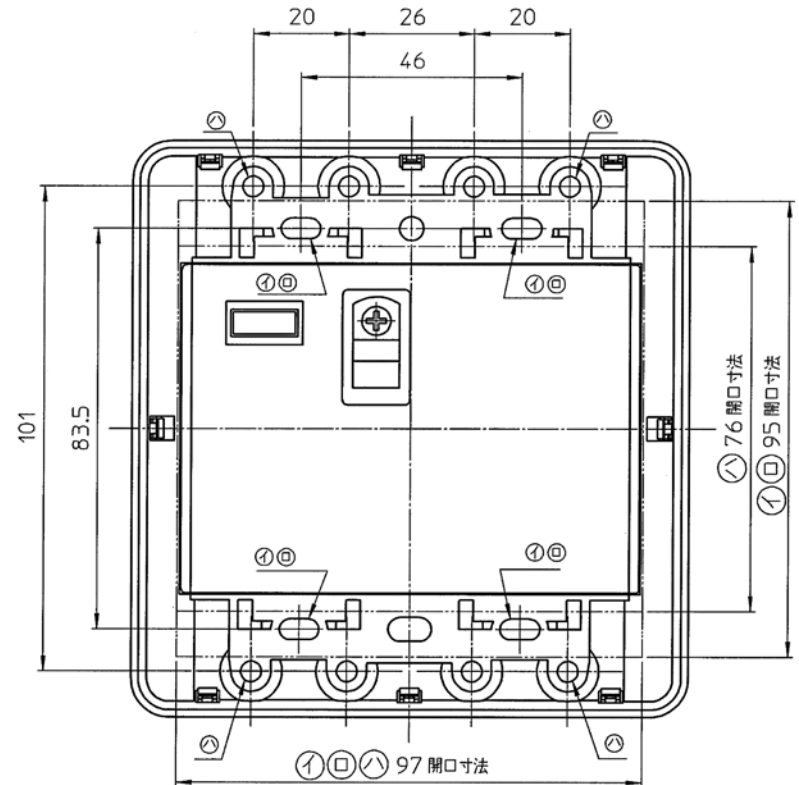

5. リモコン仕様

- 5-1 定格電圧: DC5V (本体より供給)
- 5-2 回路: 16ビットマイコンより電源基板の16ビットマイコンへ運転指令を通信
- 5-3 時間表示: 4桁数字表示LED表示 (午前/午後、時:分)
- 5-4 タイマー表示: 4桁数字表示LED表示 入時刻 (午前/午後、時:分)・切残時間 (時間:分)
- 5-5 タイマー設定: 入時刻 10分単位で任意の時刻設定 (全時間設定可能)
切残時間 10分単位で任意の残り時間設定 (最大12時間50分)
※24時間換気設定時、暖房は最大設定1時間
- 5-6 タイマーメモリ: 各モード毎、個別に記憶
切残時間メモリ初期値: 暖房 [強・弱] 1時間
: その他のモード 3時間 (24時間換気を除く)
24時間換気一時停止復帰タイマーメモリ1時間 (固定)
- 5-7 モード表示: LED点灯表示 赤色 (乾燥 [標準]、乾燥 [静音]、涼風 [強]、涼風 [弱]、暖房 [強]、暖房 [弱]、換気 [標準]、換気 [クリーン]、24時間換気一時停止、24時間換気冬期、現在時刻、入時刻、切残時間、毎日クリーン予約)
緑色 (24時間換気) 青色 (プラズマクラスター)
- 5-8 エラー表示: 4桁数字表示LEDで2桁数字点滅表示
- 5-9 入力操作キー: 12キー…乾燥、涼風、暖房、換気、24時間換気、タイマー合わせ (△・▽)、タイマー切替、時計/セット、ルーバー、停止、リセット
- 5-10 通信コード: 5m、5心PVCケーブル
- 5-11 外形寸法: 縦120mm×横116mm×厚15.7mm (取付露出部)
- 5-12 質量: 110g

訂番	変更内容	年月日	氏名	承認	審査	作成
変更履歴						

BS-241EH-CX P-Q特性曲線
(アルミフレキダクト)

※ダクト長設定:10m
(工場出荷設定)

裏面図

検図CHK	承認APPD	商品名	BS-241EH-CX
		PRODMARK	
作成DFTG	尺規	部品名	本体外形図
		PARTNAME	
		図番	通番
		DWG.CODE	

リモコン取付け寸法図

リモコンは3通りの取付け方法ができます。

- ① スイッチボックスを使用する場合。
- ② 市販のはさみ金具を使用する場合。
- ③ 壁へ直接取付ける場合。

検図CHK	承認APPD	商品名	BS-241EH-CX
		PRODMARK	
		部品名	リモコン外形図
作成DFTG	尺数	PARTNAME	
		図番	通番
		DWG.CODE	