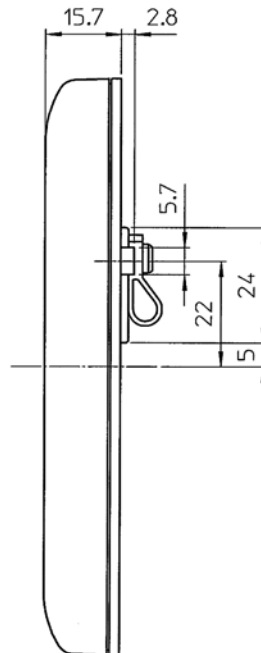

訂番	変更内容	年月日	氏名	承認	審査	作成
変更履歴						

BS-241EH-CX P-Q特性曲線
(アルミフレキダクト)

※ダクト長設定:10m
(工場出荷設定)

裏面図

検図CHK	承認APPD	商品名	BS-241EH-CX
		PRODMARK	
作成DFTG	尺規	部品名	本体外形図
		PARTNAME	
		図番	通番
		DWG.CODE	

リモコン取付け寸法図

リモコンは3通りの取付け方法ができます。

- ① スイッチボックスを使用する場合。
- ② 市販のはさみ金具を使用する場合。
- ③ 壁へ直接取付ける場合。

検図CHK	承認APPD	商品名	BS-241EH-CX
		PRODMARK	
		部品名	リモコン外形図
作成DFTG	尺数	PARTNAME	
		図番	通番
		DWG.CODE	