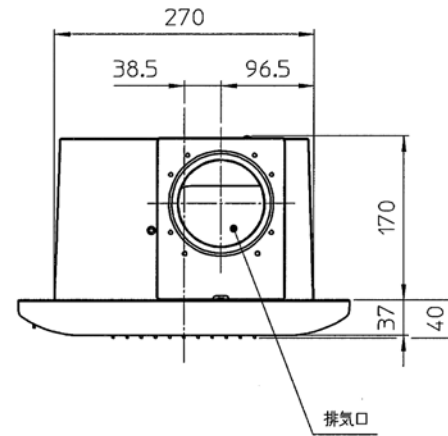

5. リモコン仕様

- 5-1 定格電圧: DC5V (本体より供給)
- 5-2 回路: 16ビットマイコンより電源基板の16ビットマイコンへ運転指令を通信
- 5-3 時間表示: 4桁数字表示LED表示 (午前/午後、時:分)
- 5-4 タイマー表示: 4桁数字表示LED表示 入時刻 (午前/午後、時:分)・切残時間 (時間:分)
- 5-5 タイマー設定: 入時刻 10分単位で任意の時刻設定 (全時間設定可能)
切残時間 10分単位で任意の残り時間設定 (最大12時間50分)
※24時間換気設定時、暖房は最大設定1時間
- 5-6 タイマーメモリ: 各モード毎、個別に記憶
切残時間メモリ初期値: 暖房 [強・弱] 1時間
: その他のモード 3時間 (24時間換気を除く)
24時間換気一時停止復帰タイマーメモリ1時間 (固定)
- 5-7 モード表示: LED点灯表示 赤色 (乾燥 [標準]、乾燥 [静音]、涼風 [強]、涼風 [弱]、暖房 [強]、暖房 [弱]、換気 [標準]、換気 [クリーン]、24時間換気一時停止、24時間換気冬期、現在時刻、入時刻、切残時間、毎日クリーン予約)
緑色 (24時間換気) 青色 (プラズマクラスター)
- 5-8 エラー表示: 4桁数字表示LEDで2桁数字点滅表示
- 5-9 入力操作キー: 12キー…乾燥、涼風、暖房、換気、24時間換気、タイマー合わせ (△・▽)、タイマー切替、時計/セット、ルーバー、停止、リセット
- 5-10 通信コード: 5m、5心PVCケーブル
- 5-11 外形寸法: 縦120mm×横116mm×厚15.7mm (取付露出部)
- 5-12 質量: 110g

訂番	変更内容	年月日	氏名	承認	審査	作成
変更履歴						

BS-241EH-CX P-Q特性曲線
(アルミフレキダクト)

※ダクト長設定:10m
(工場出荷設定)

裏面図

検図CHK	承認APPD	商品名	BS-241EH-CX
		PRODMARK	
作成DFTG	尺規	部品名	本体外形図
		PARTNAME	
		図番	通番
		DWG.CODE	

リモコン取付け寸法図

リモコンは3通りの取付け方法ができます。