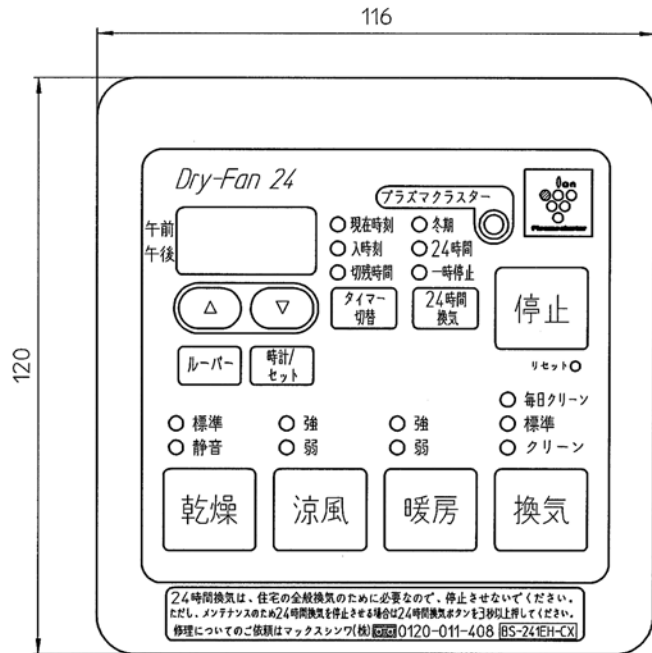

5. リモコン仕様

- 5-1 定格電圧: DC5V (本体より供給)
- 5-2 回路: 16ビットマイコンより電源基板の16ビットマイコンへ運転指令を通信
- 5-3 時間表示: 4桁数字表示LED表示 (午前/午後、時:分)
- 5-4 タイマー表示: 4桁数字表示LED表示 入時刻 (午前/午後、時:分)・切残時間 (時間:分)
- 5-5 タイマー設定: 入時刻 10分単位で任意の時刻設定 (全時間設定可能)
切残時間 10分単位で任意の残り時間設定 (最大12時間50分)
※24時間換気設定時、暖房は最大設定1時間
- 5-6 タイマーメモリ: 各モード毎、個別に記憶
切残時間メモリ初期値: 暖房 [強・弱] 1時間
: その他のモード 3時間 (24時間換気を除く)
24時間換気一時停止復帰タイマーメモリ1時間 (固定)
- 5-7 モード表示: LED点灯表示 赤色 (乾燥 [標準]、乾燥 [静音]、涼風 [強]、涼風 [弱]、暖房 [強]、暖房 [弱]、換気 [標準]、換気 [クリーン]、24時間換気一時停止、24時間換気冬期、現在時刻、入時刻、切残時間、毎日クリーン予約)
緑色 (24時間換気) 青色 (プラズマクラスター)
- 5-8 エラー表示: 4桁数字表示LEDで2桁数字点滅表示
- 5-9 入力操作キー: 12キー…乾燥、涼風、暖房、換気、24時間換気、タイマー合わせ (△・▽)、タイマー切替、時計/セット、ルーバー、停止、リセット
- 5-10 通信コード: 5m、5心PVCケーブル
- 5-11 外形寸法: 縦120mm×横116mm×厚15.7mm (取付露出部)
- 5-12 質量: 110g

訂番	変更内容	年月日	氏名	承認	審査	作成
変更履歴						

BS-241EH-CX P-Q特性曲線
(アルミフレキダクト)

※ダクト長設定:10m
(工場出荷設定)

裏面図

検図CHK	承認APPD	商品名	BS-241EH-CX
		PRODMARK	
作成DFTG	尺規	部品名	本体外形図
		PARTNAME	
		図番	通番
		DWG.CODE	

リモコン取付け寸法図

リモコンは3通りの取付け方法ができます。

- ① スイッチボックスを使用する場合。
- ② 市販のはさみ金具を使用する場合。
- ③ 壁へ直接取付ける場合。

検図CHK	承認APPD	商品名	BS-241EH-CX
		PRODMARK	
		部品名	リモコン外形図
作成DFTG	尺数	PARTNAME	
		図番	通番
		DWG.CODE	