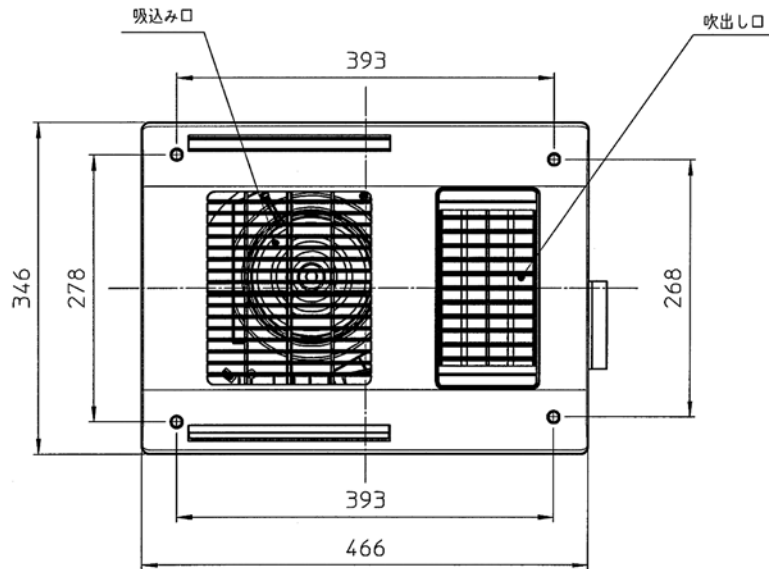

5. リモコン仕様

- 5-1 定格電圧: DC5V (本体より供給)
- 5-2 回路: 16ビットマイコンより電源基板の16ビットマイコンへ運転指令を通信
- 5-3 時間表示: 4桁数字表示LED表示 (午前/午後、時:分)
- 5-4 タイマー表示: 4桁数字表示LED表示 入時刻 (午前/午後、時:分)・切残時間 (時間:分)
- 5-5 タイマー設定: 入時刻 10分単位で任意の時刻設定 (全時間設定可能)
切残時間 10分単位で任意の残り時間設定 (最大12時間50分)
※24時間換気設定時、暖房は最大設定1時間
- 5-6 タイマーメモリ: 各モード毎、個別に記憶
切残時間メモリ初期値: 暖房 [強・弱] 1時間
: その他のモード 3時間 (24時間換気を除く)
24時間換気一時停止復帰タイマーメモリ1時間 (固定)
- 5-7 モード表示: LED点灯表示 赤色 (乾燥 [標準]、乾燥 [静音]、涼風 [強]、涼風 [弱]、暖房 [強]、暖房 [弱]、換気 [標準]、換気 [クリーン]、24時間換気一時停止、24時間換気冬期、現在時刻、入時刻、切残時間、毎日クリーン予約)
緑色 (24時間換気) 青色 (プラズマクラスター)
- 5-8 エラー表示: 4桁数字表示LEDで2桁数字点滅表示
- 5-9 入力操作キー: 12キー…乾燥、涼風、暖房、換気、24時間換気、タイマー合わせ (△・▽)、タイマー切替、時計/セット、ルーバー、停止、リセット
- 5-10 通信コード: 5m、5心PVCケーブル
- 5-11 外形寸法: 縦120mm×横116mm×厚15.7mm (取付露出部)
- 5-12 質量: 110g

訂番	変更内容	年月日	氏名	承認	審査	作成
変更履歴						

BS-241EH-CX P-Q特性曲線
(アルミフレキダクト)

※ダクト長設定:10m
(工場出荷設定)

裏面図

検図CHK	承認APPD	商品名	BS-241EH-CX
		PRODMARK	
作成DFTG	尺規	部品名	本体外形図
		PARTNAME	
		図番	通番
		DWG.CODE	

リモコン取付け寸法図

リモコンは3通りの取付け方法ができます。