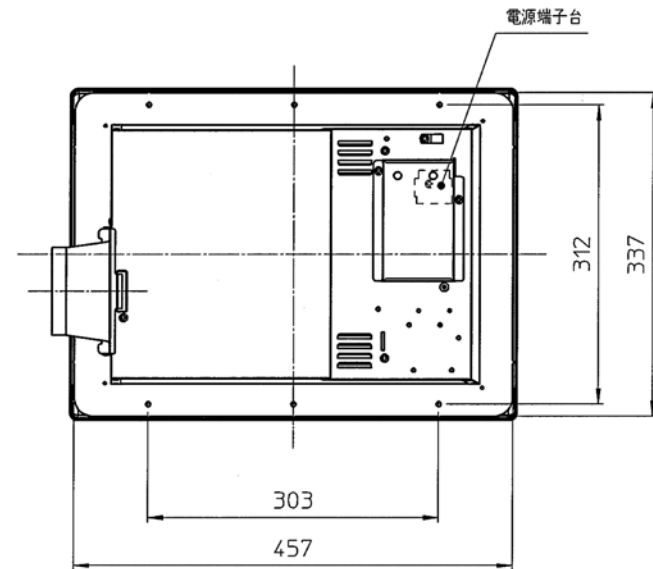

5. リモコン仕様

- 5-1 定格電圧: DC5V (本体より供給)
- 5-2 回路: 16ビットマイコンより電源基板の16ビットマイコンへ運転指令を通信
- 5-3 時間表示: 4桁数字表示LED表示 (午前/午後、時:分)
- 5-4 タイマー表示: 4桁数字表示LED表示 入時刻 (午前/午後、時:分)・切残時間 (時間:分)
- 5-5 タイマー設定: 入時刻 10分単位で任意の時刻設定 (全時間設定可能)
切残時間 10分単位で任意の残り時間設定 (最大12時間50分)
※24時間換気設定時、暖房は最大設定1時間
- 5-6 タイマーメモリ: 各モード毎、個別に記憶
切残時間メモリ初期値: 暖房 [強・弱] 1時間
: その他のモード 3時間 (24時間換気を除く)
24時間換気一時停止復帰タイマーメモリ1時間 (固定)
- 5-7 モード表示: LED点灯表示 赤色 (乾燥 [標準]、乾燥 [静音]、涼風 [強]、涼風 [弱]、暖房 [強]、暖房 [弱]、換気 [標準]、換気 [クリーン]、24時間換気一時停止、24時間換気冬期、現在時刻、入時刻、切残時間、毎日クリーン予約)
緑色 (24時間換気) 青色 (プラズマクラスター)
- 5-8 エラー表示: 4桁数字表示LEDで2桁数字点滅表示
- 5-9 入力操作キー: 12キー…乾燥、涼風、暖房、換気、24時間換気、タイマー合わせ (△・▽)、タイマー切替、時計/セット、ルーバー、停止、リセット
- 5-10 通信コード: 5m、5心PVCケーブル
- 5-11 外形寸法: 縦120mm×横116mm×厚15.7mm (取付露出部)
- 5-12 質量: 110g

訂番	変更内容	年月日	氏名	承認	審査	作成
変更履歴						

BS-241EH-CX P-Q特性曲線
(アルミフレキダクト)

※ダクト長設定:10m
(工場出荷設定)

裏面図

検図CHK	承認APPD	商品名	BS-241EH-CX
		PRODMARK	
作成DFTG	尺規	部品名	本体外形図
		PARTNAME	
		図番	通番
		DWG.CODE	

リモコン取付け寸法図

リモコンは3通りの取付け方法ができます。