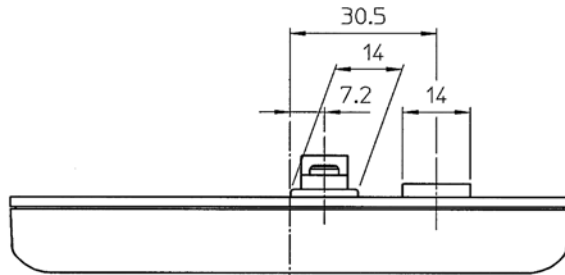

訂番	変更内容	年月日	氏名	承認	審査	作成
変更履歴						

BS-241EH-CX P-Q特性曲線
(アルミフレキダクト)

※ダクト長設定:10m
(工場出荷設定)

裏面図

検図CHK	承認APPD	商品名	BS-241EH-CX
		PRODMARK	
作成DFTG	尺規	部品名	本体外形図
		PARTNAME	
		図番	通番
		DWG.CODE	

リモコン取付け寸法図

リモコンは3通りの取付け方法ができます。