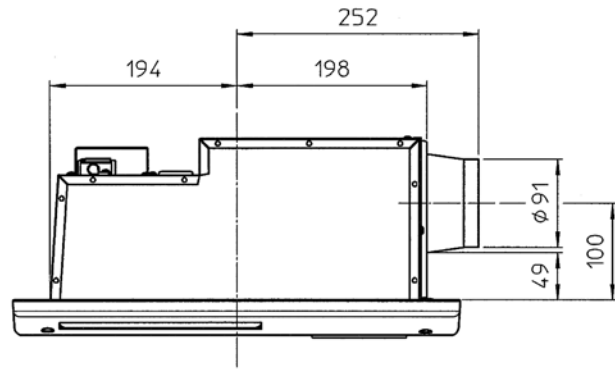

5. リモコン仕様

- 5-1 定格電圧: DC5V (本体より供給)
- 5-2 回路: 16ビットマイコンより電源基板の16ビットマイコンへ運転指令を通信
- 5-3 時間表示: 4桁数字表示LED表示 (午前/午後、時:分)
- 5-4 タイマー表示: 4桁数字表示LED表示 入時刻 (午前/午後、時:分)・切残時間 (時間:分)
- 5-5 タイマー設定: 入時刻 10分単位で任意の時刻設定 (全時間設定可能)
切残時間 10分単位で任意の残り時間設定 (最大12時間50分)
※24時間換気設定時、暖房は最大設定1時間
- 5-6 タイマーメモリ: 各モード毎、個別に記憶
切残時間メモリ初期値: 暖房 [強・弱] 1時間
: その他のモード 3時間 (24時間換気を除く)
24時間換気一時停止復帰タイマーメモリ1時間 (固定)
- 5-7 モード表示: LED点灯表示 赤色 (乾燥 [標準]、乾燥 [静音]、涼風 [強]、涼風 [弱]、暖房 [強]、暖房 [弱]、換気 [標準]、換気 [クリーン]、24時間換気一時停止、24時間換気冬期、現在時刻、入時刻、切残時間、毎日クリーン予約)
緑色 (24時間換気) 青色 (プラズマクラスター)
- 5-8 エラー表示: 4桁数字表示LEDで2桁数字点滅表示
- 5-9 入力操作キー: 12キー…乾燥、涼風、暖房、換気、24時間換気、タイマー合わせ (△・▽)、タイマー切替、時計/セット、ルーバー、停止、リセット
- 5-10 通信コード: 5m、5心PVCケーブル
- 5-11 外形寸法: 縦120mm×横116mm×厚15.7mm (取付露出部)
- 5-12 質量: 110g

訂番	変更内容	年月日	氏名	承認	審査	作成
変更履歴						

BS-241EH-CX P-Q特性曲線
(アルミフレキダクト)

※ダクト長設定:10m
(工場出荷設定)

裏面図

検図CHK	承認APPD	商品名	BS-241EH-CX
		PRODMARK	
作成DFTG	尺規	部品名	本体外形図
		PARTNAME	
		図番	通番
		DWG.CODE	

リモコン取付け寸法図

リモコンは3通りの取付け方法ができます。