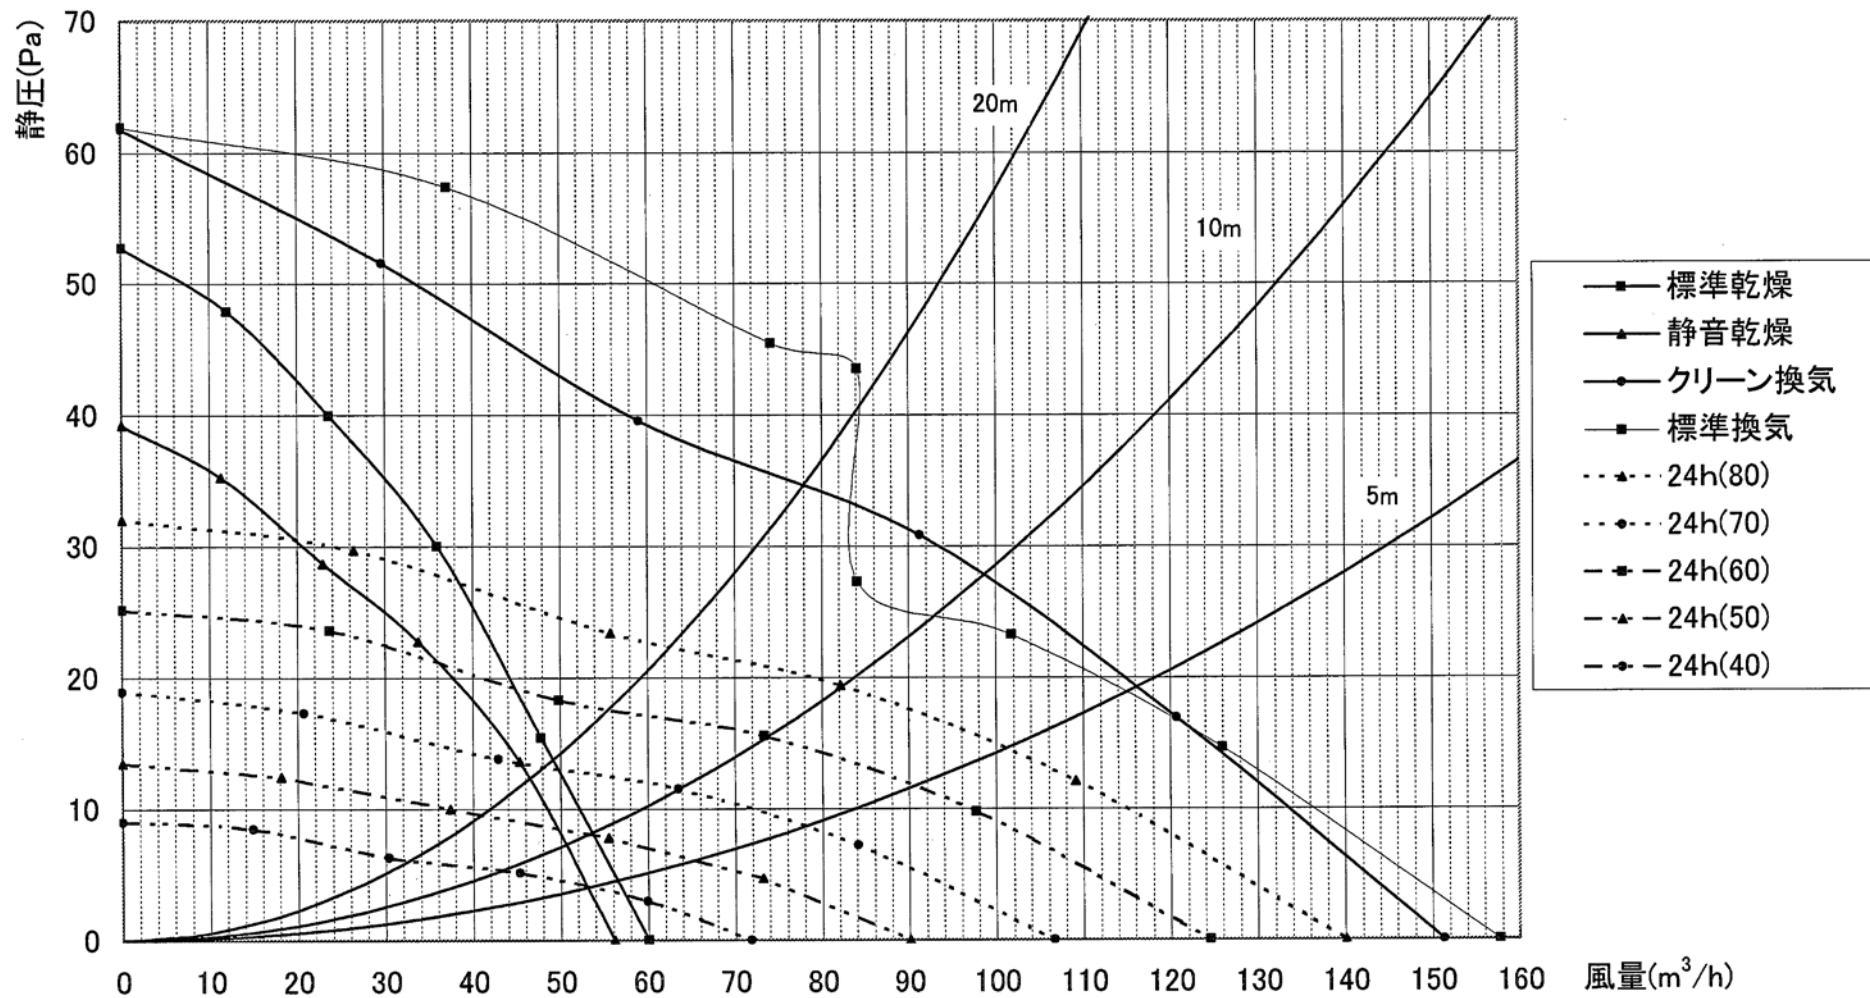

5. リモコン仕様

- 5-1 定格電圧: DC5V (本体より供給)
- 5-2 回路: 16ビットマイコンより電源基板の16ビットマイコンへ運転指令を通信
- 5-3 時間表示: 4桁数字表示LED表示 (午前/午後、時:分)
- 5-4 タイマー表示: 4桁数字表示LED表示 入時刻 (午前/午後、時:分)・切残時間 (時間:分)
- 5-5 タイマー設定: 入時刻 10分単位で任意の時刻設定 (全時間設定可能)
切残時間 10分単位で任意の残り時間設定 (最大12時間50分)
※24時間換気設定時、暖房は最大設定1時間
- 5-6 タイマーメモリ: 各モード毎、個別に記憶
切残時間メモリ初期値: 暖房 [強・弱] 1時間
: その他のモード 3時間 (24時間換気を除く)
24時間換気一時停止復帰タイマーメモリ1時間 (固定)
- 5-7 モード表示: LED点灯表示 赤色 (乾燥 [標準]、乾燥 [静音]、涼風 [強]、涼風 [弱]、暖房 [強]、暖房 [弱]、換気 [標準]、換気 [クリーン]、24時間換気一時停止、24時間換気冬期、現在時刻、入時刻、切残時間、毎日クリーン予約)
緑色 (24時間換気) 青色 (プラズマクラスター)
- 5-8 エラー表示: 4桁数字表示LEDで2桁数字点滅表示
- 5-9 入力操作キー: 12キー…乾燥、涼風、暖房、換気、24時間換気、タイマー合わせ (△・▽)、タイマー切替、時計/セット、ルーバー、停止、リセット
- 5-10 通信コード: 5m、5心PVCケーブル
- 5-11 外形寸法: 縦120mm×横116mm×厚15.7mm (取付露出部)
- 5-12 質量: 110g

訂番	変更内容	年月日	氏名	承認	審査	作成
変更履歴						

BS-241EH-CX P-Q特性曲線
(アルミフレキダクト)

※ダクト長設定:10m
(工場出荷設定)

裏面図

検図CHK	承認APPD	商品名	BS-241EH-CX
		PRODMARK	
作成DFTG	尺規	部品名	本体外形図
		PARTNAME	
		図番	通番
		DWG.CODE	

リモコン取付け寸法図

リモコンは3通りの取付け方法ができます。