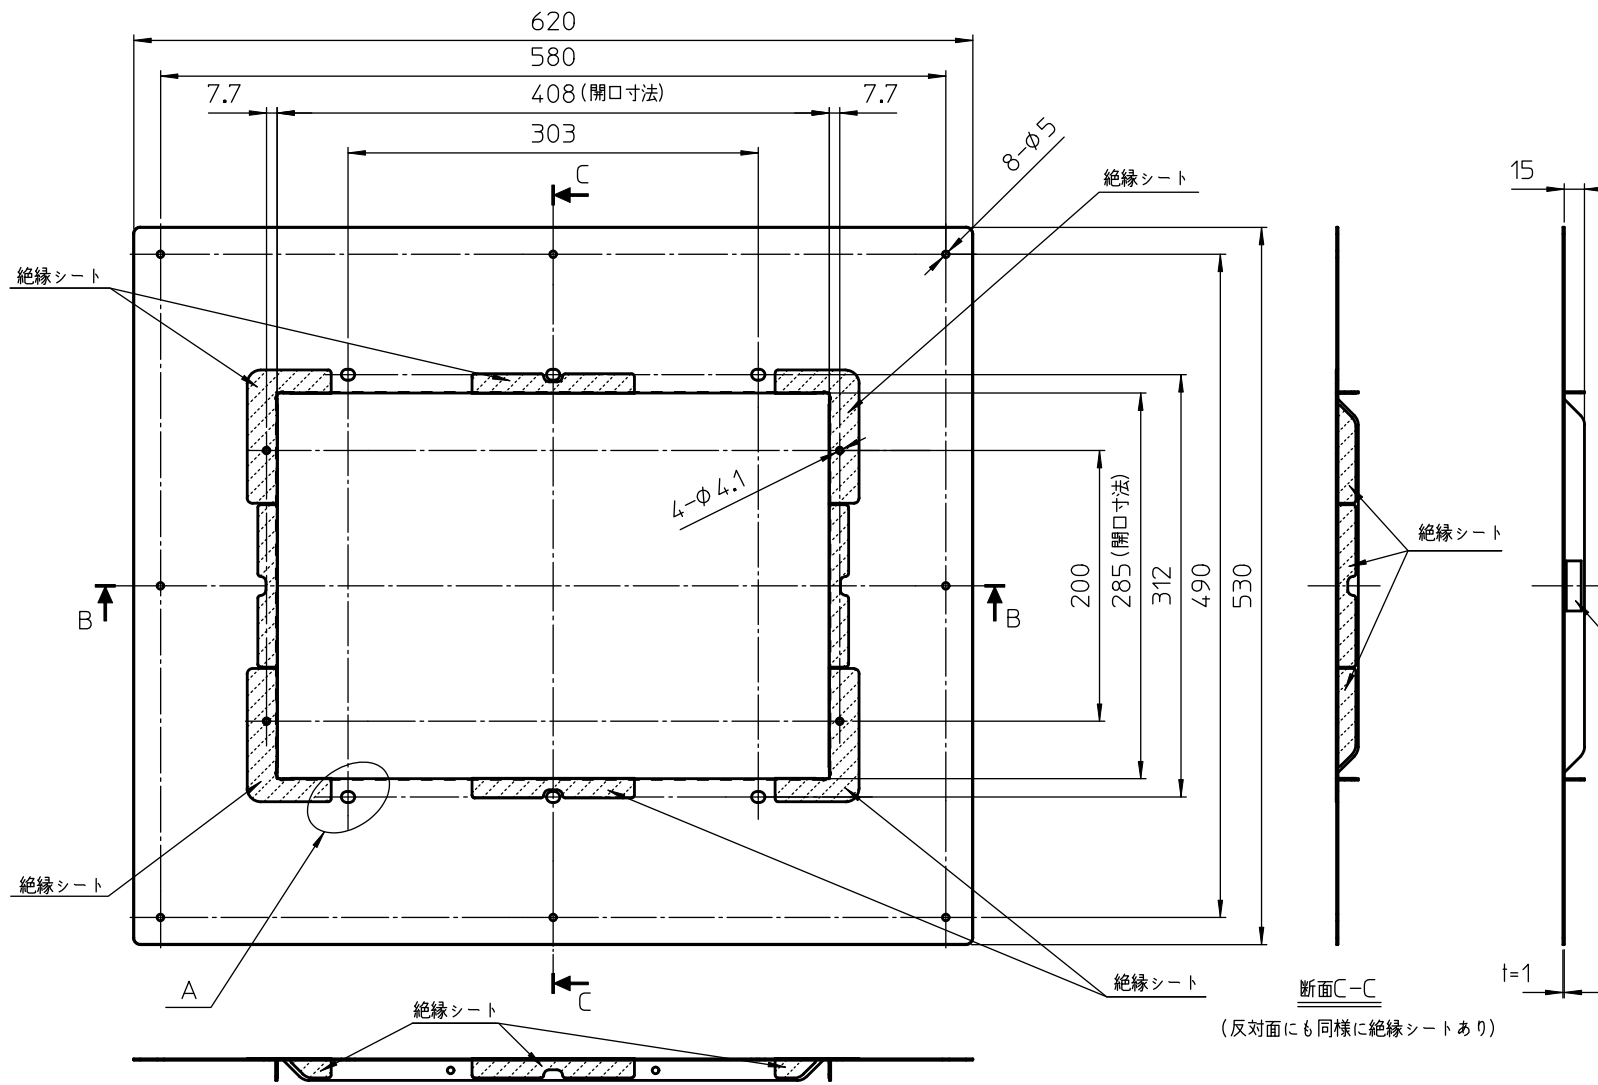

浴室暖房・換気・乾燥機用
浴室天井アダプタ

色調	アイボリー
材質	SUS304(塗装)
質量	1.8kg
対応開口寸法	560mm×470mm 以下
絶縁シート材質:PETシートt=0.3	

断面C-C
(反対面にも同様に絶縁シートあり)

断面B-B
(反対面にも同様に絶縁シートあり)

詳細図A
(長穴部6箇所 同寸法)

- ※1. 取付の前に本体付属の取付説明書を必ずお読みになり、正しく安全に取り付けてください。
- ※2. 本品に取り付け可能な浴室暖房・換気・乾燥機は、付属の取付説明書の2ページに記載しています。

型式	BRS-CA01R
名称	製品仕様書
作成日	2019.10.08