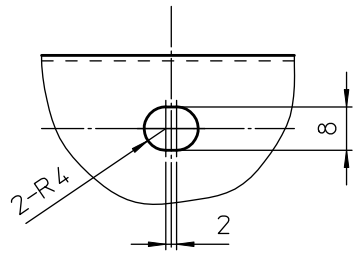

浴室暖房・換気・乾燥機用
浴室天井アダプタ

色調	アイボリー
材質	SUS304(塗装)
質量	1.8kg
対応開口寸法	560mm×470mm 以下
絶縁シート材質:PETシートt=0.3	

断面C-C
(反対面にも同様に絶縁シートあり)

断面B-B
(反対面にも同様に絶縁シートあり)

詳細図A
(長穴部6箇所 同寸法)

- ※1. 取付の前に本体付属の取付説明書を必ずお読みになり、正しく安全に取り付けてください。
- ※2. 本品に取り付け可能な浴室暖房・換気・乾燥機は、付属の取付説明書の2ページに記載しています。