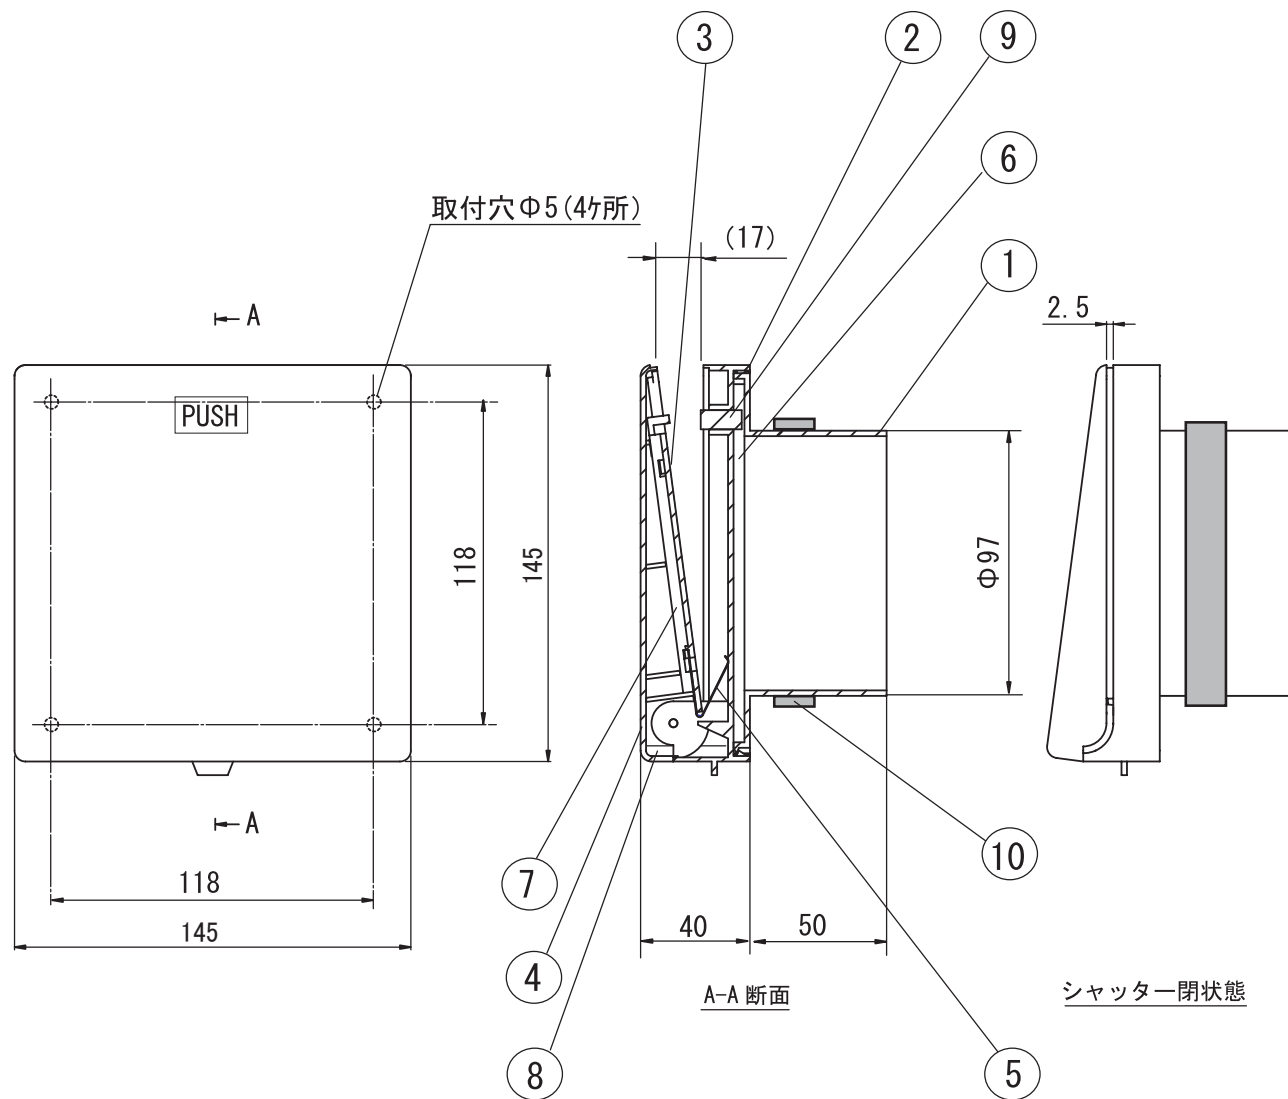

VGP100SF-F2	承認図
自然給気口	Φ100<壁取付け型>

	部品名	材質	備考
1	本体	ABS	
2	グリル	ABS	
3	断熱材トレイ	ABS	
4	シャッター	ABS	
5	板バネ	SUS304	
6	フィルター	帯電不織布+不織布	
7	断熱材 1	発泡 PE	
8	断熱材 2	発泡 PE	
9	浮出ラッチ		
10	パッキン	EPDM	

承認図	VGP100SF-F2
	自然給気口
作図 2020.1.31	マックス株式会社