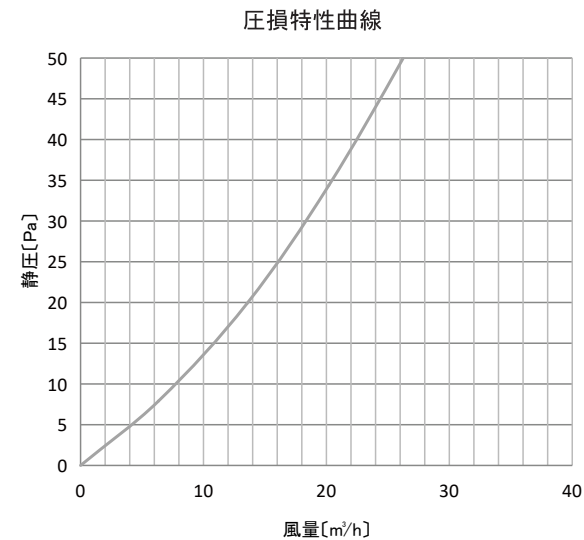

VGP100SF-F2	承認図
自然給気口	Φ100<壁取付け型>

	部品名	材質	備考
1	本体	ABS	
2	グリル	ABS	
3	断熱材トレイ	ABS	
4	シャッター	ABS	
5	板バネ	SUS304	
6	フィルター	帯電不織布+不織布	
7	断熱材 1	発泡 PE	
8	断熱材 2	発泡 PE	
9	浮出ラッチ		
10	パッキン	EPDM	

承認図	VGP100SF-F2
	自然給気口
作図 2020.1.31	マックス株式会社