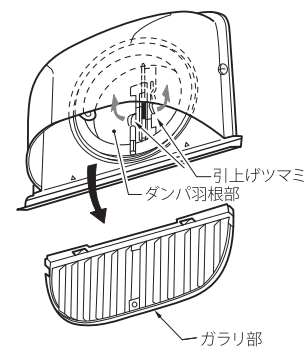

②溶飛したヒューズを取り除き防火ダンパ羽根部についているつまみ部を引き上げダンパ羽根部を引き起こします。