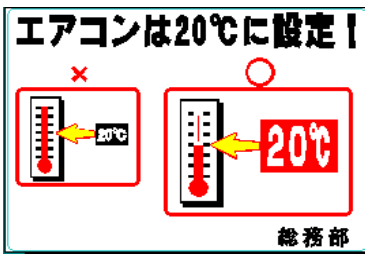

津波避難ビル (縦)

初期設定: 幅199 × 高さ280(mm)

津波避難場所 (縦)

初期設定: 幅198 × 高さ280(mm)

避難場所 (縦) A

初期設定: 幅198 × 高さ280(mm)

避難場所 (縦) B

初期設定: 幅203 × 高さ384(mm)

防犯カメラ作動中A

初期設定: 幅284 × 高さ199(mm)

防犯カメラ作動中B

注意表示

 <p>初期設定: 幅620 × 高さ200(mm)</p>	 <p>初期設定: 幅198 × 高さ280(mm)</p>	 <p>初期設定: 幅198 × 高さ280(mm)</p>
<p>スリップ注意</p>	<p>巻き込み注意A</p>	<p>巻き込み注意B</p>
 <p>初期設定: 幅198 × 高さ280(mm)</p>	 <p>初期設定: 幅198 × 高さ280(mm)</p>	 <p>初期設定: 幅198 × 高さ280(mm)</p>
<p>感電注意 (縦) A</p>	<p>感電注意 (縦) B</p>	<p>高電圧注意 (縦)</p>
 <p>初期設定: 幅198 × 高さ280(mm)</p>		
<p>頭上注意 (縦)</p>		

省エネ表示

初期設定: 幅280×高さ198(mm)

省エネ (アイドリングストップ)

初期設定: 幅280×高さ198(mm)

省エネ (エアコンは20℃)

初期設定: 幅280×高さ198(mm)

省エネ (水を大切に)

初期設定: 幅280×高さ198(mm)