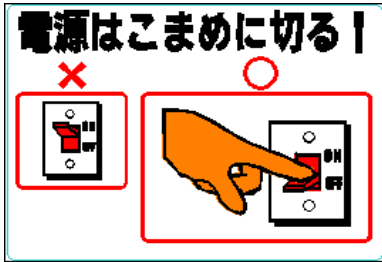

防犯カメラ作動中A

初期設定: 幅284 × 高さ199(mm)

防犯カメラ作動中B

注意表示

 <p>初期設定: 幅620 × 高さ200(mm)</p>	 <p>初期設定: 幅198 × 高さ280(mm)</p>	 <p>初期設定: 幅198 × 高さ280(mm)</p>
<p>スリップ注意</p>	<p>巻き込み注意A</p>	<p>巻き込み注意B</p>
 <p>初期設定: 幅198 × 高さ280(mm)</p>	 <p>初期設定: 幅198 × 高さ280(mm)</p>	 <p>初期設定: 幅198 × 高さ280(mm)</p>
<p>感電注意 (縦) A</p>	<p>感電注意 (縦) B</p>	<p>高電圧注意 (縦)</p>
 <p>初期設定: 幅198 × 高さ280(mm)</p>		
<p>頭上注意 (縦)</p>		

省エネ表示

初期設定: 幅280×高さ198(mm)

省エネ (アイドリングストップ)

初期設定: 幅280×高さ198(mm)

省エネ (エアコンは20℃)

初期設定: 幅280×高さ198(mm)

省エネ (水を大切に)

初期設定: 幅280×高さ198(mm)

省エネ (電源はこまめに切る)

初期設定: 幅280×高さ198(mm)

省エネ (不要資料はコピーしない)

禁止表示

初期設定: 幅198×高さ280(mm)

ベビーカー禁止

初期設定: 幅198×高さ280(mm)

火気厳禁 (縦) A