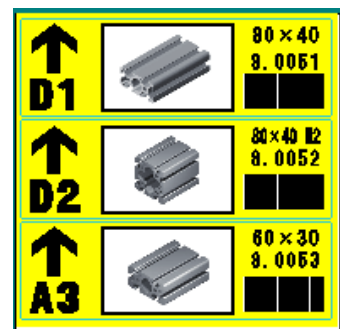

初期設定: 幅152 × 高さ193(mm)

スイッチ銘板

初期設定: 幅228 × 高さ197(mm)

ヘルメットラベル

初期設定: 幅333 × 高さ192(mm)

巻き込み注意

初期設定: 幅192 × 高さ333(mm)

感電注意 A

初期設定: 幅140 × 高さ198(mm)

検査済 B

初期設定: 幅280 × 高さ198(mm)

芝生養生中 (横)

初期設定: 幅198 × 高さ280(mm)

芝生養生中 (縦)

初期設定: 幅283.6 × 高さ201.2(mm)

熱中症予防

初期設定: 幅200 × 高さ196(mm)

部品管理 A

初期設定: 幅199 × 高さ297(mm)

部品管理 B

初期設定: 幅144 × 高さ193(mm)

有効期限 楕円