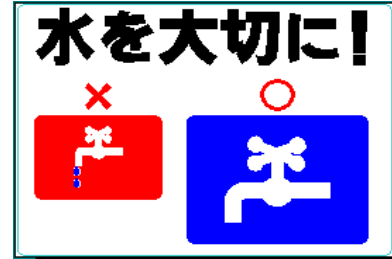

省エネ表示

初期設定: 幅280×高さ198(mm)

省エネ (アイドリングストップ)

初期設定: 幅280×高さ198(mm)

省エネ (エアコンは20℃)

初期設定: 幅280×高さ198(mm)

省エネ (水を大切に)

初期設定: 幅280×高さ198(mm)