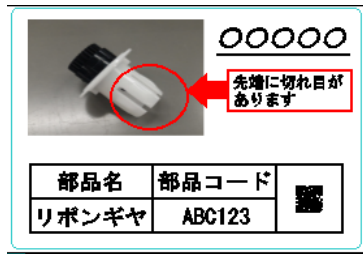

工場見学 順路

初期設定: 幅198 × 高さ280(mm)

構内速度制限

初期設定: 幅280 × 高さ198(mm)

合格品

初期設定: 幅198 × 高さ280(mm)

左右確認

初期設定: 幅198 × 高さ280(mm)

手袋着用

初期設定: 幅280 × 高さ196(mm)

整理整頓

**NC-5号機**

管理責任者	機種名	NC-123
正 松橋一郎	機番	ABC4567
副 玉村麻男	メーカー	マックス機械
	管理番号	NO.1094F

初期設定: 幅280 × 高さ198(mm)

設備管理

初期設定: 幅202 × 高さ284(mm)

操作禁止

初期設定: 幅288 × 高さ204(mm)

不合格品

初期設定: 幅285 × 高さ194(mm)

部品管理

初期設定: 幅198 × 高さ280(mm)

保護メガネ着用

初期設定: 幅198 × 高さ280(mm)