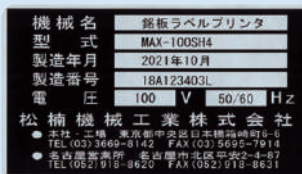

銘板ラベル・製品ラベル

必要なときに必要な枚数が作れ、多品種小ロットのラベル作成に活躍！

▼銘板ラベル

▼PLラベル

▼スイッチラベル

印刷版代不要、内製化で **コスト削減!**

ほしいときにすぐ作れて **納期短縮!**

必要な枚数だけ作れて **在庫不要、ムダ削減!**

銘板ラベル

80mm × 50mm

約**17円**/枚
ラミネート加工あり
約**35円**/枚

PETシート銀+インクリボン黒+ラミネート加工
★CPM-100シリーズで作成 (SL-L100)

PLラベル

70mm × 100mm

約**35円**/枚

標準シート白 + インクリボン (黒・オレンジ)
★CPM-100シリーズで作成

管理ラベル・識別ラベル

区別しにくい製品や部品の管理は、画像を入れてわかりやすく！

▼管理ラベル

▼備品・資産管理ラベル

▼検査ラベル

▼ケーブル・ワイヤーマーキング

▼配管表示

ワイヤーマーキングシート

巻きつけても反発せずはがれにくいシート!

SL-S112GN WHITE 100タイプ用
SL-S115GN YELLOW
SL-S110GN CLEAR

各15m×1巻入り ¥8,000 (税込¥8,800)

- 薄くて柔らかく、ワイヤーやケーブルに巻きつけてもはがれにくいシートです。
- 屋外使用5年程度の高耐候性シートです。

※プリンタ本体のカット圧調整ボリュームを2.5~3に合わせてご使用ください。

蓄光シート

光を蓄え暗間で光り、停電時に大活躍!

SL-S143Nチクココ 100タイプ用
7m×1巻入り ¥35,000 (税込¥38,500)

- 災害時や停電時の避難誘導表示、緊急操作表示に。
- 非常用懐中電灯・ヘルメットなど非常持ち出し品の場所表示に。

CPMシリーズで直接プリント・カットできます!

※JIS規格JAKラス (200ルクス20分照射後1時間以上視認可能)の残光輝度 (中輝度)を有しています。