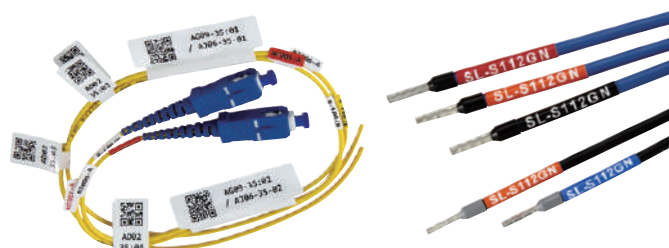

## ▼ケーブル・ワイヤーマーキング

▼配管表示

## ワイヤーマーキングシート

巻きつけても反発せずはがれにくいシート!

SL-S112GN WHITE 100タイプ用  
SL-S115GN YELLOW  
SL-S110GN CLEAR

各15m×1巻入り ¥8,000 (税込¥8,800)

- 薄くて柔らかく、ワイヤーやケーブルに巻きつけてもはがれにくいシートです。
- 屋外使用5年程度の高耐候性シートです。

※プリンタ本体のカット圧調整ボリュームを2.5~3に合わせてご使用ください。