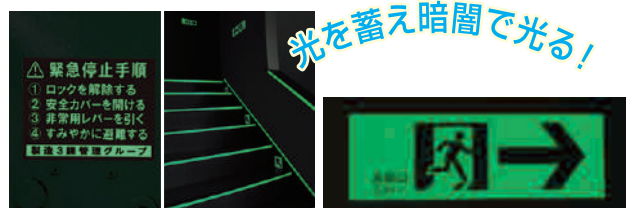

## ▼ケーブル・ワイヤーマーキング

▼配管表示

## ワイヤーマーキングシート

巻きつけても反発せずはがれにくいシート!

SL-S112GN WHITE 100タイプ用  
SL-S115GN YELLOW  
SL-S110GN CLEAR

各15m×1巻入り ¥8,000 (税込¥8,800)

- 薄くて柔らかく、ワイヤーやケーブルに巻きつけてもはがれにくいシートです。
- 屋外使用5年程度の高耐候性シートです。

※プリンタ本体のカット圧調整ボリュームを2.5~3に合わせてご使用ください。

## 蓄光シート

光を蓄え暗間で光り、停電時に大活躍!

SL-S143Nチクココ 100タイプ用  
7m×1巻入り ¥35,000 (税込¥38,500)

- 災害時や停電時の避難誘導表示、緊急操作表示に。
- 非常用懐中電灯・ヘルメットなど非常持ち出し品の場所表示に。

CPMシリーズで直接プリント・カットできます!

※JIS規格JAKラス (200ルクス20分照射後1時間以上視認可能)の残光輝度 (中輝度)を有しています。