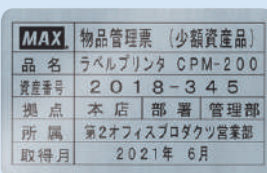

▼備品・資産管理ラベル