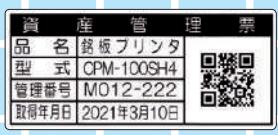

# Bepop<sup>®</sup> シリーズ

CPM-200/CPM-100SH4/CPM-100H6  
PM-100W2

工事看板・案内表示・資産管理ラベル  
 工事で施設でビーポップ!

ビーポップ情報サイト「Bepop-Fun」

サポート情報・動画、お客様の導入事例、ピクトサイン・イラスト、Q&A等、ビーポップ活用に役立つ情報を発信する専用サイト「Bepop-Fun」(ビーポップファン)はこちら。