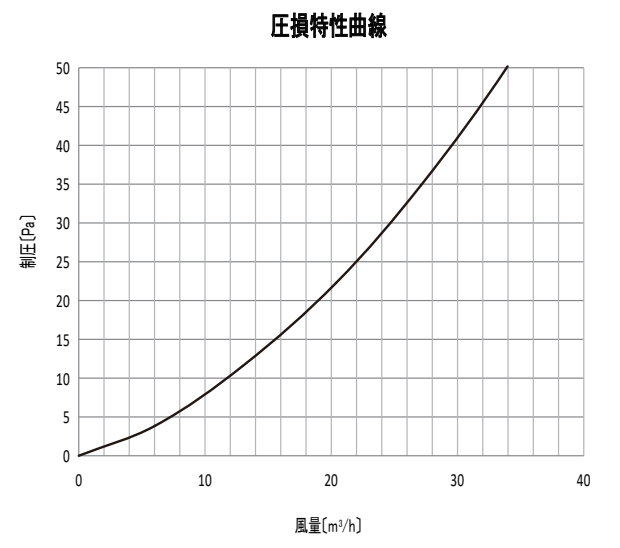

VGP100SF-F1	承認図
自然給気口	Φ100<壁取付け型>

	部品名	材質	備考
1	本体	ABS	
2	グリル	ABS	
3	断熱材トレイ	ABS	
4	シャッター	ABS	
5	板バネ	SUS304	
6	フィルター	不織布	
7	断熱材 1	発泡 PE	
8	断熱材 2	発泡 PE	
9	浮出ラッチ		
10	パッキン	EPDM	

承認図	VGP100SF-F1
	自然給気口
作図 2020.1.31	マックス株式会社