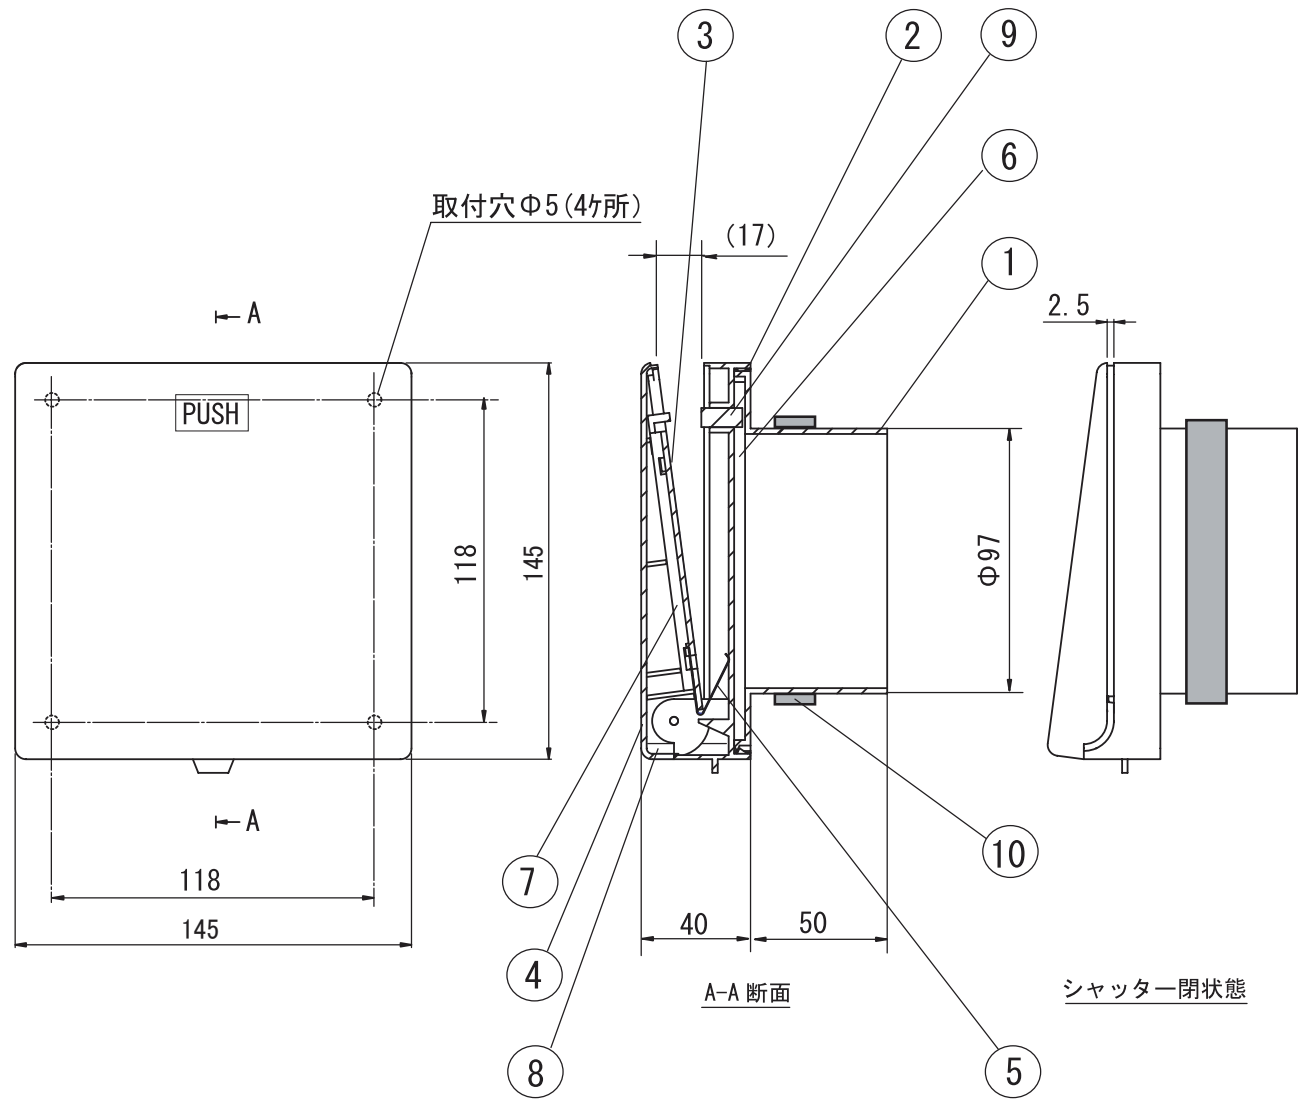

VGP100SF-F1	承認図
自然給気口	Φ100<壁取付け型>

	部品名	材質	備考
1	本体	ABS	
2	グリル	ABS	
3	断熱材トレイ	ABS	
4	シャッター	ABS	
5	板バネ	SUS304	
6	フィルター	不織布	
7	断熱材 1	発泡 PE	
8	断熱材 2	発泡 PE	
9	浮出ラッチ		
10	パッキン	EPDM	

承認図	VGP100SF-F1
	自然給気口
作図 2020.1.31	マックス株式会社