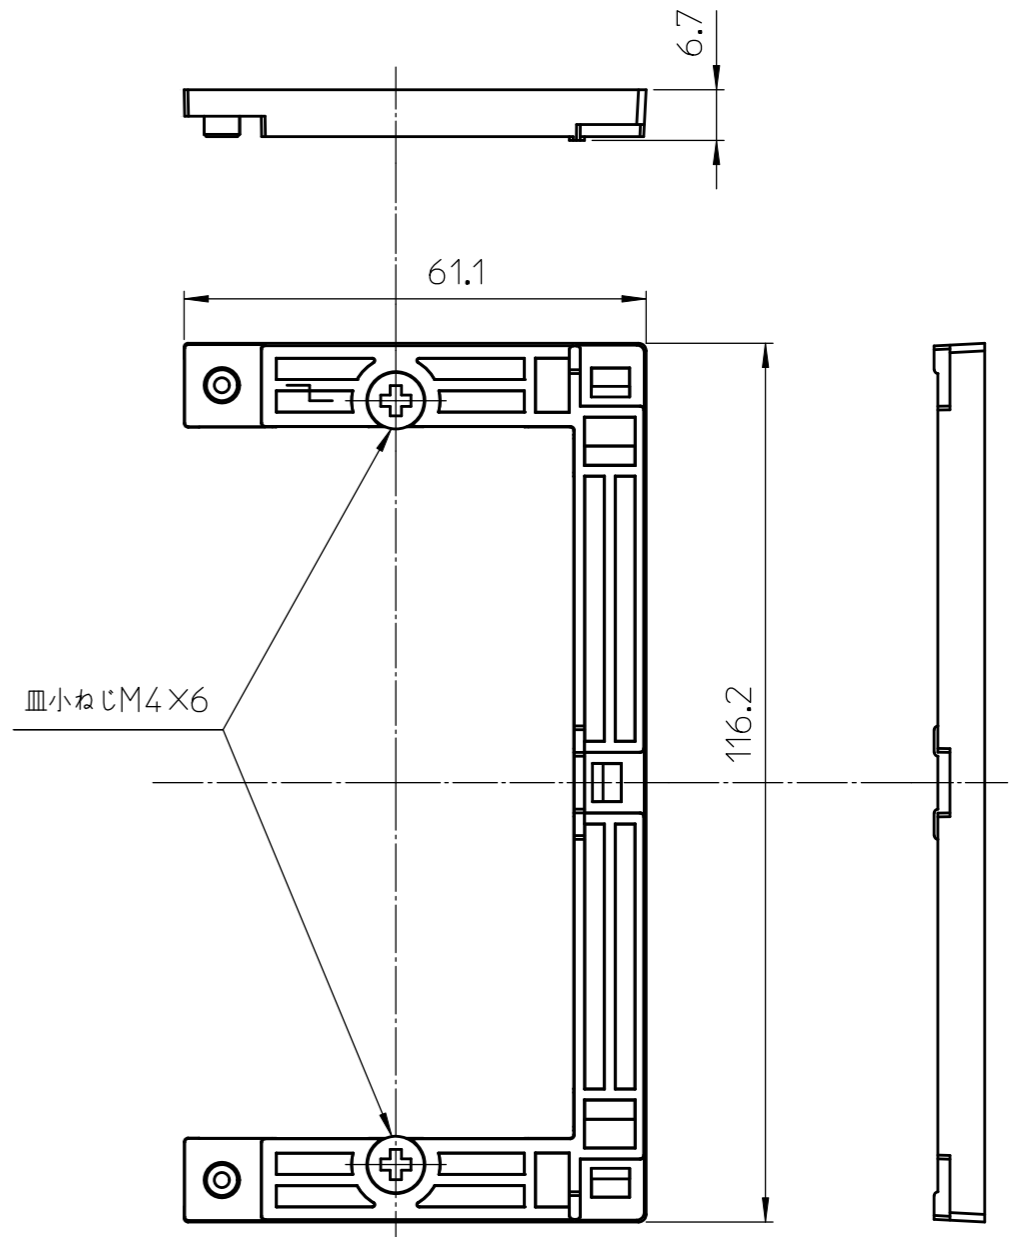

NL リモコンカバー

コの字プレート

対象機種  
・BS-133HM-CX-1

型式 PROD.MARK	NL リモコンキット20(3HMCX-1)
名称 PARTNAME	外形図
作成日 DATE	2023.04.14