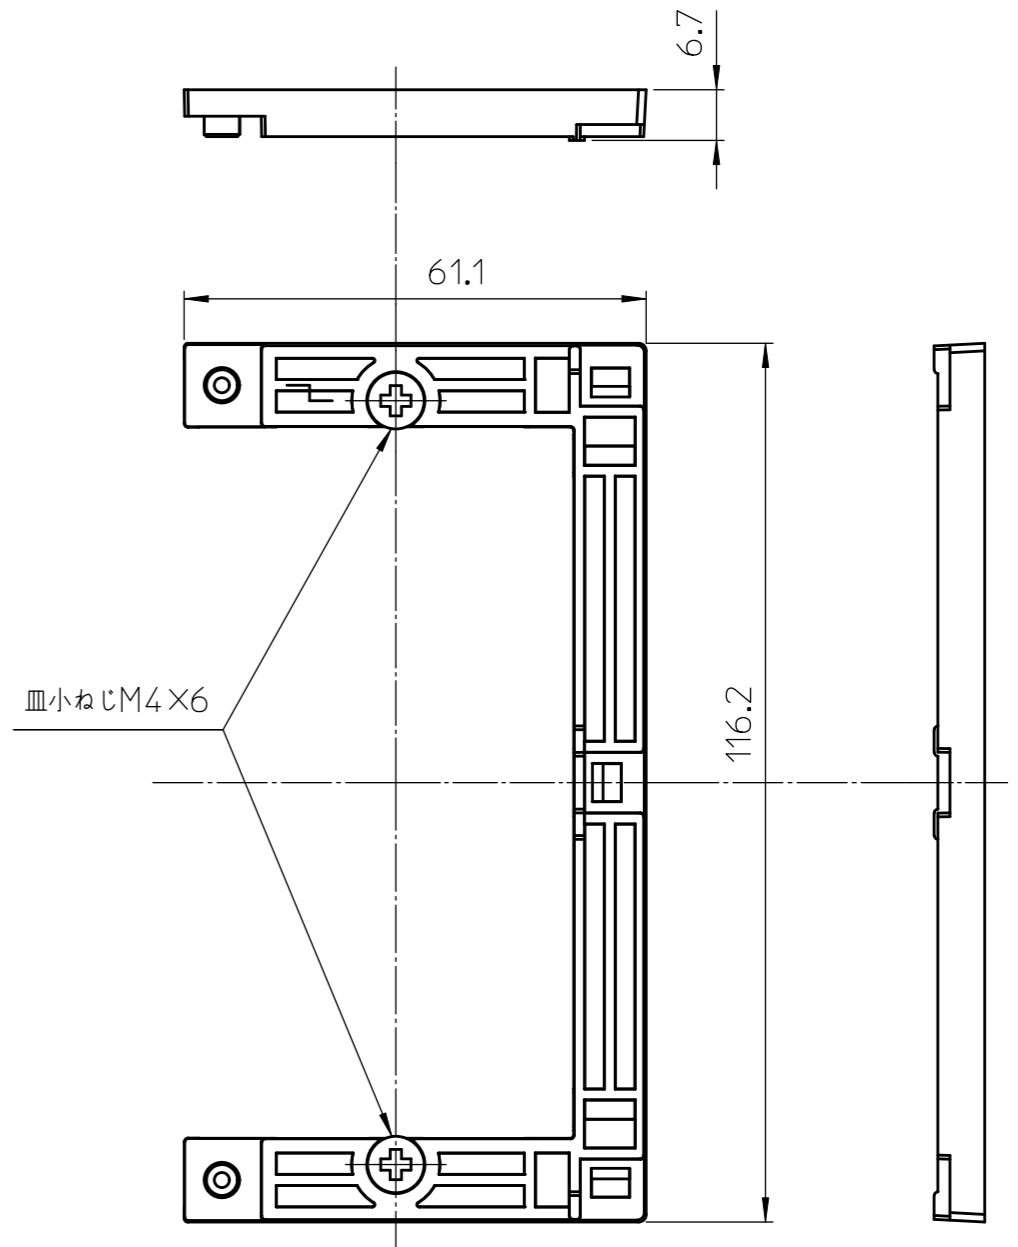

NL リモコンカバー

コの字プレート

対象機種
・BS-133HM-1

型式 PROD.MARK	NLリモコンキット20(3HM-1)
名称 PARTNAME	外形図
作成日 DATE	2023.04.14