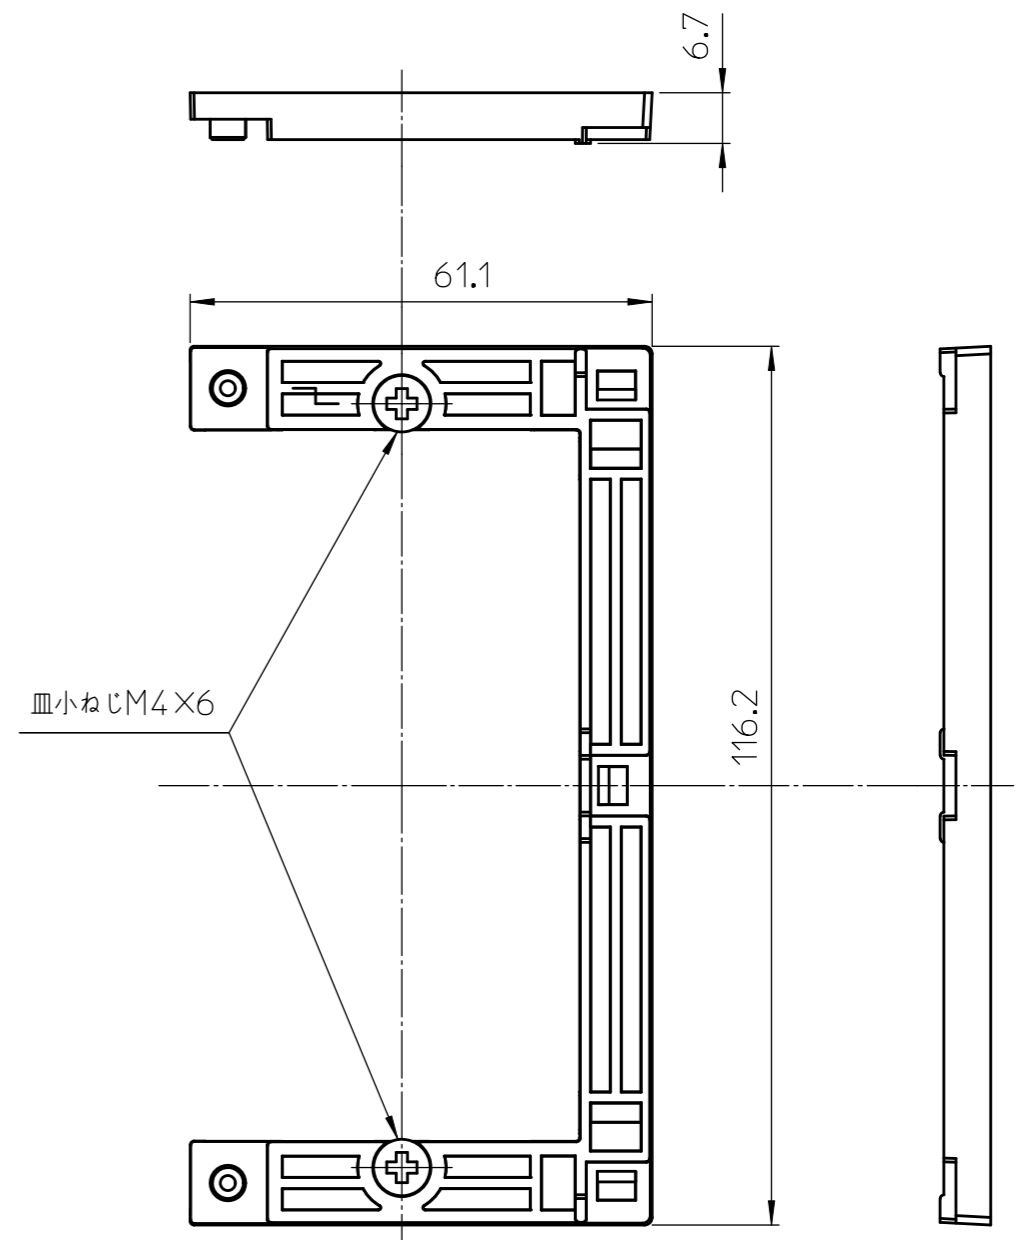

NL リモコンカバー

コの字プレート

対象機種

・BS-133HM-CX

型式 PROD.MARK	NL リモコンキット20(3シツCX)
名称 PARTNAME	外形図
作成日 DATE	2019.06.21