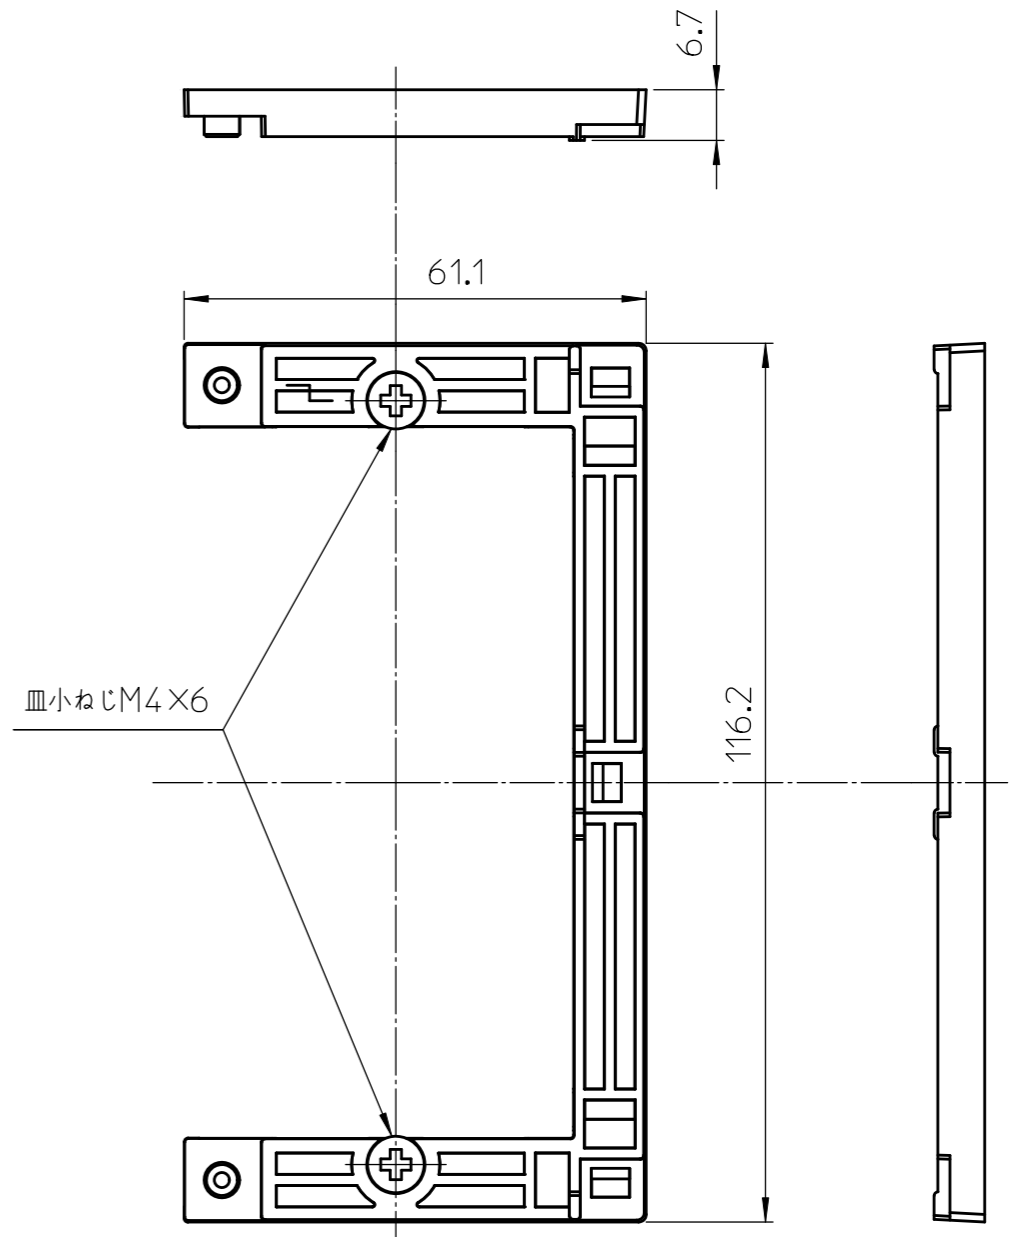

NL リモコンカバー

コの字プレート

対象機種
・BS-133HM

型式 PROD.MARK	NLリモコンキット20(3シツタイプ)
名称 PARTNAME	外形図
作成日 DATE	2019.06.21