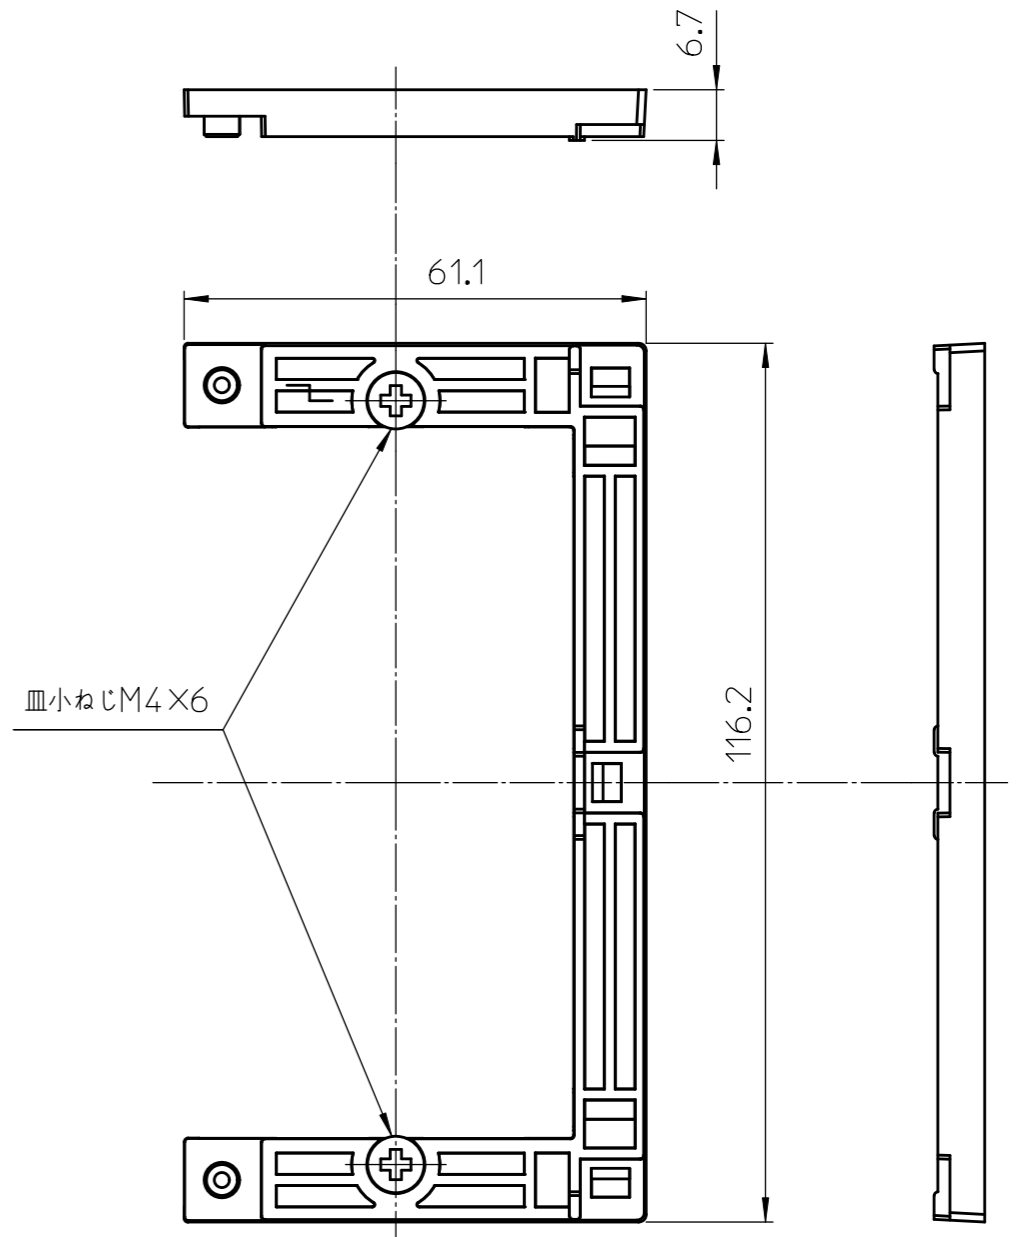

NL リモコンカバー

コの字プレート

対象機種
・BS-132HM-CX-1

型式 PROD.MARK	NL リモコンキット20(2HMCX-1)
名称 PARTNAME	外形図
作成日 DATE	2023.04.14