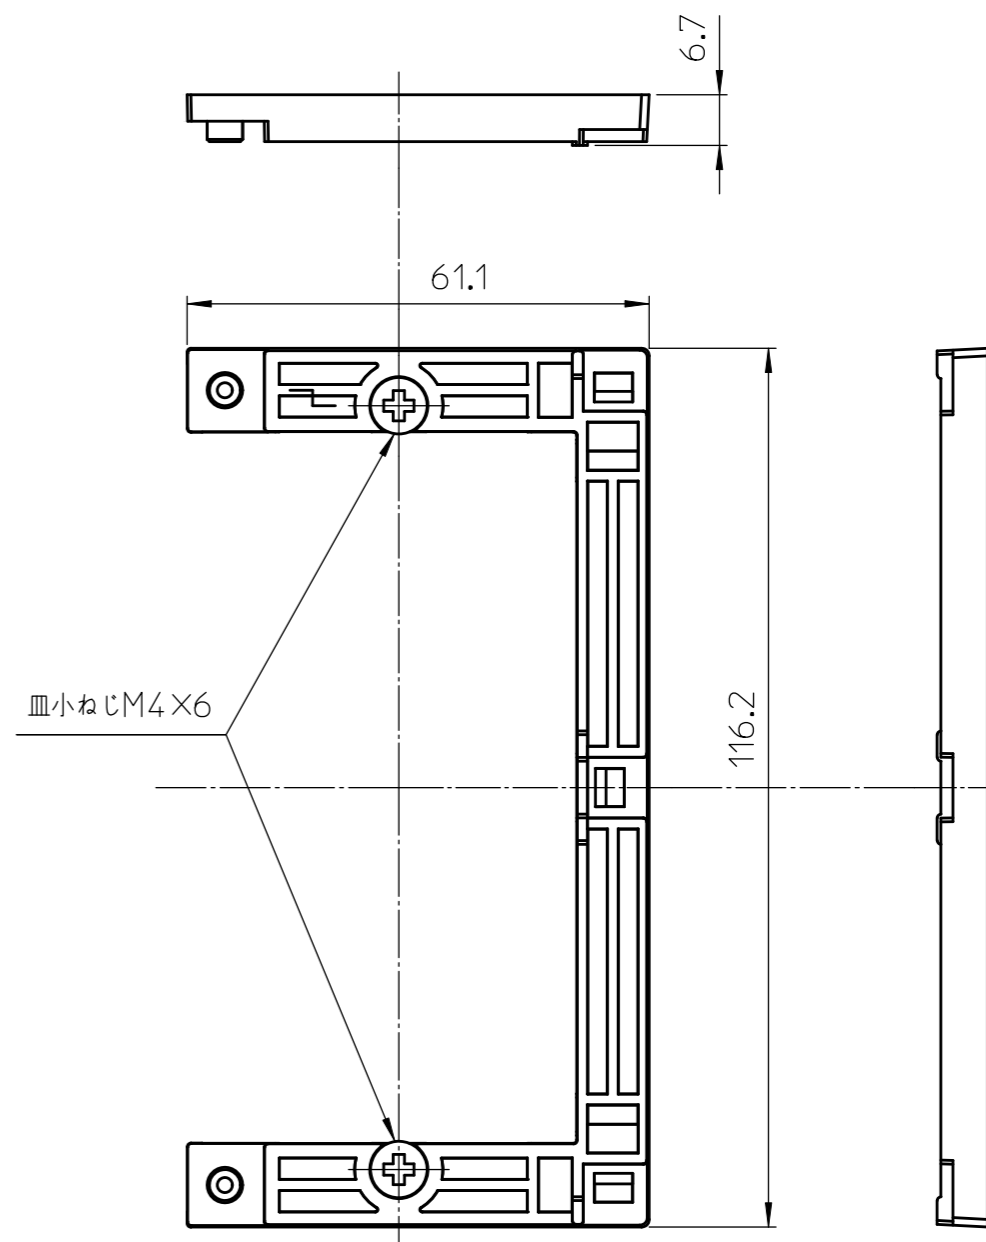

NL リモコンカバー

コの字プレート

対象機種

・BS-132HM-1

型式 PROD.MARK	NLリモコンキット20(2HM-1)
名称 PARTNAME	外形図
作成日 DATE	2023.04.14