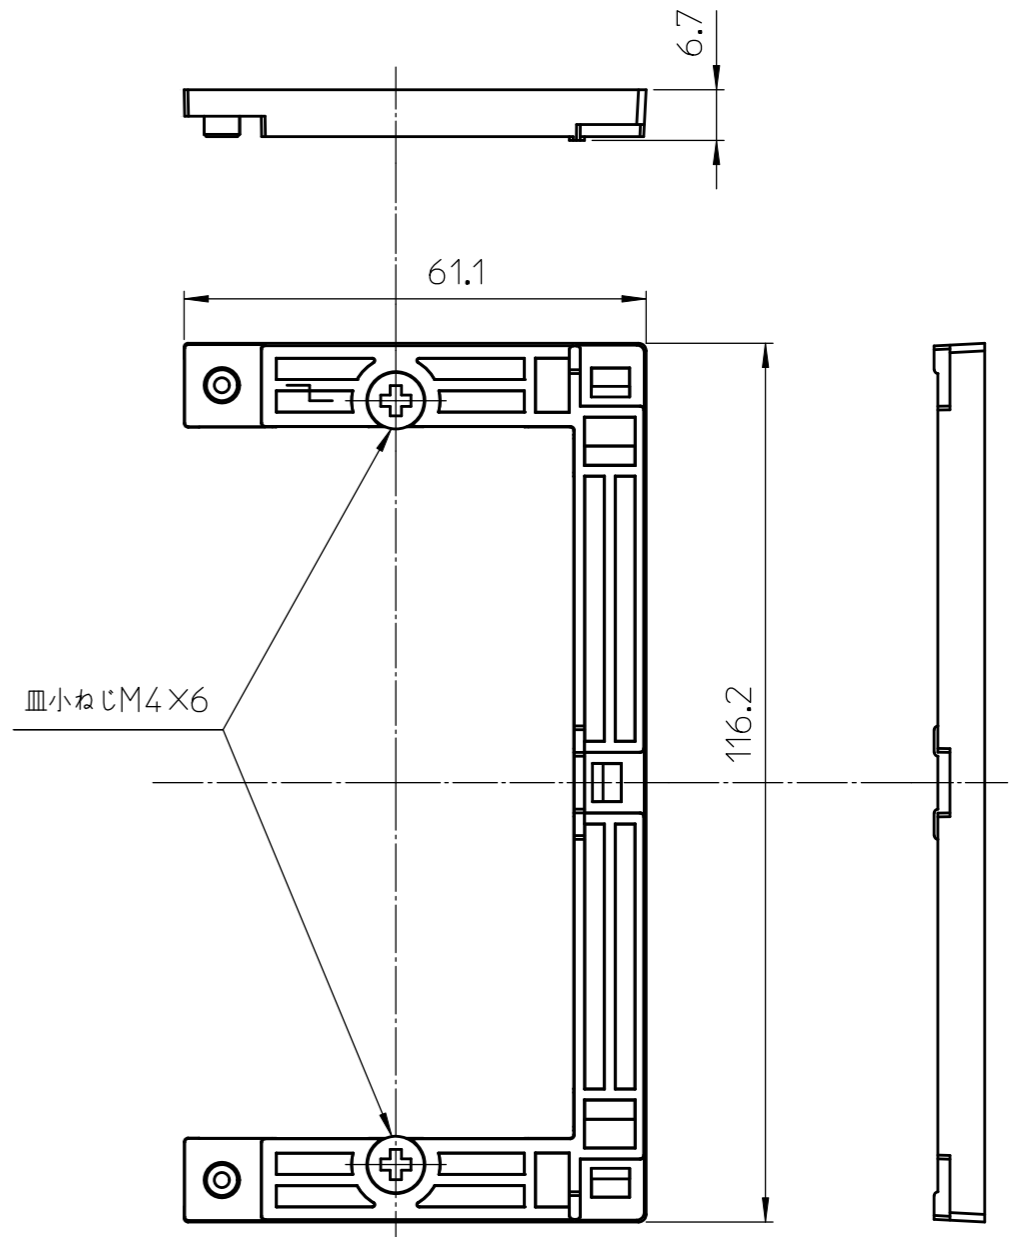

NL リモコンカバー

対象機種
・BS-132HM-CX

型式 PROD.MARK	NL リモコンキット20(2シツCX)
名称 PARTNAME	外形図
作成日 DATE	2019.06.21