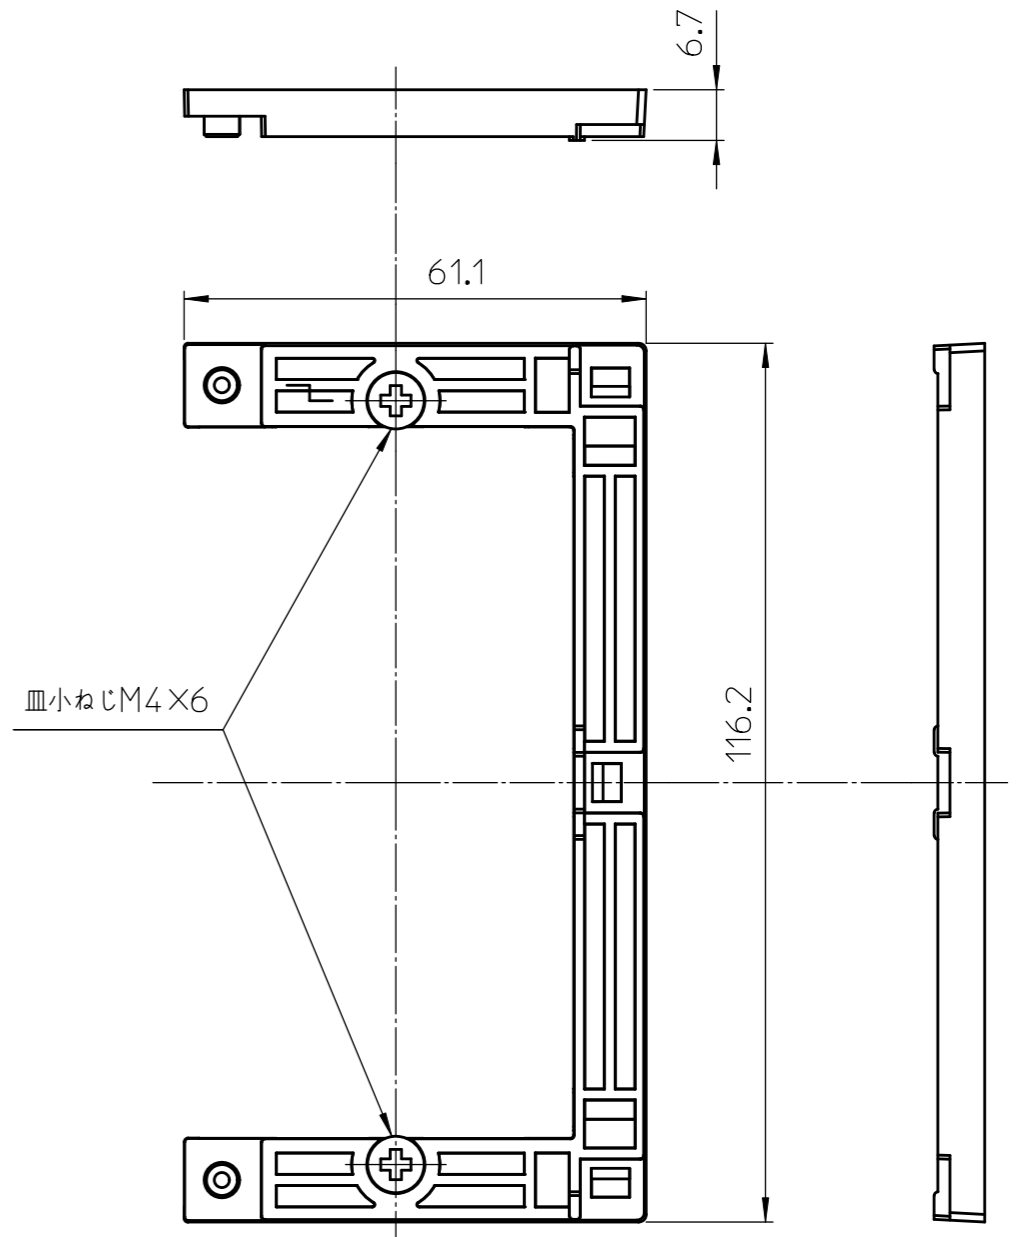

NL リモコンカバー

コの字プレート

対象機種
・BS-132HM

型式 PROD.MARK	NLリモコンキット20(2シツタイプ)
名称 PARTNAME	外形図
作成日 DATE	2019.06.21