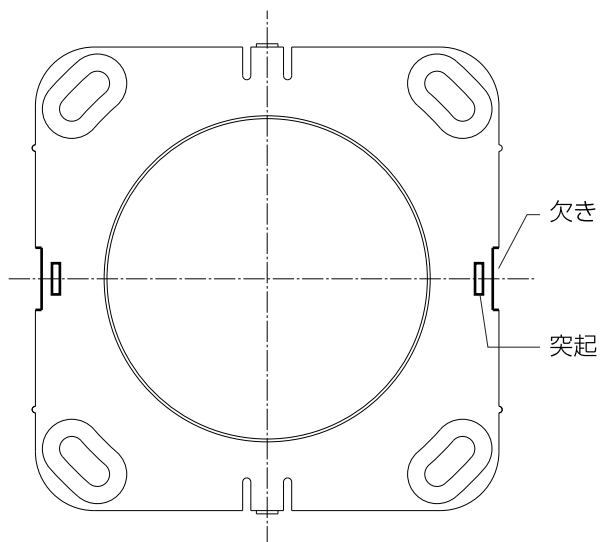

副吸込グリルジョイントの取付上のご注意

副吸込グリルジョイントは、副吸込グリルフロントの取付方向により、取り付ける向きが決まりますので、ご注意ください。

- ① 取付前に副吸込グリルフロントの取付方向を決めてください。
- ② 副吸込グリルジョイントをその下図の向きに取り付けてください。

副吸込グリルフロントの取付方向…リブが横方向

副吸込グリルフロントの取付方向…リブが縦方向

副吸込グリルジョイントの向き…突起が横側

副吸込グリルジョイントの向き…突起が縦側