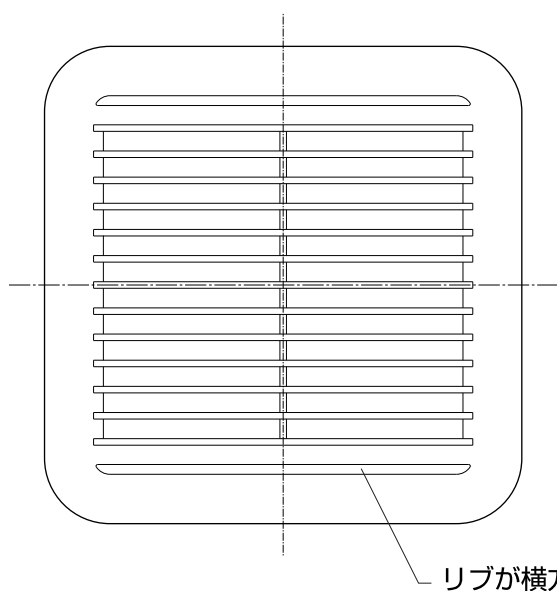

副吸込グリルジョイントの取付上のご注意

副吸込グリルジョイントは、副吸込グリルフロントの取付方向により、取り付ける向きが決まりますので、ご注意ください。

- ① 取付前に副吸込グリルフロントの取付方向を決めてください。
- ② 副吸込グリルジョイントをその下図の向きに取り付けてください。

副吸込グリルフロントの取付方向…リブが横方向

副吸込グリルフロントの取付方向…リブが縦方向

副吸込グリルジョイントの向き…突起が横側

副吸込グリルジョイントの向き…突起が縦側