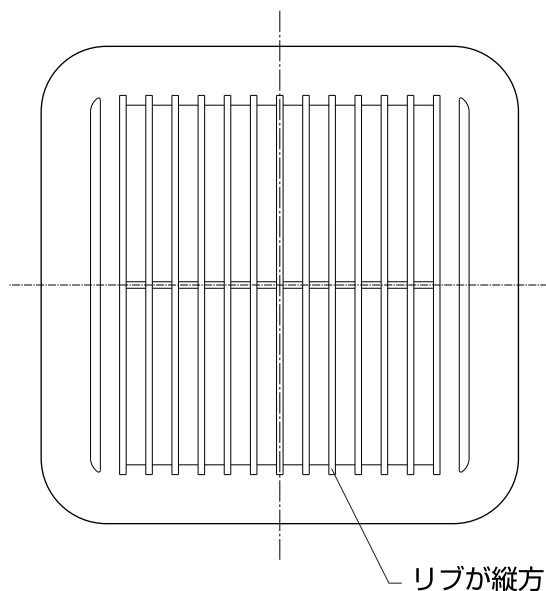

副吸込グリルジョイントの取付上のご注意

副吸込グリルジョイントは、副吸込グリルフロントの取付方向により、取り付ける向きが決まりますので、ご注意ください。

- ① 取付前に副吸込グリルフロントの取付方向を決めてください。
- ② 副吸込グリルジョイントをその下図の向きに取り付けてください。

副吸込グリルフロントの取付方向…リブが横方向

副吸込グリルフロントの取付方向…リブが縦方向

副吸込グリルジョイントの向き…突起が横側

副吸込グリルジョイントの向き…突起が縦側