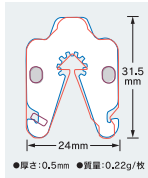

この部分に指先を掛けてはがすだけ

パチッとオープン

とめ直して再使用できます

- フック部をからめる(ネット用は差し込む)だけで、簡単にとめ直しができます。
- 冷蔵庫などへの収納に大変便利です。

製品名	CKS-230/BIO(BG)
商品コード	CK90200
JANコード	4902870 872892
希望小売価格	¥1,740(税込 ¥1,914)
クリップサイズ	横24mm × 縦31.5mm × 厚み0.5mm
クリップカラー	ブライトグリーン(BG)
素材	ポリプロピレン・植物性ポリエチレン
バイオマス度	28.8%
使用機械	CK-232EV・CK-232EVヘッド
最小出荷単位	30巻(1C/S) ※2,000枚/1巻