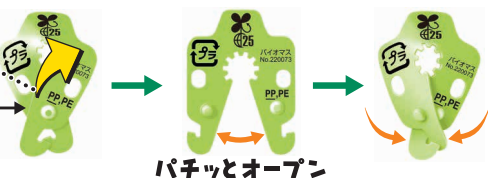

※CKS-230、CKS-330N比

植物由来のポリエチレンを採用。様々な実験を経て従来品※と同様の結束保持力を実現。従来品と同じようにご使用いただけます。

クリップに バイオマスマークを印刷

コニクリップ1つ1つにバイオマスマークを印刷することで、消費者への高い訴求力が期待できます。

簡単に外せる！コニクリップ

ご家庭でベンリ！
切らず・破らず、
簡単にはずせます

●クリップは、袋を破らず指先でかき取りはずすことができます。

この部分に指先を掛けてはがすだけ

パチッとオープン

とめ直して再使用できます

- フック部をからめる(ネット用は差し込む)だけで、簡単にとめ直しができます。
- 冷蔵庫などへの収納に大変便利です。

製品名	CKS-230/BIO(BG)
商品コード	CK90200
JANコード	4902870 872892
希望小売価格	¥1,740(税込 ¥1,914)
クリップサイズ	横24mm × 縦31.5mm × 厚み0.5mm
クリップカラー	ブライトグリーン(BG)
素材	ポリプロピレン・植物性ポリエチレン
バイオマス度	28.8%
使用機械	CK-232EV・CK-232EVヘッド
最小出荷単位	30巻(1C/S) ※2,000枚/1巻

	ポリ袋用	ネット用
製品名	CKS-230/BIO(BG)	CKS-330N/BIO(BG)
商品コード	CK90200	CK90250
JANコード	4902870 872892	4902870 872908
希望小売価格	¥1,740(税込 ¥1,914)	¥2,300(税込 ¥2,530)
クリップサイズ	横24mm × 縦31.5mm × 厚み0.5mm	
クリップカラー	ブライトグリーン(BG)	
素材	ポリプロピレン・植物性ポリエチレン	
バイオマス度	28.8%	
使用機械	CK-232EV・CK-232EVヘッド	
最小出荷単位	30巻(1C/S) ※2,000枚/1巻	