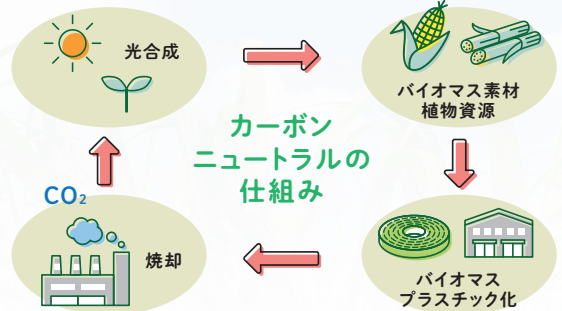

ネット用

CKS-330N/BIO(BG)

¥2,300 (税込 ¥2,530)

マックス袋とじ機コニクリップ「CK-232EV」専用 バイオマス コニクリップ

ポリ袋用

CKS-230/BIO(BG)

ネット用

CKS-330N/BIO(BG)

地球環境に配慮したマックスの 「バイオマス」シリーズ誕生。

対応機械

マックス袋とじ機 **コニクリップ**
CK-232EV

バイオマスプラスチックとは？

主に植物など再生可能なバイオマス資源を原料に、化学的または生物学的に合成することで得られるプラスチックです。原材料となる植物の光合成により温室効果ガスの排出抑制や、化石資源への依存度低減が期待できます。

植物由来ポリエチレンを使用 いままでと同等の結束保持力を実現