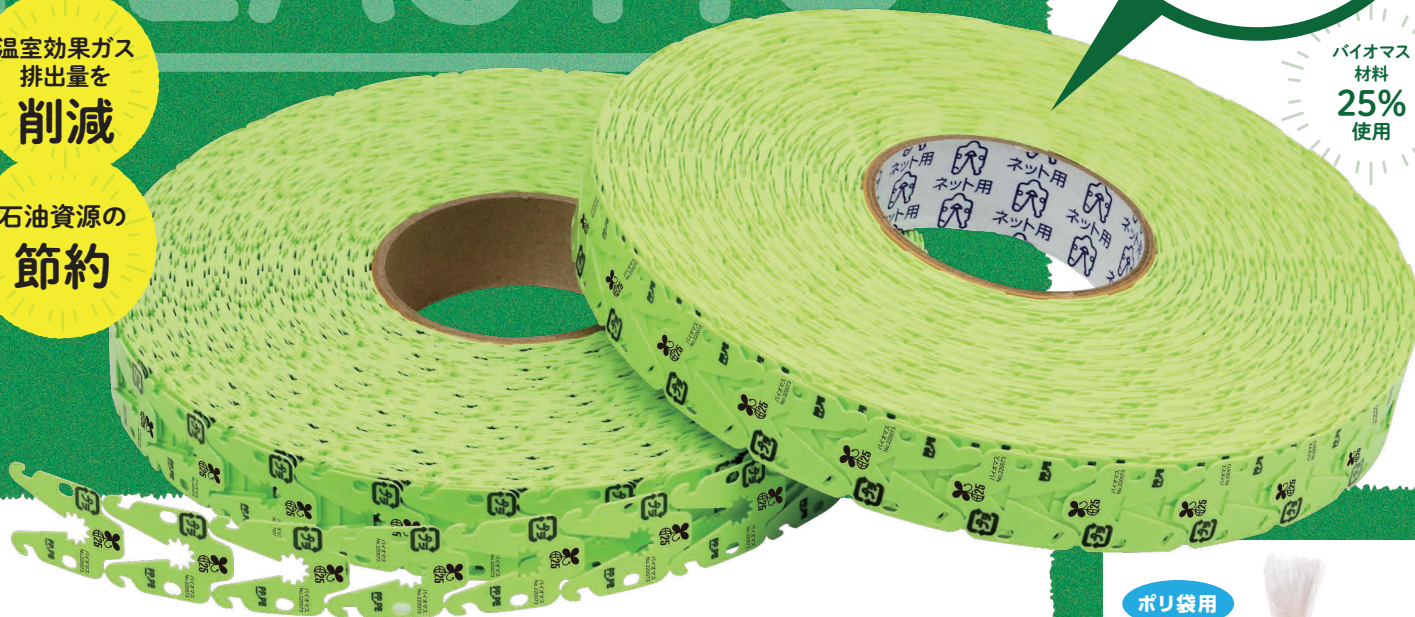

環境配慮と利便性を兼ね備えた新素材。
「バイオマスプラスチック配合」

MAX

BIOMASS
PLASTIC

温室効果ガス
排出量を
削減

石油資源の
節約

バイオマス
No.220073

バイオマス
材料
25%
使用

バイオマス コニクリップの導入で
環境保全活動につながります

バイオマスマークを印刷
しているのので、消費者へ
環境配慮の訴求力も効果大!

結束力は従来品と同等

自然を想起させる
ブライトグリーン色を採用

対応機械

マックス袋とじ機
コニクリップ
CK-232EV

ポリ袋用

CKS-230/BIO(BG)

¥1,740 (税込 ¥1,914)

※CKS-230、CKS-330N比

植物由来のポリエチレンを採用。様々な実験を経て従来品※と同様の結束保持力を実現。従来品と同じようにご使用いただけます。

クリップに バイオマスマークを印刷

コニクリップ1つ1つにバイオマスマークを印刷することで、消費者への高い訴求力が期待できます。

簡単に外せる！コニクリップ

ご家庭でベンリ！
切らず・破らず、
簡単にはずせます

●クリップは、袋を破らず指先でかき取りはずすことができます。

この部分に指先を掛けてはがすだけ

パチッとオープン

とめ直して再使用できます

- フック部をからめる(ネット用は差し込む)だけで、簡単にとめ直しができます。
- 冷蔵庫などへの収納に大変便利です。

製品名	CKS-230/BIO(BG)
商品コード	CK90200
JANコード	4902870 872892
希望小売価格	¥1,740(税込 ¥1,914)
クリップサイズ	横24mm × 縦31.5mm × 厚み0.5mm
クリップカラー	ブライトグリーン(BG)
素材	ポリプロピレン・植物性ポリエチレン
バイオマス度	28.8%
使用機械	CK-232EV・CK-232EVヘッド
最小出荷単位	30巻(1C/S) ※2,000枚/1巻