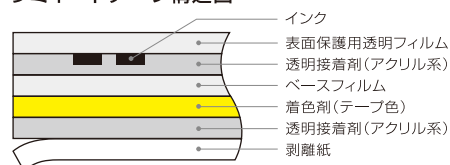

新発売!!

耐久性に優れたテープ!
自動でらくらくラミネート

プリントと同時にラミネート加工!
水・油・コスレに強く、文字が消えにくい。

ラミネートテープ構造図

印字面を透明フィルムがしっかりガード。

カンタン自在に!
パソコンでレイアウト

オリジナルラベルも、カンタンに美しく!
付属のPCソフト「P-touch Editor」で自在にレイアウト。

- 多彩なフォーマット152種搭載
 - データベースリンク機能
mdb、xls、csv、txt形式のデータとレイアウトをリンクさせて可変情報の差込印刷が可能。
すでにある製品リストや台帳を活用してラベル作成ができます。
 - バーコード13種、2次元コード・カスタマーバーコード対応
- ★従来機PM-36、PM-36N、PM-36Hのレイアウトもそのまま使用できます。