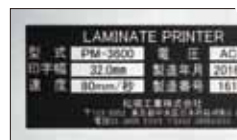

高品質なラベルが
さまざまな場面で活躍します!

品名	パソコン
品番	PC-12345
区分	備品
所属	職員室
取得	平成28年12月5日
松橋小学校	

こんなにパワーアップ!

1. 解像度 2倍!

高解像度印刷

360×360dpi → 360×720dpi

※黒色インクのレタリテープ使用時に可能(巻きつけテープは除く)
※従来機PM-36Hとの比較

2. 印字速度 4倍!

高速印刷

20mm/sec → 80mm/sec

※黒色インクのレタリテープ使用時に可能(巻きつけテープは除く)
※従来機PM-36Hとの比較

3. 印字領域 拡大!

テープ幅いっぱいに印字

27.1mm

※36mmテープ使用時
※従来機PM-36Hとの比較

32.0mm

ハイスペックのラベル作成には Bepopシリーズ

PM-3600商品仕様

商品名	PM-3600	
品番	IL90185	
JANコード	4902870 812119	
希望小売価格	45,800円+税	
印刷	印刷方式	熱転写方式/感熱式
	プリンタヘッド	360dpi/454dot
	印刷解像度	高速モード: 360dpi×180dpi 標準印刷: 360dpi×360dpi 高解像度モード: 360dpi×720dpi 品質優先モード: 360dpi×360dpi
	印刷速度	高速モード: 80mm/秒 標準印刷: 60mm/秒 高解像度モード: 30mm/秒 品質優先モード: 30mm/秒 赤・青文字・巻きつけテープ使用時: 20mm/秒
	最大印字幅	32.0mm (36mm幅テープ使用時)
電源	AC100V 50/60Hz/消費電力: 最大約63.6W以下 (印刷時)	
インターフェース	USB (Ver2.0フルスピード) シリアル (シリアルケーブル変換アダプターを使用することで、RC-232Cに変換)	
外寸・質量	H146×W118×D192mm/質量: 1.48kg (テープカセット、ケーブル未装着時)	
付属品	自動フルカッター/自動ハーフカッター	
付属品	CD-ROM、消耗品カタログ、取扱説明書、USBケーブル、シリアル変換ケーブル、LM-L536BM、保証書	