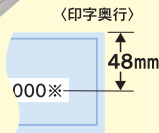

印字桁数/最大**8桁**(金額) 印字見本(原寸)

¥12,345,678※

使いやすいスタンダードタイプ