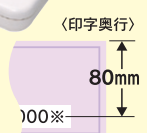

コンパクトで安価なベストセラー機

EC-310

¥23,000 (税込¥25,300)
〈インクロール(R-50)付〉
商品品番/EC90001
JANコード/4902870 013806

- 外寸/H95×W110×D230 (mm)
- 質量/1.26kg
- 印字奥行/48mm
- 印字スピード/6秒 (フル桁印字時)

印字桁数/最大**8桁**(金額) 印字見本(原寸)

¥12,345,678※

使いやすいスタンダードタイプ

EC-510

¥32,000 (税込¥35,200)
〈インクロール(R-50)付〉
商品品番/EC90002
JANコード/4902870 013653

- 外寸/H91×W180×D245 (mm)
- 質量/1.7kg
- 印字奥行/80mm
- 印字スピード/5.6秒 (フル桁印字時)

印字桁数/最大**10桁**(金額) 印字見本(原寸)

¥1,234,567,890※

消耗品

インクロールR-50 ¥1,000 (税込¥1,100) 商品品番/EC90502 JANコード/4902870 205133