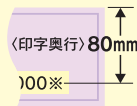

EC-510・EC-610C共通

印字見本(原寸)
印字桁数/最大 **10桁**(金額)

¥1,234,567,890※

■24時間充電で、
連続**150枚**程度発行可能。
(AC100Vでも使用できます)

消耗品 **インクロール R-50** ¥900+税
商品品番 EC90502 JANコード 4902870 205133