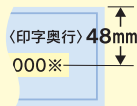

商品品番 EC90007 JANコード 4902870 047016
●外寸/H95×W110×D230(mm) ●質量/1.75kg
●印字奥行/48mm ●印字スピード/6秒(満充電フル桁印字時)

EC-310・EC-310C共通

印字見本(原寸)
印字桁数/最大 **8桁**(金額)

¥12,345,678※

■24時間充電で、
連続**100枚**程度発行可能。
(AC100Vでも使用できます)

使いやすいスタンダードタイプ