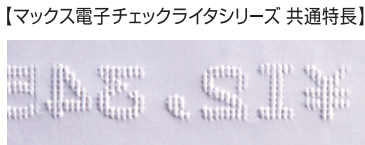

電子チェックライタ

入力も、発行も、指1本でOK! どなたにもスピーディで確実な証書作成が行えます。

- 【マックス電子チェックライタシリーズ 共通特長】
- 入力金額を画面で確認できるので、打ち間違いが防げます。
 - 「¥, ※」マークは入力不要。常に正しい位置に自動印字されます。
 - 同じ金額の連続発行は、発行キーを押すだけで何度でも印字出来ます。
 - 高精度な刻み込みで、**クッキリ見やすい濃い印字**を実現しました。