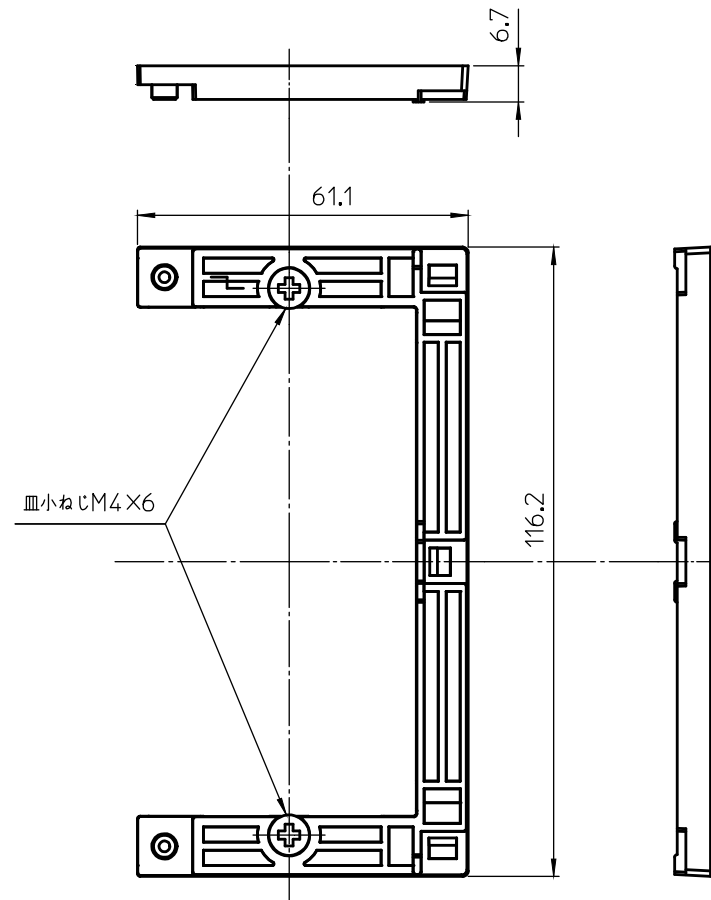

NLリモコンカバー

コの字プレート

対象機種

・BS-133HM-CX

型式 PROD.MARK	NLリモコンキット20(3ッツCX)
名称 PARTNAME	外形図
作成日 DATE	2019.06.21