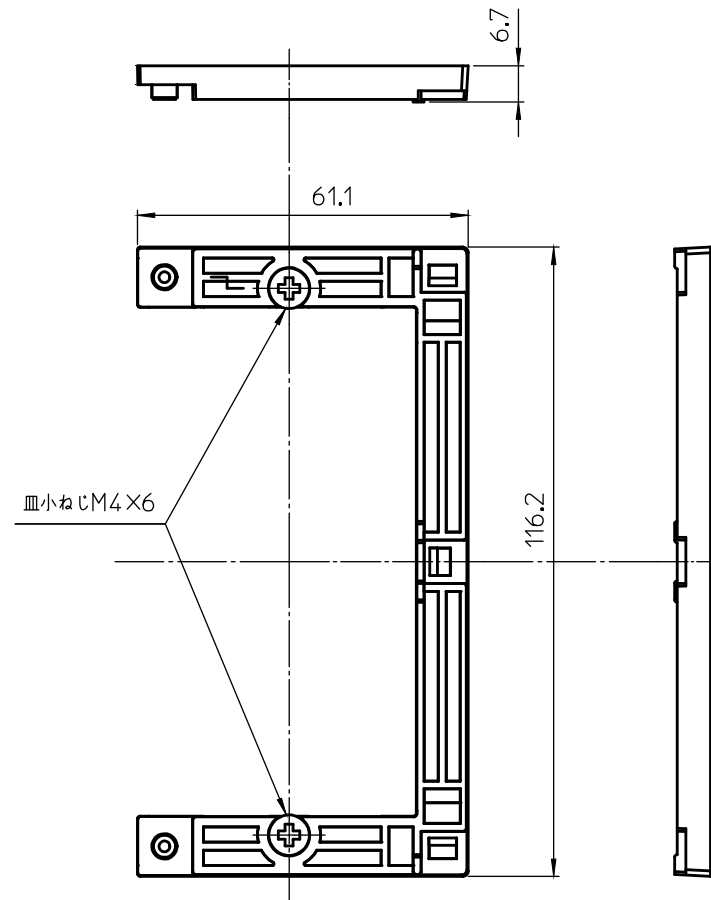

NLリモコンカバー

コの字プレート

対象機種
・BS-132HM

型式 PROD.MARK	NLリモコンキット20(2シツタイプ)
名称 PARTNAME	外形図
作成日 DATE	2019.06.21