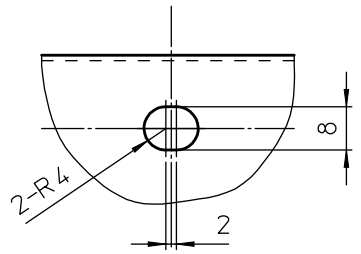

浴室暖房・換気・乾燥機用
浴室天井アダプタ

色調	アイボリー
材質	SUS304(塗装)
質量	1.8kg
対応開口寸法	560mm×470mm 以下
絶縁シート材質:PETシートt=0.3	

シリアルNOラベル

断面C-C
(反対面にも同様に絶縁シートあり)

断面B-B
(反対面にも同様に絶縁シートあり)

詳細図A
(長穴部6箇所 同寸法)

- ※1. 取付の前に本体付属の取付説明書を必ずお読みになり、正しく安全に取り付けてください。
- ※2. 本品に取り付け可能な浴室暖房・換気・乾燥機は、付属の取付説明書の2ページに記載しています。

型式	BRS-CA01R
名称	製品仕様書
作成日	2019.10.08
DWG. DATE	