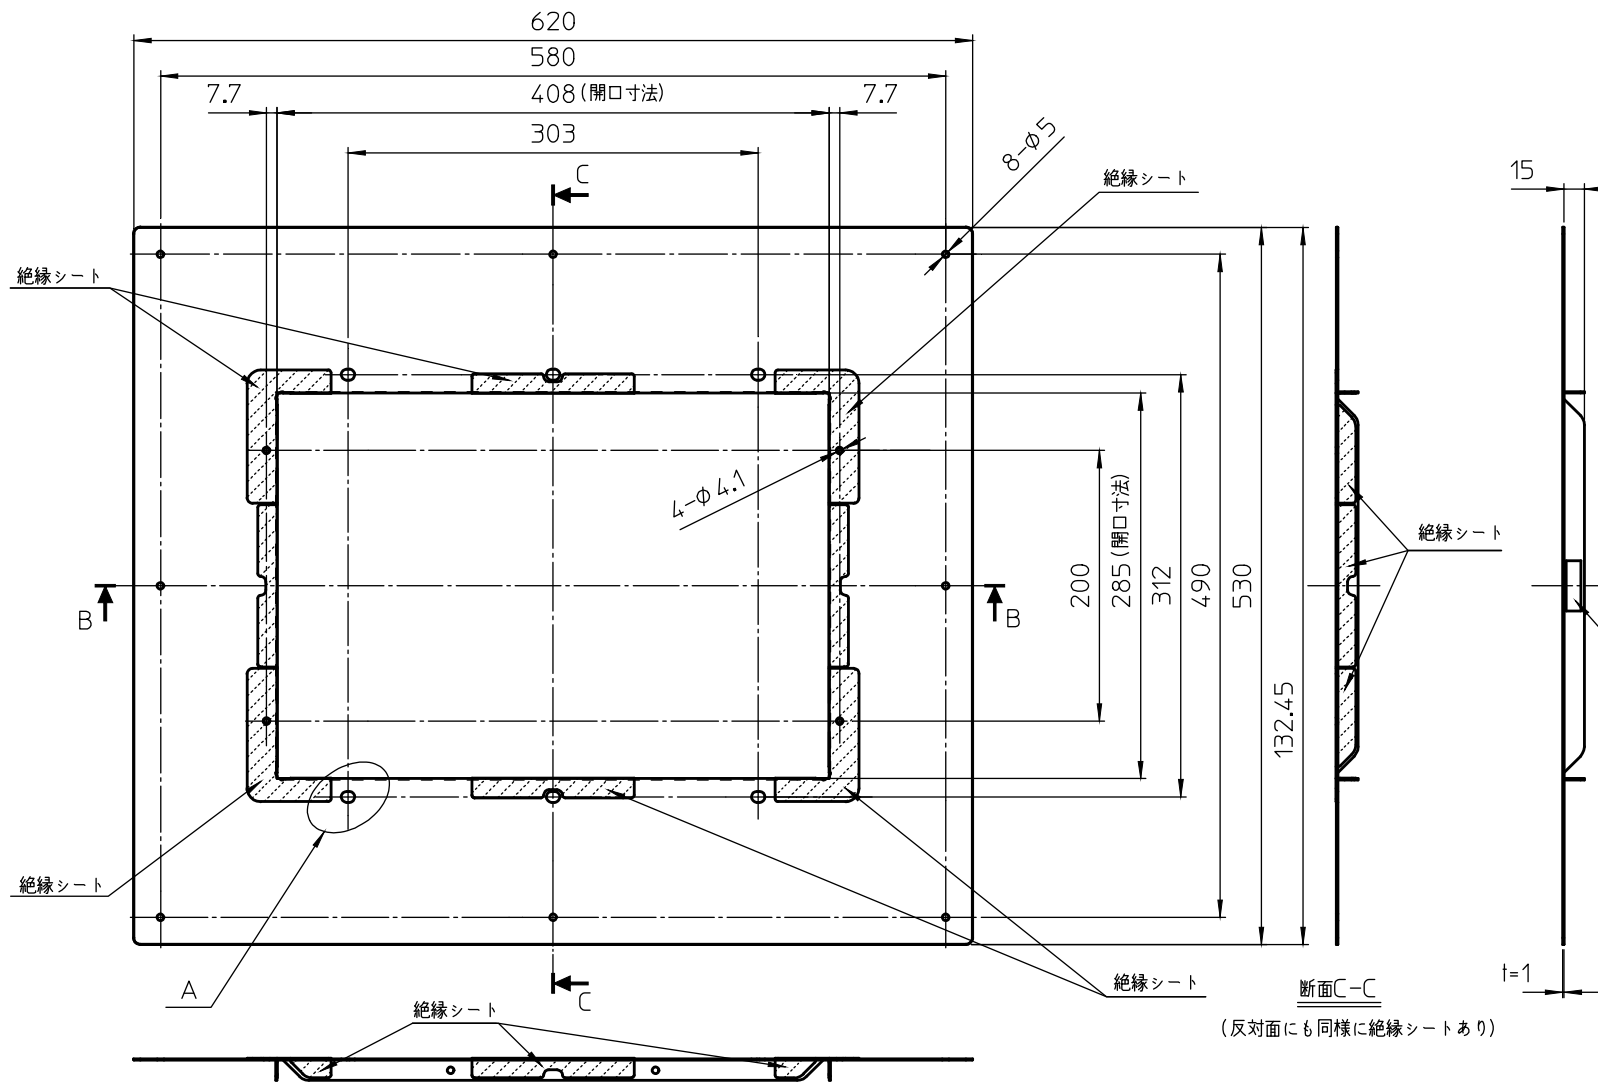

浴室暖房・換気・乾燥機用
浴室天井アダプタ

色調	アイボリー
材質	SUS304(塗装)
質量	1.8kg
対応開口寸法	560mm×470mm 以下
絶縁シート材質:PETシートt=0.3	

シリアルNOラベル

断面C-C
(反対面にも同様に絶縁シートあり)

断面B-B
(反対面にも同様に絶縁シートあり)

詳細図A
(長穴部6箇所 同寸法)

- ※1. 取付の前に本体付属の取付説明書を必ずお読みになり、正しく安全に取り付けてください。
- ※2. 本品に取り付け可能な浴室暖房・換気・乾燥機は、付属の取付説明書の2ページに記載しています。

型式	BRS-CA01R
名称	製品仕様書
作成日	2019.10.08
DWG. DATE	