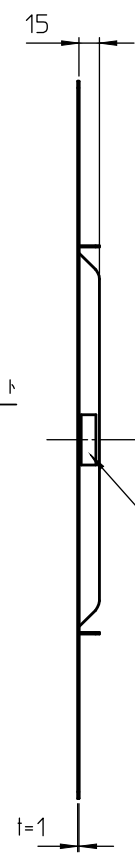

浴室暖房・換気・乾燥機用
浴室天井アダプタ

色調	アイボリー
材質	SUS304(塗装)
質量	1.8kg
対応開口寸法	560mm×470mm 以下
絶縁シート材質:PETシートt=0.3	

シリアルNOラベル

断面C-C
(反対面にも同様に絶縁シートあり)

断面B-B
(反対面にも同様に絶縁シートあり)

詳細図A
(長穴部6箇所 同寸法)

- ※1. 取付の前に本体付属の取付説明書を必ずお読みになり、正しく安全に取り付けてください。
- ※2. 本品に取り付け可能な浴室暖房・換気・乾燥機は、付属の取付説明書の2ページに記載しています。

型式	BRS-CA01R
名称	製品仕様書
作成日	2019.10.08
DWG. DATE	