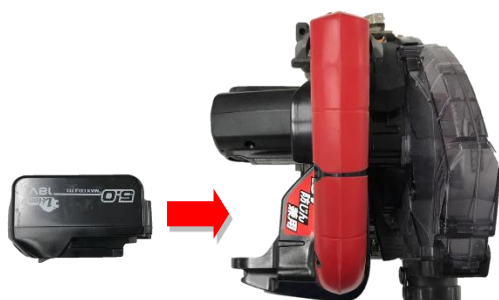

※当社従来機比(PJ-CS51DP)

【商品の特長】

○「ワンタッチで着脱可能なダストボックス」採用で、1台で2役の使用が可能

中央のボタンを押すことでダストボックスがワンタッチで着脱できるため、用途に合わせた使い分けができます。また、ダストボックスがコンパクトなので、刃先が見やすく、確認しながら切断することができます。

(ワンタッチ着脱イメージ)

(刃先の見やすさ)

従来機

PJ-CS51DP

PJ-CS53CDP

○ダストボックス未使用時には、「切粉排出アタッチメント(PAT. P)」により、チップソーのカバーから切粉や木くずを後方排出します。

○ダストボックス使用時でも可能な際切り機能

○「新レイアウト(PAT. P)」により、全長短縮を実現

コンパクトな本体形状と電池横差しレイアウトで、取り回しがしやすくなっています。

○新42枚刃チップソー

のこ刃寸法は市場で主流のφ125mmで、引き曲がりを抑え、切断時の共振による刃物跡が残らず、安定した性能を発揮します。

Sスリットを入れることで、静音効果も高くなっています。

【充電式防じん兼用丸のこ】

	商品名	付属品	希望小売価格
充電式防じん兼用丸のこ	PJ-CS53CDP	チップソー、バッグ	42,500円(+税)
42枚刃チップソー	CS-125W42S	—	4,500円(+税)

※充電器・電池は別売りです。

【商品仕様】

商品名	PJ-CS53CDP
最大切り込み深さ	47mm(90°) / 30mm(45°) / 20mm(逆15°) ※際切り時18mm(チップソーCS-125W42S使用時)
のこ刃寸法	外径125mm × 穴径20mm
無負荷回転数	5,300回転/分
傾斜切断	右45° ~ 左15°
使用電池パック	18Vリチウムイオン電池 5.0Ah
寸法	(H)248mm × (W)191mm × (L)262mm
質量	3.25kg(JP-L91850A装備時) ※本体装着品除く