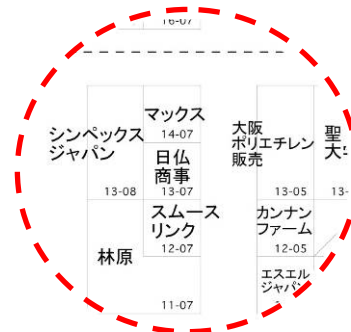

◆ マックスブース 東4ホール 14-07

◎ 本件に対するお問い合わせ先
マックス株式会社 IR・広報室 TEL03-3669-8106
メールでのお問合せは、[こちら](#)まで