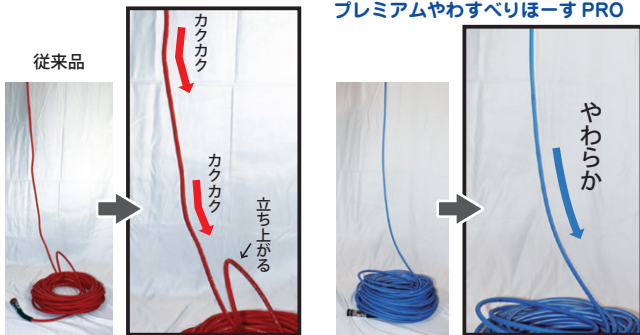

エアホースのこんなお悩みに 寄り添った**特別**なエアホースが マックスから新登場!!

寒くなるとホースが硬く
なって使いづらい・・・
作業しにくい・・・

このホースなら
寒くても
ラクに作業できる!

耐寒性能が大幅UP

よりやわらかく、よれにくい

柔軟性UP!

約**25%UP**

※当社調べ

柔軟性
比較

低温下でも硬くならに
くい材料を採用し、材料
の配合を変えました。
-5℃の環境でもやわら
かさを保ちます。

すべりやすい

**すべり
やすさUP!**

約**30%UP**

※当社調べ

すべり性
比較

すべり性能を向上させる
材料を配合したことで、
-5℃の環境でもすべり
やすくなりました。

-5℃時にホースを持ち上げた時の比較

※当社調べ

今までにない使い心地。どんな季節でもやわらかい

もちろん寒い時以外でも、よりやわらかく!

※当社調べ

約**20%UP**

柔軟性
比較

こだわりのエアチャック・エアプラグ

●両側ロータリー
●小型軽量エアチャック
ホースのねじれを軽減するため
に、プラグとエアチャック両方が
くるくる回る両側ロータリー、
軽量化のために小型エアチャ
ックを採用。

●中間スリーブ式エアチャック

スリーブが中間にある事で、引っ掛かりなど
で発生するエアチャックの不意の離脱を防ぎ
ます。

警告

- ●使用前に必ず取扱説明書を読む。
- ●使用の際は必ず作業者および、まわりの人も必ず保護メガネを着用する。
- ●エアコンプレッサ以外の動力源は絶対に使用しない。
- ●異常を感じたら絶対に使用しない。

	内径(mm)	外径(mm)	長さ(m)	商品品番	商品名	JANコード	希望小売価格
高圧 最高使用圧力 3.0 MPa	5.0	9.0	10	AH96460	HH-5010F1	4902870 878016	¥14,500 (税込 ¥15,950)
		9.0	15	AH96461	HH-5015F1	4902870 878023	¥17,000 (税込 ¥18,700)
		9.0	20	AH96462	HH-5020F1	4902870 878030	¥19,000 (税込 ¥20,900)
		9.0	30	AH96463	HH-5030F1	4902870 878047	¥24,000 (税込 ¥26,400)
	6.0	10.0	10	AH96464	HH-6010F1	4902870 878054	¥17,000 (税込 ¥18,700)
		10.0	15	AH96465	HH-6015F1	4902870 878061	¥19,500 (税込 ¥21,450)
		10.0	20	AH96466	HH-6020F1	4902870 878078	¥22,000 (税込 ¥24,200)
		10.0	30	AH96467	HH-6030F1	4902870 878085	¥28,500 (税込 ¥31,350)

ホームページアドレス

<https://www.max-ltd.co.jp/kikouhin/index.html>

お客様相談ダイヤル ☎ **0120-228-358**

【ナンバーディスプレイ】月～金曜日(祝日・当社指定休日を除く)
月～金曜日(祝日・当社指定休日を除く) 月～金曜日(祝日・当社指定休日を除く)
通話内容は、サービス向上のため録音させていただきます。 FAX: 03-3669-7831

※仕様と外観は、改良等により予告なく変更することがあります。

※このカタログの表示価格は2023年1月現在のメーカー希望小売価格です。

マックス公式「YouTube」開設しました!

マックス公式チャンネル

YouTube

YouTubeはGoogle LLCの登録商標です。

ENGINEERED FOR
PERFORMANCE

マックス株式会社