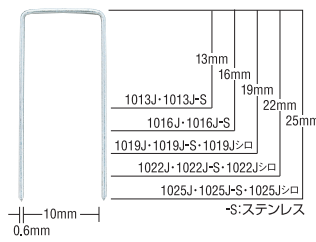

10Jステープル JIS

HA-25/10J 使用ステープル

(線材:幅1.2mm×厚さ:0.6mm)

商品名	JIS規格品 L K	商品番号	一箱入数	一箱価格	一梱包入数	一梱包価格
1013J	- ●	MS94550	5,000本	¥ 970 (税込¥1,067)	20箱	¥ 19,400 (税込¥ 21,340)
1013J-S	- ●	MS94554	5,000本	¥6,010 (税込¥6,611)	5箱×4	¥120,200 (税込¥132,220)
1016J	- ●	MS94570	5,000本	¥1,310 (税込¥1,441)	20箱	¥ 26,200 (税込¥ 28,820)
1016J-S	- ●	MS94576	5,000本	¥8,150 (税込¥8,965)	5箱×4	¥163,000 (税込¥179,300)
1019J	● ●	MS94590	5,000本	¥1,520 (税込¥1,672)	20箱	¥ 30,400 (税込¥ 33,440)
1019Jシロ	● ●	MS94592	5,000本	¥1,860 (税込¥2,046)	20箱	¥ 37,200 (税込¥ 40,920)
1019J-S	● ●	MS94594	5,000本	¥9,440 (税込¥10,384)	5箱×4	¥188,800 (税込¥207,680)
1022J	● ●	MS94600	5,000本	¥1,650 (税込¥1,815)	20箱	¥ 33,000 (税込¥ 36,300)
1022Jシロ	● ●	MS94604	5,000本	¥2,000 (税込¥2,200)	20箱	¥ 40,000 (税込¥ 44,000)
1022J-S	● ●	MS94606	5,000本	¥10,300 (税込¥11,330)	5箱×4	¥206,000 (税込¥226,600)
1025J	● ●	MS94611	5,000本	¥1,820 (税込¥2,002)	15箱	¥ 27,300 (税込¥ 30,030)
1025Jシロ	● ●	MS94612	5,000本	¥2,160 (税込¥2,376)	15箱	¥ 32,400 (税込¥ 35,640)
1025J-S	● ●	MS94620	5,000本	¥11,330 (税込¥12,463)	5箱×3	¥169,950 (税込¥186,945)

※仕様と外観は、改良等により予告なく変更することがあります。 ※このカタログの表示価格は2024年1月現在のメーカー希望小売価格です。

マックス株式会社

本社 〒103-8502 東京都中央区日本橋箱崎町6-6 TEL. (03) 3669-8120 (代)
札幌・盛岡・仙台・新潟・東関東・群馬・埼玉・千葉・東京・多摩・横浜・長野・静岡・名古屋・金沢・京滋・大阪・神戸・岡山・広島・四国(高松)・四国(松山)・福岡・南九州・沖縄

●お問い合わせ・お求めは……