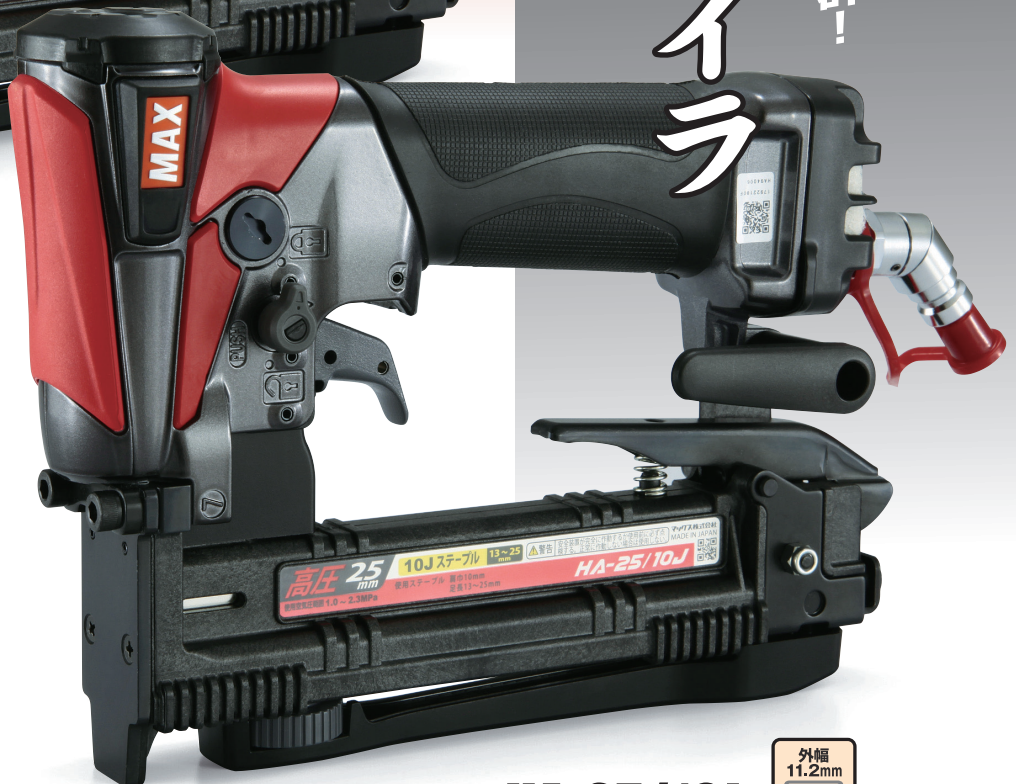

マックス釘打機スーパネイラ

HA-25/4J HA-25/10J

高圧
25mm
ステープル

MAX

長さ13~25mmのステープルに対応

登録していた
だいたお客様
には... **2**年間
保証

HA-25/4J

外幅
5.2mm
内幅
4mm

メーカー希望小売価格：¥40,500 (税込 ¥44,550)

一新・高圧エアネイラ

「純高圧」採用により、小型・軽量で操作性抜群！

HA-25/10J

外幅
11.2mm
内幅
10mm

メーカー希望小売価格：¥40,500 (税込 ¥44,550)

※ 高圧エアコンプレッサから供給される圧縮空気を、レギュレータを介さずに取り込みます。

HA-25/4J HA-25/10J

内装 下地

- 従来機比18mm短縮で、低全高を実現
- 質量1.0kg

クローゼットなどの化粧ボード打ちなど、狭いスペースで取り回しが向上。

- 「純高圧」採用で、取り回しが大幅に向上
- アジャスタ調整板付 ■空打ち防止機構搭載

※ 高圧エアコンプレッサから供給される圧縮空気を、レギュレータを介さずに取り込みます。

エアダスタ搭載可能 (オプション)

●エアダスタキット (価格は組付工賃価格)

部品名	部品番号	適合機種	本体価格
エアダスタキット	HA81174	HA-25/4J HA-25/10J	¥11,100 (税込¥12,210)

●上記エアダスタキットには、STキット (=安全装置) が含まれております。

●STキット (価格は組付工賃価格)

部品名	部品番号	適合機種	本体価格
STキット	HA81175	HA-25/4J HA-25/10J	¥6,690 (税込¥7,359)

●STキットは、コンタクトアームを対象物に押しあてた後、トリガを引く構造になっておりますので、狙った場所に一層確実に打つことができます。

※エアダスタキット・STキットの装着は、マックスエンジニアリングサービス(株)へご用命ください。