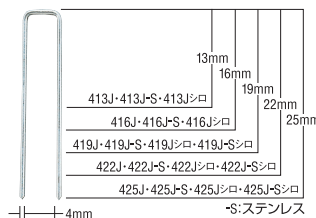

4Jステープル JIS

HA-25/4J 使用ステープル

(線材:幅1.2mm×厚さ:0.6mm)

商品名	JIS規格品 L K	商品番号	一箱入数	一箱価格	一梱包入数	一梱包価格
413J	- ●	MS94150	5,000本	¥1,000 (税込¥1,100)	30箱	¥30,000 (税込¥33,000)
413Jシロ	- ●	MS94156	5,000本	¥1,350 (税込¥1,485)	30箱	¥40,500 (税込¥44,550)
413J-S	- ●	MS94154	5,000本	¥6,860 (税込¥7,546)	5箱×6	¥205,800 (税込¥226,380)
416J	- ●	MS94170	5,000本	¥1,170 (税込¥1,287)	5箱×4	¥23,400 (税込¥25,740)
416Jシロ	- ●	MS94172	5,000本	¥1,520 (税込¥1,672)	5箱×4	¥32,400 (税込¥35,440)
416J-S	- ●	MS94173	5,000本	¥7,290 (税込¥8,019)	5箱×4	¥145,800 (税込¥160,380)
419J	- ●	MS94190	5,000本	¥1,340 (税込¥1,474)	5箱×4	¥26,800 (税込¥29,480)
419Jシロ	- ●	MS94192	5,000本	¥1,610 (税込¥1,771)	5箱×4	¥32,200 (税込¥35,420)
419J-S	- ●	MS94194	5,000本	¥8,120 (税込¥8,932)	5箱×4	¥162,400 (税込¥178,640)
419J-Sシロ	- ●	MS94196	5,000本	¥8,550 (税込¥9,405)	5箱×4	¥171,000 (税込¥188,100)
422J	- ●	MS94250	5,000本	¥1,520 (税込¥1,672)	5箱×3	¥22,800 (税込¥25,080)
422Jシロ	- ●	MS94252	5,000本	¥1,780 (税込¥1,958)	5箱×3	¥26,700 (税込¥29,370)
422J-S	- ●	MS94253	5,000本	¥9,440 (税込¥10,384)	5箱×3	¥141,600 (税込¥155,760)
422J-Sシロ	- ●	MS94254	5,000本	¥9,870 (税込¥10,857)	5箱×3	¥148,050 (税込¥162,855)
425J	- ●	MS94134	5,000本	¥1,660 (税込¥1,826)	5箱×3	¥24,900 (税込¥27,390)
425Jシロ	- ●	MS94210	5,000本	¥1,930 (税込¥2,123)	5箱×3	¥28,950 (税込¥31,845)
425J-S	- ●	MS94220	5,000本	¥10,380 (税込¥11,418)	5箱×3	¥155,700 (税込¥171,270)
425J-Sシロ	- ●	MS94221	5,000本	¥10,810 (税込¥11,891)	5箱×3	¥162,150 (税込¥178,365)