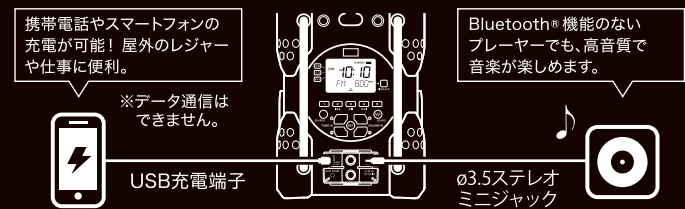

充実の機能性

あらゆるシーンで活躍する、
 付加機能も豊富に搭載

ランタン機能

薄暗い現場で図面を確認したい時や、キャンプやベッドサイドでちょっと明かりが欲しい。そんな場面で便利な明るいLEDライトです。

オフロック機能

うっかり電源ボタンを押してラジオやアラームが鳴りだすのを防ぎます。「いつの間にかセットしたタイマーが作動し、夜の現場でラジオが鳴りだした」などといったことも予防できます。

携帯電話の充電や外部入力が可能