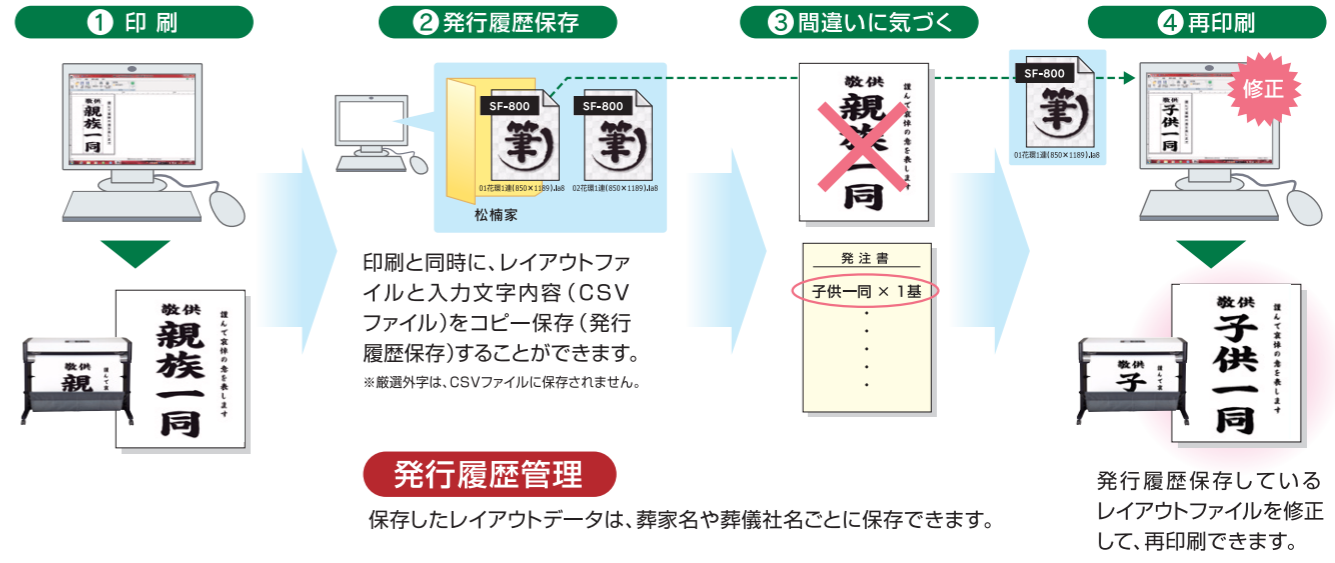

外字・家紋一覧印刷機能

作成外字を一覧表で印刷!
お客様が作成した外字や家紋を一覧で印刷することができるので、検索する際に便利です。

共有外字機能

作成外字を共用!
外字と家紋を共有エリア(サーバーやUSBメモリ等)にコピー保存することができます。複数台のSF-800から、共有エリアの外字を参照して使用することで、外字を重複して作成する無駄を省きます。

保存された発行履歴内容を見ながら、修正・再印刷を簡単に行えます!

レイアウト作成の手間を省きます!

内蔵レイアウトファイル充実!

用途	レイアウト数
セレモニー	48
生花	1,224
盛籠	15
会葬礼状	157
目録	5
法要日程	2
プライダル	5
ホテル	13
旅館	7
のし紙	30

法要日程も楽しく作成!

日付枠機能

法要日程や、大看板など、日付が複数入っている印刷物を作成する場合、基準日から自動加算することができるので、日数計算を行う手間を省きます。

例: 法要日程表を作成する場合、基準日(初七日)から+7日(二七日)、+1年(一周忌)などの日付枠をあらかじめ設定しておくことで、自動計算で作成できます。