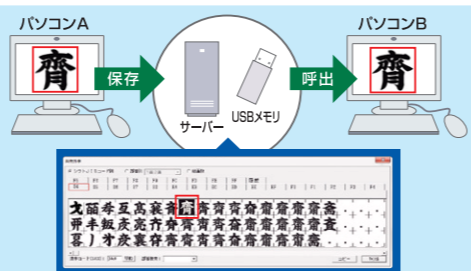

新たな機能の追加で筆耕作業がさらに充実! 多種類の出力機と接続して、不定形・長尺サイズの印刷や、カラフルな表示物を簡単・きれいに作成!

「筆耕作業」から「画像編集」まで素早く、正確にサポートします。
マックス カリグラフィックシステム SF-800

インターフェイスの選択が可能!

Word・Excelと同様のインターフェイスにて、普段のPC書類作成の延長でレイアウト作成が可能! また、これまでの「書家の筆」の操作に慣れているという方のため、従来と同じインターフェイスであるクラシックモードも搭載! お好みに合わせて選択が可能です!(切換えは、自由にできます。)

通常モード

クラシックモード

新インターフェイス (通常モード)

- **ファイル**
- **編集**
- **高度な編集**
- **表示**

外字作成の手間を削減! 外字検索時間の短縮!

充実の外字数 厳選外字は2,674文字!

人気の3書体(田中極太楷書体N、田中常真楷書体N、マックスLB楷書体N)の厳選外字は各2,674文字。部首パーツも充実しており、複雑な文字を簡単に作成できます。

外字検索機能 新機能『関連文字検索』を追加!

外字を『関連文字』『総画数』『部首画数』『部首』『シフトJISコード』で検索することができるので、スピーディな呼び出しができます。

例: 「高」で検索した例

見やすい10文字一括表示

総画数

シフトJISコード別 | 部首別 | 画2画 | 総画数 | 共有外字

17画 | 18画 | 19画 | 20画 | 21画 | 22画 | 23画 | 24画 | 25画 | 26画 | 27画 | 28画 | 29画 | 30画以上 | 設定なし |

1画 | 2画 | 3画 | 4画 | 5画 | 6画 | 7画 | 8画 | 9画 | 10画 | 11画 | 12画 | 13画 | 14画 | 15画 | 16画 |

部首画数

シフトJISコード別 | 部首別 | 画2画 | 総画数 | 共有外字

十 | 一 | 二 | 三 | 人 | 九 | 八 | 口 | 一 | 一 | 一 | 一 | 一 | 一 | 一 | 一 | 一 |

部首

部首検索: あへん, あへん2, あしへん, あしへん2, あなかんむり, あなかんむり2, あなかんむり, あなかんむり2, いしへん

シフトJISコード

漢字コード(SJIS): 84c0 移動

外字・家紋一覧印刷機能

作成外字を一覧表で印刷!
お客様が作成した外字や家紋を一覧で印刷することができるので、検索する際に便利です。

共有外字機能

作成外字を共用!
外字と家紋を共有エリア(サーバーやUSBメモリ等)にコピー保存することができます。複数台のSF-800から、共有エリアの外字を参照して使用することで、外字を重複して作成する無駄を省きます。