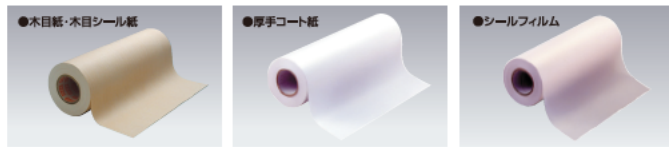

■新機能で用紙のムダを防止

印刷の前に「消耗品確認窓」からセットされている用紙の幅と種類をひと目で確認でき、

消耗品の入れ間違いによるムダを防ぎます。また、印刷中に文字の間違いに気づいた場合は、印刷停止ボタンを押して速やかに印刷を中止することができます。さらに、同一データを連続印刷する際にも、余白なくスムーズな印字が可能になりました。

■ネットワーク(LAN)対応だから、さらに作業効率が向上

ネットワーク(LAN)につなげば、パソコンと離れた場所にプリンタを設置したり、複数のパソコンから共有プリンタとして出力できます。パソコンのない作業室に設置したプリンタから出力したい場合や、筆耕作業が立て込み作業を分担したい場合に大変便利です。

※複数のパソコンから同時にデータを送信することはできません。
※複数のパソコンでお使いになる場合は、パソコン台数分のソフトが必要です。

【筆耕ソフト】

■多彩な専用用紙をラインナップ

高級感のある演出ができる厚手コート紙、糊不要ですぐに貼れる木目シール紙、コストパフォーマンスに優れた木目紙、半透明で行灯や道案内看板など幅広い用途に適したシールフィルム紙と多彩な専用紙をラインナップ。用途やシーンに合わせて選べます。