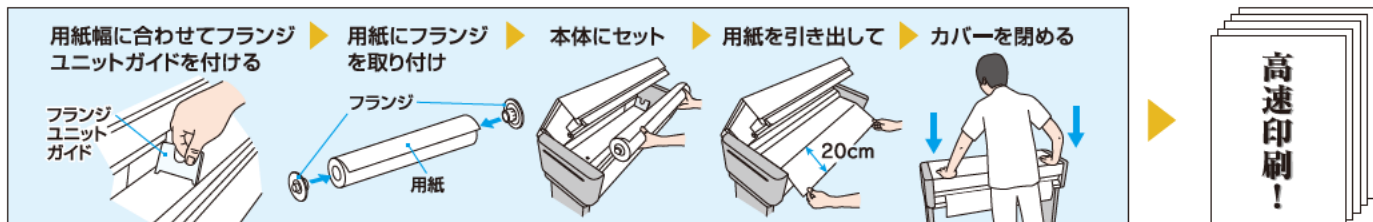

■用紙のセット方法が簡単！

※専用ドライバはWindows 11/10/8.1に対応しています。

〈本体〉商品仕様 ※プリンタの納入設置には別途¥20,000(税込¥22,000)を申し受けます。

商品名	RP-1000F/AC
品番/JANコード	GP90014 / 4902870 809935
印字方式	ラインサーマルヘッドによる直接サーマル(感熱)方式
印字速度	最高24.9mm/秒=A0出力約53秒(スキャン/カットを除外)
用紙サイズ	A0(850mm)、A1(640mm)、A2(432mm)幅のロール紙
記録密度	203dpi(8ドット/mm)
給紙方式	ロール紙連続給紙
用紙紙質	感熱紙G、白色高保存紙、クロス合成紙
用紙カット方式	オートカッター
リピート機能	1~99枚設定可能
インターフェース	USB、LAN
電源電圧	AC100V±10%、50/60Hz
消費電力	待機時:5W以下、動作時:700W以下
使用環境条件	10℃~35℃、20%~80%RH(但し、結露なきこと)
対応OS	windows 11/10
付属品	フランジ2個、プリンタドライバCD、取扱説明書、電源コード、ヘッドクリーナー、使用許諾契約書、フランジガイドユニット
寸法/質量	232(H)×345(D)×1,110(W)mm / 36.7kg
価格	オープン価格

オプション〈脚部〉商品仕様

商品名	RP-1000Fキヤクブ
品番/JANコード	GP90017 / 4902870 810085
寸法/質量	700(H)×482(D)×1,110(W)mm / 16.7kg
価格	オープン価格

お問い合わせは… お客様相談ダイヤル ☎0120-510-200 土日・祝日・当社指定休日を除く
※「ナンバーディスプレイ」を利用しています。※通話内容は、サービス向上のため録音させていただいております。
ホームページ <https://www.max-ltd.co.jp/op/>

■便利なオートカット&リピート機能。

印字後の用紙を自動的にカットするオートカット機能と同一原稿を最高99枚まで連続出力できる便利なリピート機能を搭載しています。

■外部接続機器(スキャナ・複合機)

※適合機種につきましては、マックスのホームページをご参照ください。

■推奨ソフト:ワイドぷりんとNEO

価格:CD-R版 ¥12,000(税込¥13,200)

文字を書いたり、図形を描いたり、写真をはったり…。垂幕や横断幕をレイアウトして印刷するソフトです。

※ワイドぷりんとNEOは、株式会社グループシステムの登録商標です。

拡大当番との連携で10mまで出力可能!

RP-1000F/AC 専用ロール紙

- 〈感熱紙 G〉 低コストの屋内掲示向け感熱紙です。
- 〈白色高保存紙〉 感熱紙Gに比べ、紙に厚みがあり、爪でなぞっても黒くなりにくい。長期屋内掲示に適しています。
- 〈クロス合成紙〉 耐水・耐候性に優れたクロス素材のロール紙。長期屋外掲示に適しています。

商品種類	商品名	品番	商品仕様	価格
感熱紙 G	RP-F850GK	GP90104	850mm×100m×2本	¥34,000(税込¥37,400)
	RP-F640GK	GP90105	640mm×100m×2本	¥25,000(税込¥27,500)
	RP-F432GK	GP90106	432mm×100m×4本	¥34,000(税込¥37,400)
白色高保存紙	RP-F850RW	GP90054	850mm×75m×2本	¥32,500(税込¥35,750)
	RP-F640RW	GP90055	640mm×75m×2本	¥24,500(税込¥26,950)
	RP-F432RW	GP90056	432mm×75m×4本	¥33,500(税込¥36,850)
クロス合成紙	RP-F850YC	GP90037	850mm×40m×2本	¥87,000(税込¥95,700)
	RP-F640YC	GP90038	640mm×40m×2本	¥66,000(税込¥72,600)
	RP-F432YC	GP90039	432mm×40m×4本	¥87,000(税込¥95,700)

※プリンタのトラブル防止のためにも、必ず指定のマックス専用ロール紙をお使いください。
※印刷の発色は全て黒色になります。

※仕様及び外観は、改良等の理由により予告なく変更する場合があります。
※Windowsは、米国Microsoft Corporationの米国及びその他の国における登録商標です。
※その他、このカタログに記載の商品名・会社名は、各社の商標または登録商標です。

⚠ 注意

掲載商品のご使用にあたっては、必ず付属の取扱説明書、もしくは取扱説明表記に従って正しくお使いください。