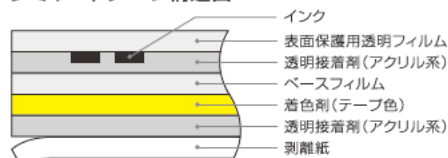

ラミネートテープ構造図

印字面を透明フィルムがしっかりガード。

カンタン自在に! パソコンでレイアウト

オリジナルラベルも、カンタンに美しく!
付属のPCソフト「P-touch Editor」で自在にレイアウト。

- 多彩なフォーマット152種搭載
- データベースリンク機能
mdb、xls、csv、txt形式のデータとレイアウトをリンクさせて可変情報の差込印刷が可能。
すでにある製品リストや台帳を活用してラベル作成ができます。