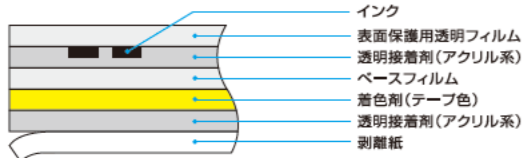

●ラミネートテープ構造図