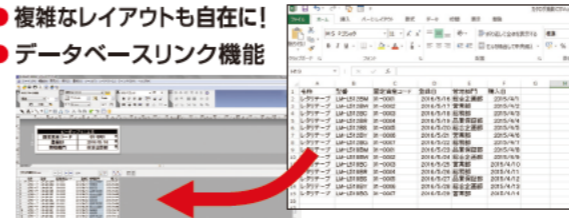

3 本体でも、パソコンでも、自在にかたんレイアウト!

オリジナルラベルの作成も、フォーマットを利用して本体やパソコンで美しくレイアウト!

- ●複雑なレイアウトも自在に!
- ●データベースリンク機能