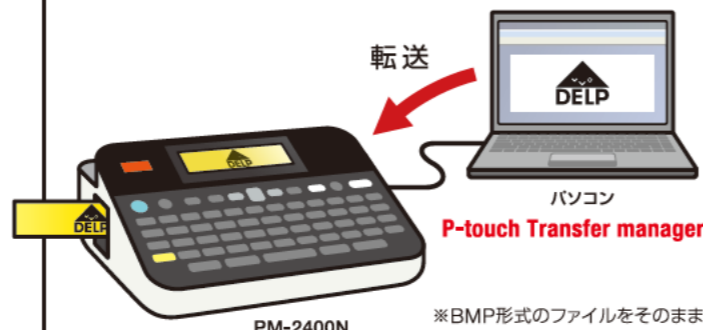

テンプレート・マーク一覧はこちら
※マックスHPIにリンクしています。

3 本体でも、パソコンでも、自在にかたんレイアウト!

オリジナルラベルの作成も、フォーマットを利用して本体やパソコンで美しくレイアウト!

- 複雑なレイアウトも自在に!
- データベースリンク機能

※エクセルやアクセス等のデータ更新も、ラベルデータに反映されます。

- バーコード13種、2次元コード・カスタムバーコードに対応

※本体のみで作成する場合はバーコード9種

★旧機種PM-2400のレイアウト(P-touch Editorで作成)も使用可。

4 大きくて明るいカラー液晶ディスプレイ!

薄暗い現場でも見やすい、大型カラー液晶ディスプレイを採用!

原寸大

さらに、こんな特長も!

ロゴ入りラベルも作成できる!

ロゴマークを使用したオリジナルラベルが作成できます!

ロゴマークの本体保存が可能!

ロゴマークを本体に転送・登録しておけば、本体だけでロゴマークを使ったラベルが作成できます!

※BMP形式のファイルをそのまま本体に取り込めます。

ケーブルマーキング用の専用入力モード※12種搭載!

ケーブルマーキング用の特殊印刷も一発OK!

※12mm幅テープ使用時は12種、24mm幅・18mm幅テープ使用時は11種

巻きつけテープ
テープ同士を貼り合わせた際に、強い粘着力を発揮!
UL969認定のケーブル巻きつけ用テープ(白・黄)