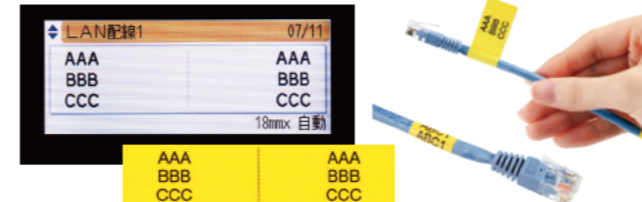

★旧機種PM-2400のレイアウト(P-touch Editorで作成)も使用可。

4 大きくて明るいカラー液晶ディスプレイ!

薄暗い現場でも見やすい、大型カラー液晶ディスプレイを採用!

原寸大

さらに、こんな特長も!

ロゴ入りラベルも作成できる!

ロゴマークを使用したオリジナルラベルが作成できます!

ロゴマークの本体保存が可能!

ロゴマークを本体に転送・登録しておけば、本体だけでロゴマークを使ったラベルが作成できます!

※BMP形式のファイルをそのまま本体に取り込めます。

ケーブルマーキング用の専用入力モード※12種搭載!

ケーブルマーキング用の特殊印刷も一発OK!

※12mm幅テープ使用時は12種、24mm幅・18mm幅テープ使用時は11種

巻きつけテープ
テープ同士を貼り合わせた際に、強い粘着力を発揮!
UL969認定のケーブル巻きつけ用テープ(白・黄)