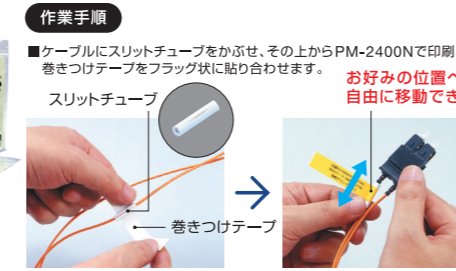

■スリットチューブ

LM-ST20
内径: 2.5mm
1袋100pcs入り ¥500(税込¥550)
商品番号: LX90665
JANコード: 4902870 702014
※本製品はケーブルマーキング用の補助具です。
12mm・18mm幅の巻きつけテープと共にお使いください。

こんなお悩み解決します!!
●丸札だとケーブルに絡まって、メンテナンス時に大変!!
●丸札に手書きは読みにくく、文字数が多くなると大変!!

ケーブルに直接貼らないので、作業しやすい位置にラベルを巻きつけた後、ケーブルを滑らせてマーキングしたいポイントへ容易に移動できます。
スリットチューブの内側は、ヒダ状に加工しており、すべり止め効果があります。

注意
掲載商品のご使用にあたっては、必ず付属の取扱説明書、もしくは取扱い説明表記に従って正しくお使いください。
※仕様及び外観は、改良等の理由により予告なく変更する場合があります。

■ケーブルマーキング用テープ

黒文字/8m巻 巻きつけタイプ

巻きつけ

米国UL969規格認定商品

白	黄
黒文字	黒文字
24mm幅 LM-L524BWS LX90651 ¥1,800(税込¥1,980)	LM-L524BYS LX90656 ¥1,800(税込¥1,980)
18mm幅 LM-L518BWS LX90650 ¥1,800(税込¥1,980)	LM-L518BYS LX90655 ¥1,800(税込¥1,980)
12mm幅 LM-L512BWS LX90649 ¥1,400(税込¥1,540)	LM-L512BYS LX90654 ¥1,400(税込¥1,540)

いろんなサイズのケーブルに巻きつけて使用できます。

※貼付時のテープ同士の重なりが十分にないと(ケーブル外周2周以上)ケーブルを曲げた時などに端部が剥がれることがあります。
※ケーブルを曲げると、貼付したテープがシワになることがあります。

■赤文字/8m巻

白	18mm幅	12mm幅
赤文字	LM-L518RW LX90205	LM-L512RW LX90165
透明	12mm幅	
赤文字	LM-L512RC LX90175	
つや消し銀	9mm幅	
赤文字	LM-L509RM LX90685	

18mm幅: ¥1,600(税込¥1,760)
12mm幅: ¥1,200(税込¥1,320)
9mm幅: ¥1,400(税込¥1,540)

■青文字/8m巻

白	24mm幅	18mm幅
青文字	LM-L524SW LX90317	LM-L518SW LX90316

●24mm・18mm幅: ¥1,600(税込¥1,760)

■蛍光色 黒文字/5m巻

蛍光赤	18mm幅	12mm幅
黒文字	LM-L518BRF LX90285	LM-L512BRF LX90270
蛍光黄	12mm幅	
黒文字	LM-L512BYF LX90275	

●18mm幅: ¥1,600(税込¥1,760)
●12mm幅: ¥1,200(税込¥1,320)

お問い合わせは...
お客様相談ダイヤル ☎0120-510-200 土日・祝日・当社指定休日を除く
※「ナンバーディスプレイ」を利用しています。 ※通話内容は、サービス向上のため録音させていただきます。
ホームページ <https://www.max-ltd.co.jp/op/>