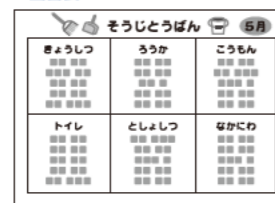

行事の横断幕・式次第など

様々なシーンで
大活躍!

一般授業
(教室内)

地域を調べる授業
で、生徒たちが白
地図に直接色えん
ぴつ、クレヨン等
で色づけして使用
できる。

●トーナメント表

廊下の掲示

白色高保存紙なら、紙に厚み
があって爪でなぞっても黒く
なりにくいので、1ヶ月以上
掲示する廊下の掲示物に最適。

パステルカラーが多用されている
教科書も色が消えず、さらに蛍光ペ
ンでマークしたところが黒く濡れない
ので、ポイントがわかりやすく示せる。

音楽の授業
(音楽室)

教科書の他、写真・グラフ・ワークシート等、
生徒に配ったものと同じものを拡大すれば、
黒板に向かってチョークで書く時間が短縮。
生徒が下を向かず、話を聞くことに集中でき
るので緊張が途切れにくい。

一般授業
(教室内)

教室内の
掲示板

A0ロール紙でA1サイズの印刷
ができるので、貼るものが多くて
スペースがなくなりがちな教室
内の掲示板にも対応できる。

●給食献立表

●当番表

〈本体〉商品仕様

商品名	RP-1000F/AC
品番	GP90014
JANコード	4902870 809935
印字方式	ラインサーマルヘッドによる直接サーマル(感熱)方式
印字速度	最高24.9mm/秒=A0出力約53秒(スキャン/カットを除く)
用紙サイズ	A0(850mm)、A1(640mm)、A2(432mm)幅のロール紙
記録密度	203dpi(8ドット/mm)
給紙方式	ロール紙連続給紙
用紙紙質	感熱紙G、白色高保存紙、クロス合成紙
用紙カット方式	オートカッター
リビート機能	1~99枚設定可能
インターフェース	USB、LAN
電源電圧	AC100V±10%、50/60Hz
消費電力	待機時:5W以下、動作時:700W以下
使用環境条件	10℃~35℃、20%~80%RH(但し、結露なきこと)
対応OS	windows 11/10
付属品	フランジ2個、プリンタドライバCD、取扱説明書、電源コード、ヘッドクリーナー、使用許諾契約書、フランジガイドユニット
寸法	H232×W1,110×D345(mm)
質量	36.7kg
価格	オープン価格