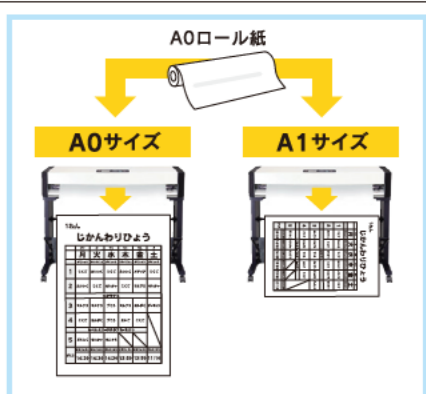

教室内の掲示板

算数の解き方、国語の読み取りなど、授業が終わった後も、教室にしばらくの間掲示して理解を深めさせるには紙が向いている。

文字も絵もキレイに印刷!

モード選択の手間がなく、文字も絵も最適なバランスで印刷。たくさんの色が使われている教科書も、蛍光ペンでマークしたところも濃れにくく濃淡クッキリ!

A0ロール紙でA1印刷が可能。

用紙はA0のまま、印刷方向を回転してA1サイズの印刷が可能。サイズが変わるたびに用紙を入れ替える必要がありません。