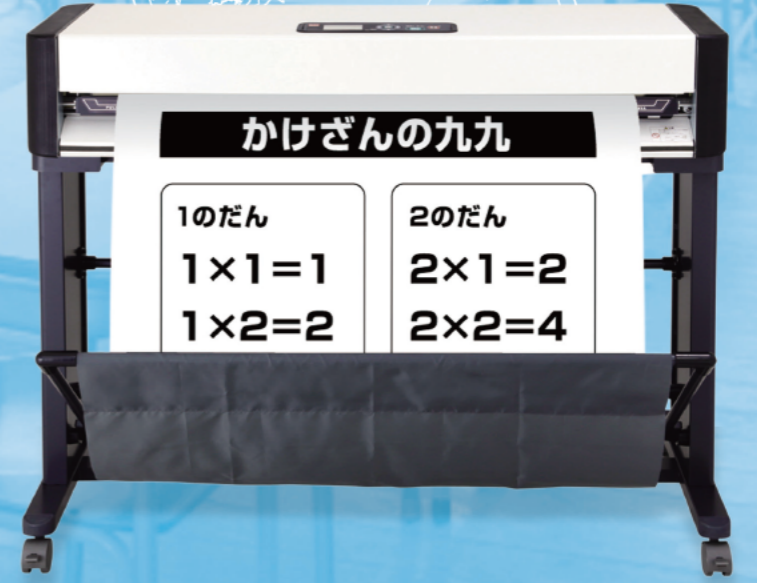

高速拡大プリントを実現。
今こそ「紙」で伝える、とっておきの授業!

授業の教材・教室内外の掲示物・各行事の横断幕・式次第など

A0サイズ
約75秒

※スキャン～自動カットまで
(感熱紙G使用、当社調べ)

THERMAL PRINTER | 拡大印刷機 A2~A0SIZE

拡大当番

〈本体〉 RP-1000F/AC 〈脚部〉 RP-1000Fキャクブ

スキャナでも、パソコンでも。カンタン拡大出力!