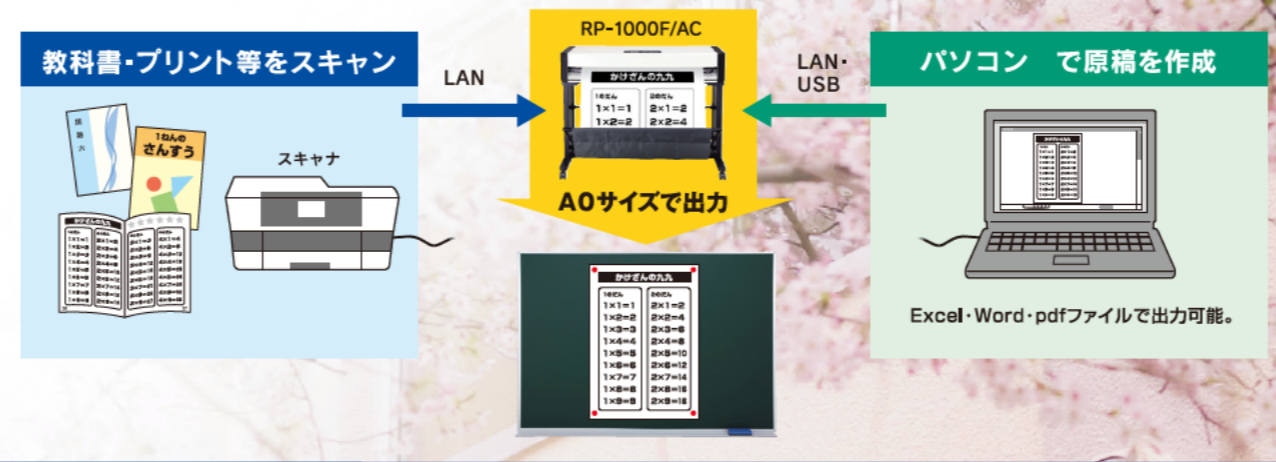

商品名	RP-1000F/AC
品番	GP90014
JANコード	4902870 809935
印字方式	ラインサーマルヘッドによる直接サーマル(感熱)方式
印字速度	最高24.9mm/秒=A0出力約53秒(スキャン/カットを除く)
用紙サイズ	A0(850mm)、A1(640mm)、A2(432mm)幅のロール紙
記録密度	203dpi(8ドット/mm)
給紙方式	ロール紙連続給紙
用紙紙質	感熱紙G、白色高保存紙、クロス合成紙
用紙カット方式	オートカッター
リビート機能	1~99枚設定可能
インターフェース	USB、LAN
電源電圧	AC100V±10%、50/60Hz
消費電力	待機時:5W以下、動作時:700W以下
使用環境条件	10℃~35℃、20%~80%RH(但し、結露なきこと)
対応OS	windows 11/10
付属品	フランジ2個、プリンタドライバCD、取扱説明書、電源コード、ヘッドクリーナー、使用許諾契約書、フランジガイドユニット
寸法	H232×W1,110×D345(mm)
質量	36.7kg
価格	オープン価格

高速拡大プリントを実現。
今こそ「紙」で伝える、とっておきの授業!

授業の教材・教室内外の掲示物・各行事の横断幕・式次第など

A0サイズ
約75秒

※スキャン～自動カットまで
(感熱紙G使用、当社調べ)

THERMAL PRINTER | 拡大印刷機 A2~A0SIZE

拡大当番

〈本体〉 RP-1000F/AC 〈脚部〉 RP-1000Fキャクブ

スキャナでも、パソコンでも。カンタン拡大出力!