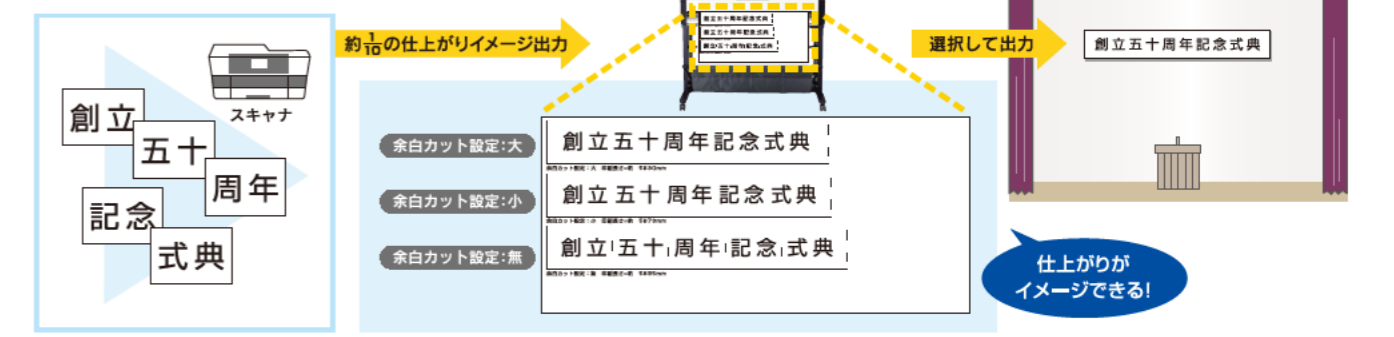

便利なオートカット&リピート機能。

印字後の用紙を自動的にカットするオートカット機能と同一原稿を最高99枚まで連続出力できる便利なリピート機能を搭載しています。

ネットワークに対応し、さらに作業効率向上!

ネットワーク対応でパソコンと離れた場所にも設置が可能。複数のパソコンで作成した原稿も、共有プリンタとして出力でき、作業効率が大幅にアップ!

長尺ものも簡単に作成!

A4原稿を連続でスキャンするだけで、長尺印刷が可能。さらに、長尺出力前に仕上がりを余白カット設定「大」「小」「無」の3段階で出力する長尺モードを搭載。失敗時のムダをなくします。