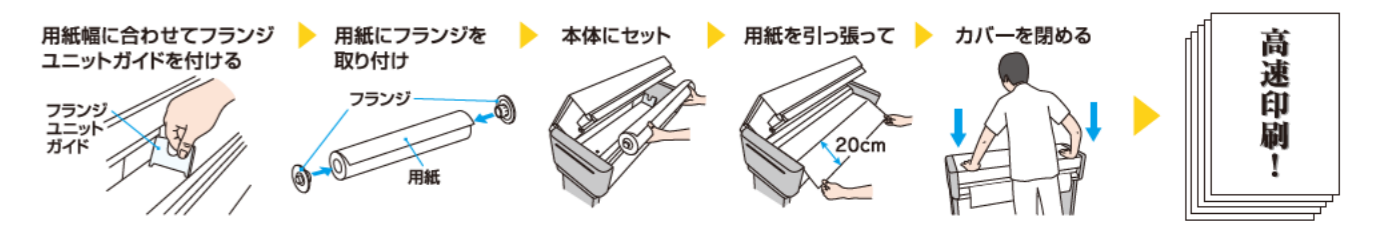

用紙のセット方法が簡単!

「拡大当番」出力の様子を動画でご確認いただけます。