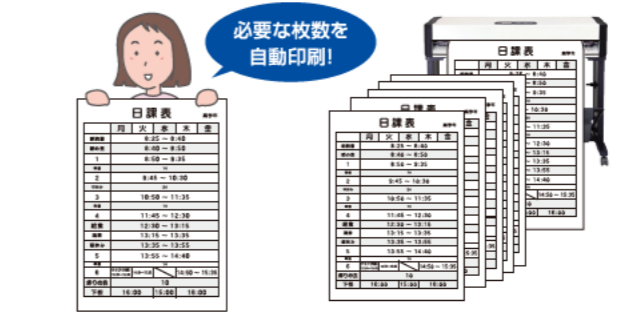

便利なオートカット&リピート機能。

印字後の用紙を自動的にカットするオートカット機能と同一原稿を最高99枚まで連続出力できる便利なリピート機能を搭載しています。