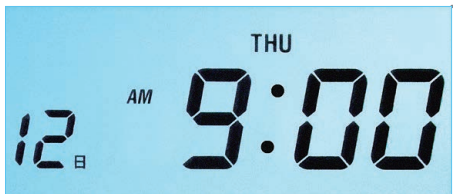

ボタン操作いらず。

カード打刻時には、タイムカードを差し込むだけ。
ボタン操作は一切なし。

安心

重ね打ち防止機能

出勤を打刻した後、
誤って出勤ボタンを押しても、
重ね打ちしません。

見やすい

明るく大きく表示！見やすい バックライト付LCDモニター

使用環境に合わせて、バックライトの常時点灯・
常時消灯・操作時点灯が選べます。