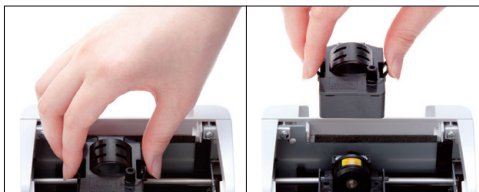

出勤を打刻した後、
誤って出勤ボタンを押しても、
重ね打ちしません。

見やすい

明るく大きく表示！見やすい バックライト付LCDモニター

使用環境に合わせて、バックライトの常時点灯・
常時消灯・操作時点灯が選べます。

簡単

インクリボン交換

コンパクトサイズのインクリボンは、
交換も簡単スムーズ。

便利

徹夜ボタン

日をまたぐ場合も前日打刻ができるよう、
徹夜ボタンを装備。

安心

パスワード設定機能

悪意による時間等の改ざんを
未然に防止。

安心

インクリボン交換 お知らせマーク

交換時期が近づくとマークが点灯。
鮮明な印字で集計作業をサポート。