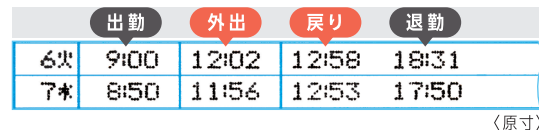

打刻専用で、 使いやすさを優先。

出勤簿代わりに、タイムレコーダーを活用したい。
そんな要望にお応えする、打刻専用の誰でも使いやすいモデル。
タイムカードは差し込むだけ、ボタン操作は不要です。

印字例

UD カード 使用時

印字2回

大きな文字で見やすい印字。
コピーやFAXをしても文字が
つぶれにくい。

※色違いにより、
カードのオモテ・ウラが
一目でわかります。

S カード 使用時

印字1日最大4回

昼休みなど、1日1回の休憩管理ができます。
薄くてしっかりした紙質は長期保存も安心。
※青・赤をラインナップ、
使い分けも可能です。

★使用するカードは本体で選択できます ★SカードとUDカードの併用はできません
※出荷時はER-Sカード設定

ER-60SU

■商品仕様

商品名	ER-60SU
品番	ER90722
JANコード	4902870813024
サイズ	H202×W140×D104mm
質量	1.7kg
本体カラー	ホワイト
時計精度	水晶発振式 ±15秒/常温25℃(バックライト消灯時)
表示部	バックライト付LCD(常時点灯/常時消灯/操作・印字後10秒後消灯設定可能)
印字方式	インパクトドット方式
打刻回数	〈出退4回〉〈出退2回〉
印字内容	日付・曜日・時分
インキング	インクリボン方式
シンボルマーク	テ(徹夜)
シフト数	なし
サマータイム	あり
設定	年月日・曜日・時刻・締め日は設定済み (但し、出荷時は20日締めにセットしてありますので、それ以外の締め日は別途設定が必要です)
メモリ保持	工場出荷時から停電累計3年間
電源	AC100V 50/60Hz
消費電力	待機時4.2W 最大40W
使用人数	100人
使用カード/インクリボン	ER-Sカード、ER-UDカード ※併用はできません / ER-IR103
使用温度範囲	-5~40℃
保存温度範囲	-20~60℃
付属品	取扱説明書、設定確認カード1枚、壁掛け用ネジ2個 ※タイムカードは付属していません