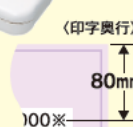

- 外寸/H91×W180×D245(mm)
- 質量/1.7kg
- 印字奥行/80mm
- 印字スピード/5.6秒(フル桁印字時)

印字桁数/最大**10桁**(金額) 印字見本(原寸)

¥1,234,567,890※

消耗品

インクロール R-50 ¥1,400 (税込¥1,540) 品番/EC90502 JANコード/4902870 205133

ロータリーチェックライタ

MAX ROTARY CHECKWRITER