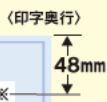

印字桁数/最大**8桁**(金額) 印字見本(原寸)

¥12,345,678※