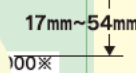

RC-150S

¥23,000 (税込¥25,300)

〈ダストカバー・インクボトル(7cc)・インクパッド(取付済)付〉

商品品番/RC90005

JANコード/4902870 737207

- 外寸/H123×W97×D235(mm)
- 質量/1.8kg ●印字奥行/17~54mm

印字見本(原寸)

〈印字奥行〉
(調整レバー式)