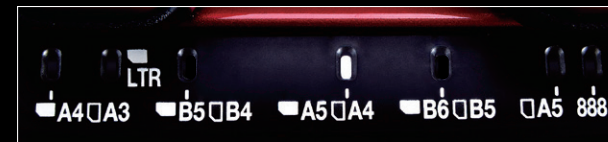

用紙を支える広いテーブルと本体を支える底面ゴムパッドが、安定したパンチングを実現。

センタリングゲージ

用紙ガイド

ダストカバー

抜きカスが散らかりにくい構造。

ハンドルストップ

センタリングゲージ

用紙のサイズに合わせてセンターを出す、見やすく精度の高いセンタリングゲージ。