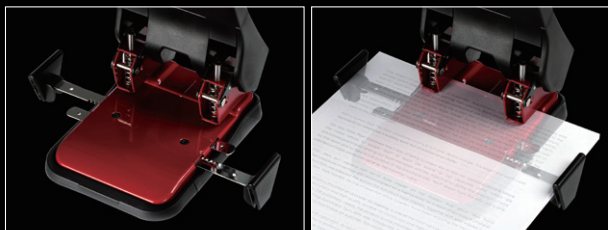

(スチール) + (プラスチック)
新機能 機能美

三次元を描く
美しい曲面

DP-50T

マックス軽あけパンチ

SCOOVA
スクーバ 50/35/25/15

DP-50T

緩やかなラウンド形状が、手のひらにフィット!
自然に力も入れやすく。

用紙ガイド

センタリング Wゲージ

軽やかに左右のゲージが滑走する、精度の高いセンタリング機構を設計。

用紙ガイド

用紙をセットしやすい、ななめカット形状のデザイン。

ハンドルストップ

ハンドルを押しこんで、カタッとロック。扱いやすい、シンプル機構を採用。

ハンドルストップ

広いテーブル & 底面ゴムパッド